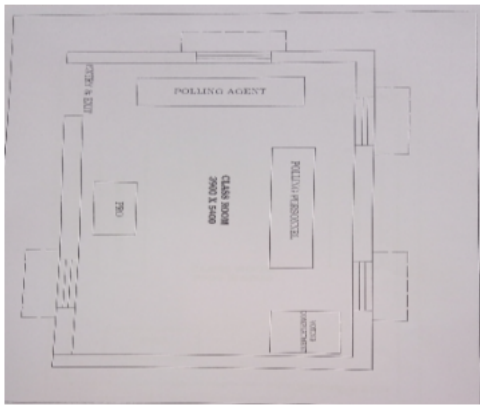

নির্বাচক নিবন্ধন আধিকারিকের স্বাক্ষর

Nazri Naksha

Google Map View

Polling Station Building Front View

Polling Station Front View

Cad View

Key MAP View

1 নাম : চায়না অধিকারী স্বামীর নাম: নিবাস বিশ্বাস বাড়ির নং : N0000 বয়স : 35 লিঙ্গ : মহিলা	YCW2259315	ফটো উপলব্ধ	2 নাম : পুথা ওঝা পিতার নাম: সুকুমার ওঝা বাড়ির নং : বারপোল বয়স : 24 লিঙ্গ : মহিলা	YCW2268548	ফটো উপলব্ধ	3 নাম : সোনামনি ওরাং স্বামীর নাম: মিঠুন ওরাং বাড়ির নং : N000 বয়স : 29 লিঙ্গ : মহিলা	YCW2259588	ফটো উপলব্ধ
4 নাম : কল্যাণ ওরাও পিতার নাম: বিশ্বহরি ওরাও বাড়ির নং : N0004 বয়স : 24 লিঙ্গ : পুরুষ	YCW2257343	ফটো উপলব্ধ	Q 5 নাম : প্রসেনজীৎ ওরাং পিতার নাম: সুশান্ত ওরাং বাড়ির নং : N0049 বয়স : 25 লিঙ্গ : পুরুষ	YCW2255024	ফটো উপলব্ধ	6 নাম : শিলা ওরাং স্বামীর নাম: দিলীপ ওরাও বাড়ির নং : n0020 বয়স : 46 লিঙ্গ : মহিলা	CKW3870649	ফটো উপলব্ধ
7 নাম : সুজিত ওরাও পিতার নাম: বিশ্বনাথ ওরাও বাড়ির নং : n0004 বয়স : 28 লিঙ্গ : পুরুষ	YCW1850940	ফটো উপলব্ধ	8 নাম : কম্পনা ওরাও স্বামীর নাম: বিশ্বহরি ওরাও বাড়ির নং : n0004 বয়স : 53 লিঙ্গ : মহিলা	YCW2151777	ফটো উপলব্ধ	9 নাম : বিশ্বহরি ওরাও পিতার নাম: মুল্লুকচাঁদ ওরাও বাড়ির নং : n0004 বয়স : 58 লিঙ্গ : পুরুষ	CKW1655679	ফটো উপলব্ধ
10 নাম : কার্তিক ওরাং পিতার নাম: মুল্লুকচাঁদ ওরাও বাড়ির নং : n0004 বয়স : 71 লিঙ্গ : পুরুষ	CKW1655653	ফটো উপলব্ধ	11 নাম : দিলীপ ওরাং পিতার নাম: হরিপদ ওরাও বাড়ির নং : n0020 বয়স : 48 লিঙ্গ : পুরুষ	CKW3871654	ফটো উপলব্ধ	12 নাম : পূর্ণিমা ওরাও পিতার নাম: কার্তিক ওরাও বাড়ির নং : n0004 বয়স : 66 লিঙ্গ : মহিলা	CKW1655661	ফটো উপলব্ধ
13 নাম : সান্তিক ওরাও পিতার নাম: মুল্লুকচাঁদ ওরাও বাড়ির নং : n0004 বয়স : 59 লিঙ্গ : পুরুষ	CKW3871100	ফটো উপলব্ধ	14 নাম : দিপালী ওরাও স্বামীর নাম: সান্তিক ওরাও বাড়ির নং : n0004 বয়স : 57 লিঙ্গ : মহিলা	CKW1655745	ফটো উপলব্ধ	15 নাম : সুব্রত ওরাও পিতার নাম: সান্তিক ওরাও বাড়ির নং : n0004 বয়স : 31 লিঙ্গ : পুরুষ	YCW1563303	ফটো উপলব্ধ
16 নাম : প্রসেজিৎ ওরাও পিতার নাম: কৃষ্ণ ওরাও বাড়ির নং : n0004 বয়স : 31 লিঙ্গ : পুরুষ	YCW1563337	ফটো উপলব্ধ	17 নাম : অভিজিত ওরাও পিতার নাম: কার্তিক ওরাও বাড়ির নং : n0004 বয়স : 35 লিঙ্গ : পুরুষ	YCW0935858	ফটো উপলব্ধ	18 নাম : সুরোজিৎ ওরাও পিতার নাম: কার্তিক ওরাও বাড়ির নং : n0004 বয়স : 31 লিঙ্গ : পুরুষ	YCW1563311	ফটো উপলব্ধ
19 নাম : সীতা ওরাও স্বামীর নাম: বিশ্বনাথ ওরাও বাড়ির নং : n0004 বয়স : 57 লিঙ্গ : মহিলা	CKW1655737	ফটো উপলব্ধ	20 নাম : বিশ্বজিৎ ওরাও পিতার নাম: বিশ্বনাথ ওরাও বাড়ির নং : n0004 বয়স : 30 লিঙ্গ : পুরুষ	YCW1563329	ফটো উপলব্ধ	21 নাম : শম্পা ওরাও পিতার নাম: দিলীপ ওরাও বাড়ির নং : গোবরা বয়স : 21 লিঙ্গ : মহিলা	YCW2520153	ফটো উপলব্ধ
22 নাম : প্রিয়াঙ্কা ওরাও স্বামীর নাম: দীপু ওরাও বাড়ির নং : এন00 বয়স : 31 লিঙ্গ : মহিলা	YCW2511236	ফটো উপলব্ধ	23 নাম : লক্ষী ওরাও স্বামীর নাম: গৌতম ওরাও বাড়ির নং : এন00 বয়স : 34 লিঙ্গ : মহিলা	YCW2510642	ফটো উপলব্ধ	24 নাম : প্রিয়া ওরাও স্বামীর নাম: বাপন ওরাও বাড়ির নং : এন00 বয়স : 22 লিঙ্গ : মহিলা	YCW2510683	ফটো উপলব্ধ
Q 25 নাম : ভ্রতী ওরাং স্বামীর নাম: প্রশান্ত ওরাং বাড়ির নং : এন00 বয়স : 36 লিঙ্গ : মহিলা	YCW2511848	ফটো উপলব্ধ	26 নাম : কৃষ্ণ ওরাও পিতার নাম: মুল্লুক চাঁদ ওরাও বাড়ির নং : n0004 বয়স : 57 লিঙ্গ : পুরুষ	YCW2385524	ফটো উপলব্ধ	27 নাম : সুনীতা ওরাং স্বামীর নাম: বাসদেব ওরাও বাড়ির নং : এন00 বয়স : 65 লিঙ্গ : মহিলা	YCW2526283	ফটো উপলব্ধ
28 নাম : মনোজীৎ ওরাও পিতার নাম: স্বপন ওরাও বাড়ির নং : 000 বয়স : 25 লিঙ্গ : পুরুষ	YCW2261386	ফটো উপলব্ধ	29 নাম : সুশান্ত ওরাও পিতার নাম: বিদেশী ওরাও বাড়ির নং : n0014 বয়স : 53 লিঙ্গ : পুরুষ	YCW2385508	ফটো উপলব্ধ	30 নাম : লক্ষী ওরাও স্বামীর নাম: বাবলু ওরাও বাড়ির নং : n0015 বয়স : 51 লিঙ্গ : মহিলা	YCW2385607	ফটো উপলব্ধ