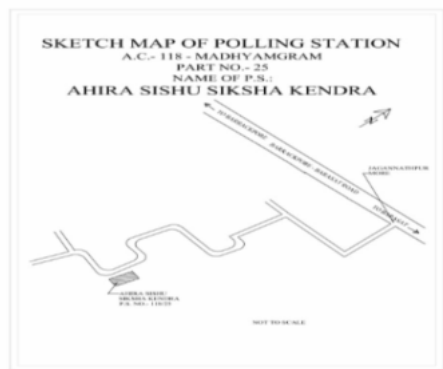

নির্বাচক নিবন্ধন আধিকারিকের স্বাক্ষর

Nazri Naksha

Google Map View

Polling Station Building Front View

Polling Station Front View

Cad View

Key MAP View

1 নাম : মোকসেদ আলি পিতার নাম: কালু মন্ডল বাড়ির নং : এন000 বয়স : 78 লিঙ্গ : পুরুষ	CKW4659934 ফটো উপলব্ধ	2 নাম : মোসাঃ মিনা বেগম স্বামীর নাম: মহিদুল ইসলাম বাড়ির নং : n0290 বয়স : 39 লিঙ্গ : মহিলা	YCW1449040 ফটো উপলব্ধ	3 নাম : সহিদুল আলি পিতার নাম: লুতফার আলি বাড়ির নং : n0292 বয়স : 49 লিঙ্গ : পুরুষ	WB/13/090/045022 ফটো উপলব্ধ
4 নাম : সিরাজুল আলি পিতার নাম: আমির আলি বাড়ির নং : n0306 বয়স : 62 লিঙ্গ : পুরুষ	CKW4660726 ফটো উপলব্ধ	5 নাম : নাজিমা বিবি স্বামীর নাম: মতিয়ার রহমান বাড়ির নং : n0340 বয়স : 36 লিঙ্গ : মহিলা	YCW1169028 ফটো উপলব্ধ	6 নাম : লোকমান আলি পিতার নাম: আহম্মদ আলি বাড়ির নং : n0341 বয়স : 49 লিঙ্গ : পুরুষ	WB/13/090/048241 ফটো উপলব্ধ
7 নাম : হাসনুয়ারা হেনা পিতার নাম: লোকমান আলি বাড়ির নং : এন0341 বয়স : 21 লিঙ্গ : মহিলা	YCW2593036 ফটো উপলব্ধ	8 নাম : সালেহার বিবি স্বামীর নাম: মস্তোবার আলি বাড়ির নং : n0263 বয়স : 62 লিঙ্গ : মহিলা	CKW2315141 ফটো উপলব্ধ	9 নাম : দীন ইসলাম পিতার নাম: আজিবার রহমান বাড়ির নং : n0073 বয়স : 30 লিঙ্গ : পুরুষ	YCW1636950 ফটো উপলব্ধ
10 নাম : আমেনা বিবি স্বামীর নাম: আতর আলি বাড়ির নং : n0075 বয়স : 72 লিঙ্গ : মহিলা	WB/13/090/045242 ফটো উপলব্ধ	11 নাম : সায়েমা বিবি স্বামীর নাম: আজগার আলি বাড়ির নং : n0077 বয়স : 42 লিঙ্গ : মহিলা	YCW0978825 ফটো উপলব্ধ	12 নাম : ফতেমা বিবি স্বামীর নাম: সরাব বাড়ির নং : n0078 বয়স : 49 লিঙ্গ : মহিলা	CKW0050955 ফটো উপলব্ধ
13 নাম : আসুরা বিবি স্বামীর নাম: এলাইবক্স বাড়ির নং : n0092 বয়স : 57 লিঙ্গ : মহিলা	CKW4660460 ফটো উপলব্ধ	14 নাম : জাকির হোসেন পিতার নাম: সেখ আনসার আলি বাড়ির নং : n0093 বয়স : 50 লিঙ্গ : পুরুষ	CKW2315372 ফটো উপলব্ধ	15 নাম : গোলাম হোসেন পিতার নাম: আনসার আলি বাড়ির নং : n0094 বয়স : 43 লিঙ্গ : পুরুষ	CKW2648772 ফটো উপলব্ধ
16 নাম : রাখিয়া বিবি স্বামীর নাম: দীন মহম্মদ বাড়ির নং : n0021 বয়স : 41 লিঙ্গ : মহিলা	YCW0044206 ফটো উপলব্ধ	17 নাম : আজমিরা খাতুন (বিবি) স্বামীর নাম: সেখ সাহাবুদ্দিন আলি বাড়ির নং : n0023 বয়স : 36 লিঙ্গ : মহিলা	YCW1448968 ফটো উপলব্ধ	18 নাম : ফতেমা বিবি স্বামীর নাম: আছির আলি বাড়ির নং : n0023 বয়স : 40 লিঙ্গ : মহিলা	YCW0044164 ফটো উপলব্ধ
19 নাম : সায়রাবানু বিবি স্বামীর নাম: ইমান বক্স বাড়ির নং : n0025 বয়স : 37 লিঙ্গ : মহিলা	YCW0043620 ফটো উপলব্ধ	20 নাম : হাবিবুর রহমান পিতার নাম: আকসির রহমান বাড়ির নং : n0029 বয়স : 34 লিঙ্গ : পুরুষ	YCW1168780 ফটো উপলব্ধ	21 নাম : আজগার আলী পিতার নাম: উচমান আলি বাড়ির নং : n0030 বয়স : 43 লিঙ্গ : পুরুষ	YCW0043661 ফটো উপলব্ধ
22 নাম : মাজিদা বিবি(খাতুন) স্বামীর নাম: খতিব আলি বাড়ির নং : n0032 বয়স : 50 লিঙ্গ : মহিলা	YCW0043687 ফটো উপলব্ধ	23 নাম : মহিদুল ইসলাম পিতার নাম: আজিবার রহমান বাড়ির নং : n0034 বয়স : 39 লিঙ্গ : পুরুষ	YCW0043299 ফটো উপলব্ধ	24 নাম : নাসিমা বিবি স্বামীর নাম: মহিদুল ইসলাম বাড়ির নং : n0034 বয়স : 32 লিঙ্গ : মহিলা	YCW1314152 ফটো উপলব্ধ
25 নাম : আব্দুল সরিফ পিতার নাম: আব্দুল খালেক বাড়ির নং : n0035 বয়স : 40 লিঙ্গ : পুরুষ	YCW0043414 ফটো উপলব্ধ	26 নাম : রোজিন বিবি স্বামীর নাম: আব্দুল সফিক বাড়ির নং : n0036 বয়স : 39 লিঙ্গ : মহিলা	YCW0043547 ফটো উপলব্ধ	27 নাম : মমতাজ খাতুন পিতার নাম: সালাউদ্দিন বাড়ির নং : এন0236 বয়স : 30 লিঙ্গ : মহিলা	YCW1449511 ফটো উপলব্ধ
28 নাম : নূর ইসলাম পিতার নাম: আজিবার রহমান বাড়ির নং : n0037 বয়স : 40 লিঙ্গ : পুরুষ	YCW0043281 ফটো উপলব্ধ	29 নাম : সেখ আসমত আলি পিতার নাম: সেখ উচমান আলি বাড়ির নং : n0038 বয়স : 40 লিঙ্গ : পুরুষ	YCW0044099 ফটো উপলব্ধ	30 নাম : আরজিনা বিবি স্বামীর নাম: আসমত আলি বাড়ির নং : n0038 বয়স : 35 লিঙ্গ : মহিলা	YCW1168822 ফটো উপলব্ধ