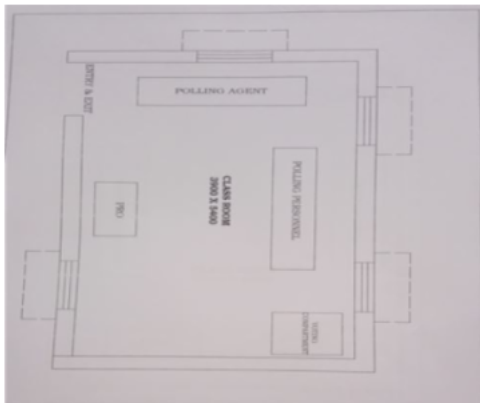

নির্বাচক নিবন্ধন আধিকারিকের স্বাক্ষর

Nazri Naksha

Google Map View

Polling Station Building Front View

Polling Station Front View

Cad View

Key MAP View

1 নাম : সাহাবুদ্দিন মোল্লা পিতার নাম: আবুল খায়ের মোল্লা বাড়ির নং : n0019 বয়স : 46 লিঙ্গ : পুরুষ	CKW3871456 ফটো উপলব্ধ	2 নাম : বাবুল ইসলাম পিতার নাম: আবুল খায়ের মোল্লা বাড়ির নং : এন0019 বয়স : 43 লিঙ্গ : পুরুষ	CKW3414646 ফটো উপলব্ধ	3 নাম : সাহানুর আলী পিতার নাম: আবুল খায়ের বাড়ির নং : n0019 বয়স : 35 লিঙ্গ : পুরুষ	YCW0936468 ফটো উপলব্ধ
4 নাম : অবিদুর রহমান পিতার নাম: মসিয়্যার রহমান বাড়ির নং : n0001 বয়স : 50 লিঙ্গ : পুরুষ	CKW1659374 ফটো উপলব্ধ	5 নাম : আনজুরা বিবি স্বামীর নাম: আবিদুর রহমান বাড়ির নং : n0001 বয়স : 46 লিঙ্গ : মহিলা	CKW3873502 ফটো উপলব্ধ	6 নাম : তাসলিমা চৌধুরী স্বামীর নাম: সাহারাফ আলি বাড়ির নং : n0005 বয়স : 34 লিঙ্গ : মহিলা	YCW1405224 ফটো উপলব্ধ
7 নাম : সফিয়ার আলি পিতার নাম: মসিয়্যার আলি বাড়ির নং : n0005 বয়স : 32 লিঙ্গ : পুরুষ	YCW1563865 ফটো উপলব্ধ	8 নাম : আনসার আলি পিতার নাম: আক্তার আলি বাড়ির নং : n0006 বয়স : 53 লিঙ্গ : পুরুষ	CKW1659192 ফটো উপলব্ধ	9 নাম : আকবর আলি পিতার নাম: আক্তার আলি বাড়ির নং : n0006 বয়স : 44 লিঙ্গ : পুরুষ	CKW4243937 ফটো উপলব্ধ
10 নাম : ফরিদা বিবি স্বামীর নাম: আব্দুল হান্নান বাড়ির নং : n0044 বয়স : 46 লিঙ্গ : মহিলা	CKW3873361 ফটো উপলব্ধ	11 নাম : মহঃ সাগির পিতার নাম: আঃ মালেক বাড়ির নং : n0044 বয়স : 32 লিঙ্গ : পুরুষ	YCW1405059 ফটো উপলব্ধ	12 নাম : নুরুল হাসান পিতার নাম: জিন্নাত আলি বাড়ির নং : n0044 বয়স : 32 লিঙ্গ : পুরুষ	YCW1405042 ফটো উপলব্ধ
13 নাম : তাছলিমা বিবি স্বামীর নাম: মমিরুল সেখ বাড়ির নং : n0272 বয়স : 37 লিঙ্গ : মহিলা	YCW1099019 ফটো উপলব্ধ	14 নাম : হাসিনা বিবি স্বামীর নাম: সাহিদুল ইসলাম বাড়ির নং : n0011 বয়স : 36 লিঙ্গ : মহিলা	YCW1405349 ফটো উপলব্ধ	15 নাম : আকলিমা বিবি স্বামীর নাম: আবুল কাসেম বাড়ির নং : n0022 বয়স : 53 লিঙ্গ : মহিলা	CKW1659630 ফটো উপলব্ধ
16 নাম : নাজিমা বিবি স্বামীর নাম: মহঃ সাগির বাড়ির নং : n0259 বয়স : 35 লিঙ্গ : মহিলা	YCW1711050 ফটো উপলব্ধ	17 নাম : তাসলিমা বিবি স্বামীর নাম: নুরুল ইসলাম বাড়ির নং : n0037 বয়স : 29 লিঙ্গ : মহিলা	YCW1851203 ফটো উপলব্ধ	18 নাম : ফিরুজা বিবি স্বামীর নাম: আখের আলি বাড়ির নং : n0006 বয়স : 31 লিঙ্গ : মহিলা	YCW1851229 ফটো উপলব্ধ
19 নাম : সাজিদা খাতুন পিতার নাম: আজিজুল রহমান বাড়ির নং : n0024 বয়স : 30 লিঙ্গ : মহিলা	YCW1851237 ফটো উপলব্ধ	20 নাম : মোসাঃ নাজমুন নাহার স্বামীর নাম: আব্দুল জব্বার বাড়ির নং : n0042 বয়স : 29 লিঙ্গ : মহিলা	YCW1851252 ফটো উপলব্ধ	21 নাম : সাইকুনারা বিবি স্বামীর নাম: আব্দুল হাসান আলি বাড়ির নং : n0028 বয়স : 31 লিঙ্গ : মহিলা	YCW1851286 ফটো উপলব্ধ
22 নাম : আসমা বিবি স্বামীর নাম: মহম্মদ আলমগীর বাড়ির নং : n0027 বয়স : 29 লিঙ্গ : মহিলা	YCW1851294 ফটো উপলব্ধ	23 নাম : হাজিরা বিবি স্বামীর নাম: আব্দুল সহিদ বাড়ির নং : n0274 বয়স : 29 লিঙ্গ : মহিলা	YCW1880418 ফটো উপলব্ধ	24 নাম : সাহাবুদ্দিন আলি পিতার নাম: হেরমত আলী বাড়ির নং : n0029 বয়স : 28 লিঙ্গ : পুরুষ	YCW1940501 ফটো উপলব্ধ
25 নাম : সেখ সাইফুদ্দিন পিতার নাম: হেরমত আলী বাড়ির নং : n0277 বয়স : 28 লিঙ্গ : পুরুষ	YCW1940519 ফটো উপলব্ধ	26 নাম : রাজউল্লা পিতার নাম: আলি মহম্মদ বাড়ির নং : n0281 বয়স : 32 লিঙ্গ : পুরুষ	YCW1940550 ফটো উপলব্ধ	27 নাম : জাহানারা খাতুন পিতার নাম: মহঃ সাহাদাত আলি বাড়ির নং : n0282 বয়স : 34 লিঙ্গ : মহিলা	YCW1940568 ফটো উপলব্ধ
28 নাম : সাজিদা খাতুন স্বামীর নাম: মহঃ সাহিদুল ইসলাম বাড়ির নং : n0283 বয়স : 34 লিঙ্গ : মহিলা	YCW1940576 ফটো উপলব্ধ	29 নাম : হাসিনা খাতুন স্বামীর নাম: মনিরুল বাড়ির নং : n0102 বয়স : 37 লিঙ্গ : মহিলা	YCW1940626 ফটো উপলব্ধ	30 নাম : সানোয়ার আলি পিতার নাম: আব্দুল হান্নান বাড়ির নং : n0003 বয়স : 33 লিঙ্গ : পুরুষ	YCW1563873 ফটো উপলব্ধ