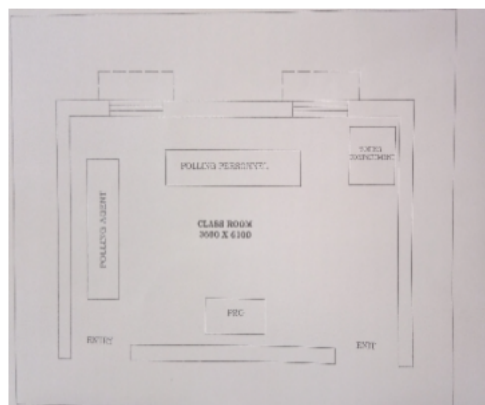

নির্বাচক নিবন্ধন আধিকারিকের স্বাক্ষর

Nazri Naksha

Google Map View

Polling Station Building Front View

Polling Station Front View

Cad View

Key MAP View

1 নাম : মোকসুদ আলম পিতার নাম: খলিল বাড়ির নং : n0117 বয়স : 58 লিঙ্গ : পুরুষ	WB/17/114/494428	ফটো উপলব্ধ	2 নাম : নাসিম আখতার পিতার নাম: মহম্মদ মুসা বাড়ির নং : n0116 বয়স : 42 লিঙ্গ : পুরুষ	YCW1569938	ফটো উপলব্ধ	3 নাম : জিনাত বিবি স্বামীর নাম: সৌকাত আলি বাড়ির নং : n0115 বয়স : 33 লিঙ্গ : মহিলা	YCW1409531	ফটো উপলব্ধ
4 নাম : সৌকাত আলি পিতার নাম: মহম্মদ আলি বাড়ির নং : n0115 বয়স : 36 লিঙ্গ : পুরুষ	YCW1409218	ফটো উপলব্ধ	5 নাম : সাবানা পারভীন পিতার নাম: মহঃ আলি বাড়ির নং : n0115 বয়স : 31 লিঙ্গ : মহিলা	YCW1409549	ফটো উপলব্ধ	6 নাম : মহঃ হোসেন আলি পিতার নাম: মহঃ আলি বাড়ির নং : n0115 বয়স : 38 লিঙ্গ : পুরুষ	YCW1409143	ফটো উপলব্ধ
7 নাম : মহঃ আলি পিতার নাম: মহঃ ইসমাইল বাড়ির নং : n0115 বয়স : 60 লিঙ্গ : পুরুষ	WB/20/139/540456	ফটো উপলব্ধ	8 নাম : মহঃ আসরাফ আলি পিতার নাম: মহঃ এসমাইল বাড়ির নং : n0114 বয়স : 58 লিঙ্গ : পুরুষ	WB/20/139/540192	ফটো উপলব্ধ	9 নাম : নাজিমা বিবি স্বামীর নাম: সেখঃ আনার আলি বাড়ির নং : n0111 বয়স : 38 লিঙ্গ : মহিলা	YCW0779090	ফটো উপলব্ধ
10 নাম : মহঃ নাজিম পিতার নাম: মহঃ হায়দার বাড়ির নং : n0106 বয়স : 56 লিঙ্গ : পুরুষ	CKW3875762	ফটো উপলব্ধ	11 নাম : রেজওয়ানা বিবি স্বামীর নাম: মহঃ নাজিম বাড়ির নং : n0106 বয়স : 56 লিঙ্গ : মহিলা	WB/13/090/1032623	ফটো উপলব্ধ	12 নাম : মহঃ ওয়াসিম পিতার নাম: মহম্মদ নাসিম বাড়ির নং : n0104 বয়স : 31 লিঙ্গ : পুরুষ	YCW1409283	ফটো উপলব্ধ
13 নাম : নাসিমা খাতুন পিতার নাম: সামসুল হক বাড়ির নং : n0104 বয়স : 32 লিঙ্গ : মহিলা	YCW1570191	ফটো উপলব্ধ	14 নাম : ইসরাত জাহা পিতার নাম: সামসুল হক বাড়ির নং : n0104 বয়স : 36 লিঙ্গ : মহিলা	CKW5217500	ফটো উপলব্ধ	15 নাম : মহম্মদ নাজিম পিতার নাম: সেখঃ দুলু বাড়ির নং : n0103 বয়স : 48 লিঙ্গ : পুরুষ	CKW1684885	ফটো উপলব্ধ
16 নাম : মহঃ হাদিস পিতার নাম: মহঃ আয়ুব বাড়ির নং : n0102 বয়স : 32 লিঙ্গ : পুরুষ	YCW1409101	ফটো উপলব্ধ	17 নাম : রেহানা বিবি স্বামীর নাম: মৌলানা আব্দুল গনি গাজী বাড়ির নং : n0127 বয়স : 50 লিঙ্গ : মহিলা	CKW1691807	ফটো উপলব্ধ	18 নাম : সাবির খান পিতার নাম: মোজাম্মেল খান বাড়ির নং : n0025 বয়স : 36 লিঙ্গ : পুরুষ	CKW5372412	ফটো উপলব্ধ
19 নাম : মহসিন খান পিতার নাম: মোজাম্মেল খান বাড়ির নং : n0025 বয়স : 38 লিঙ্গ : পুরুষ	CKW4631339	ফটো উপলব্ধ	20 নাম : মহঃ দাউদ মায়ের নাম: খোদেজা বিবি বাড়ির নং : n0239 বয়স : 33 লিঙ্গ : পুরুষ	YCW1569763	ফটো উপলব্ধ	21 নাম : শুকলাল বিবি স্বামীর নাম: মোস্তাফার আলি বাড়ির নং : n0235 বয়স : 58 লিঙ্গ : মহিলা	CKW1693647	ফটো উপলব্ধ
22 নাম : মোসকুরা বিবি স্বামীর নাম: সেখঃ মুরাদ আলি বাড়ির নং : n0226 বয়স : 51 লিঙ্গ : মহিলা	CKW1692003	ফটো উপলব্ধ	23 নাম : নিলুফার খাতুন পিতার নাম: নিজামুদ্দিন আনসারী বাড়ির নং : এন0042 বয়স : 37 লিঙ্গ : মহিলা	CKW5216262	ফটো উপলব্ধ	24 নাম : সায়েব আলাম পিতার নাম: আক্তার হোসেন বাড়ির নং : গ্রাম রাজবাটা বয়স : 29 লিঙ্গ : পুরুষ	YCW1712850	ফটো উপলব্ধ
25 নাম : তহিরা বিবি স্বামীর নাম: রফিকুল ইসলাম বাড়ির নং : গ্রাম -পশ্চিম রাজবাটা বয়স : 46 লিঙ্গ : মহিলা	YCW1408830	ফটো উপলব্ধ	26 নাম : রফিকুল ইসলাম পিতার নাম: ইয়ার আলি বাড়ির নং : গ্রাম -পশ্চিম রাজবাটা বয়স : 41 লিঙ্গ : পুরুষ	CKW3877487	ফটো উপলব্ধ	27 নাম : সেখ আকবর আলি পিতার নাম: সেখ আহম্মদ আলি বাড়ির নং : n0220 বয়স : 40 লিঙ্গ : পুরুষ	YCW0648881	ফটো উপলব্ধ
28 নাম : আকিনা বিবি স্বামীর নাম: মহম্মদ আলি বাড়ির নং : n0219 বয়স : 59 লিঙ্গ : মহিলা	CKW3375284	ফটো উপলব্ধ	29 নাম : আজমিরা বিবি স্বামীর নাম: সেখ আকবর আলি বাড়ির নং : n0218 বয়স : 37 লিঙ্গ : মহিলা	YCW0648899	ফটো উপলব্ধ	30 নাম : ইছাহক আলি পিতার নাম: নূর মহম্মদ বাড়ির নং : n0214 বয়স : 47 লিঙ্গ : পুরুষ	CKW3375235	ফটো উপলব্ধ