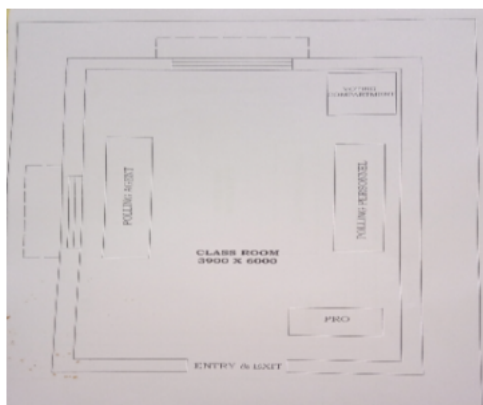

নির্বাচক নিবন্ধন আধিকারিকের স্বাক্ষর

Nazri Naksha

Google Map View

Polling Station Building Front View

Polling Station Front View

Cad View

Key MAP View

|  |                                 |  |                          |   |                          |
|--|---------------------------------|--|--------------------------|---|--------------------------|
| 1<br>নাম : লোকমান আলি মোস্তা<br>পিতার নাম: দাউদ আলি<br>বাড়ির নং : n0026<br>বয়স : 56 লিঙ্গ : পুরুষ  | CKW5065479<br>ফটো উপলব্ধ        | 2<br>নাম : রোমজান আলি<br>পিতার নাম: মোস্তাফ আলি<br>বাড়ির নং : n0033<br>বয়স : 57 লিঙ্গ : পুরুষ      | CKW3882040<br>ফটো উপলব্ধ | 3<br>নাম : সেখ ওহাব আলি<br>পিতার নাম: মোস্তাফ আলি<br>বাড়ির নং : n0033<br>বয়স : 55 লিঙ্গ : পুরুষ       | CKW3880630<br>ফটো উপলব্ধ |
| 4<br>নাম : সেখ হাসান আলি<br>পিতার নাম: সেখ ওহাব আলি<br>বাড়ির নং : n0033<br>বয়স : 29 লিঙ্গ : পুরুষ  | YCW1714377<br>ফটো উপলব্ধ        | 5<br>নাম : সকিনা বিবি<br>স্বামীর নাম: সেখ জোনাব আলি<br>বাড়ির নং : n0033<br>বয়স : 50 লিঙ্গ : মহিলা  | CKW3881356<br>ফটো উপলব্ধ | 6<br>নাম : আব্দুল ছত্তার<br>পিতার নাম: আব্দুল গনি<br>বাড়ির নং : n0034<br>বয়স : 56 লিঙ্গ : পুরুষ       | CKW3881968<br>ফটো উপলব্ধ |
| 7<br>নাম : মাজিদা বিবি<br>স্বামীর নাম: আব্দুল জব্বার<br>বাড়ির নং : n0034<br>বয়স : 34 লিঙ্গ : মহিলা | YCW1229970<br>ফটো উপলব্ধ        | 8<br>নাম : সহিদা বিবি<br>স্বামীর নাম: মহঃ হানিফ<br>বাড়ির নং : n0035<br>বয়স : 71 লিঙ্গ : মহিলা      | CKW1693084<br>ফটো উপলব্ধ | 9<br>নাম : সেখ সহিদ<br>পিতার নাম: মনসুর আলি<br>বাড়ির নং : n0157<br>বয়স : 43 লিঙ্গ : পুরুষ             | CKW3881372<br>ফটো উপলব্ধ |
| 10<br>নাম : রমিচা বিবি<br>স্বামীর নাম: মহঃ আলম<br>বাড়ির নং : n0157<br>বয়স : 57 লিঙ্গ : মহিলা       | CKW3882461<br>ফটো উপলব্ধ        | 11<br>নাম : মহঃ আলম<br>পিতার নাম: মনসুরআলি<br>বাড়ির নং : n0157<br>বয়স : 52 লিঙ্গ : পুরুষ           | CKW5065412<br>ফটো উপলব্ধ | 12<br>নাম : মহঃ সাজিদ<br>পিতার নাম: মহঃ হায়দার<br>বাড়ির নং : n0156<br>বয়স : 32 লিঙ্গ : পুরুষ         | YCW1570837<br>ফটো উপলব্ধ |
| 13<br>নাম : আব্দুল সালাম<br>পিতার নাম: আব্দুল মুজিত<br>বাড়ির নং : n0155<br>বয়স : 33 লিঙ্গ : পুরুষ  | YCW1713734<br>ফটো উপলব্ধ        | 14<br>নাম : নুর আলম<br>পিতার নাম: আব্দুল মুজিত<br>বাড়ির নং : n0155<br>বয়স : 34 লিঙ্গ : পুরুষ       | YCW1410208<br>ফটো উপলব্ধ | 15<br>নাম : রমিচা বিবি<br>স্বামীর নাম: আঃ মুজিত<br>বাড়ির নং : n0155<br>বয়স : 63 লিঙ্গ : মহিলা         | CKW1690957<br>ফটো উপলব্ধ |
| 16<br>নাম : আঃমুজিত<br>পিতার নাম: গোলবাহার আলি<br>বাড়ির নং : n0155<br>বয়স : 71 লিঙ্গ : পুরুষ       | WB/13/090/1041101<br>ফটো উপলব্ধ | 17<br>নাম : রোমজান আলি<br>পিতার নাম: আজগার আলি<br>বাড়ির নং : n0154<br>বয়স : 32 লিঙ্গ : পুরুষ       | YCW1410273<br>ফটো উপলব্ধ | 18<br>নাম : মর্জিনা বিবি<br>স্বামীর নাম: মমিন আলি<br>বাড়ির নং : n0154<br>বয়স : 31 লিঙ্গ : মহিলা       | YCW1409861<br>ফটো উপলব্ধ |
| 19<br>নাম : মমিন আলি<br>পিতার নাম: আজগার আলি<br>বাড়ির নং : n0154<br>বয়স : 34 লিঙ্গ : পুরুষ         | YCW1228923<br>ফটো উপলব্ধ        | 20<br>নাম : মনিরা বিবি<br>স্বামীর নাম: আজগার আলি<br>বাড়ির নং : n0154<br>বয়স : 54 লিঙ্গ : মহিলা     | CKW3881935<br>ফটো উপলব্ধ | 21<br>নাম : আকবর আলি<br>পিতার নাম: আমির আলি<br>বাড়ির নং : n0154<br>বয়স : 30 লিঙ্গ : পুরুষ             | YCW1714054<br>ফটো উপলব্ধ |
| 22<br>নাম : রেশমা খাতুন<br>পিতার নাম: আমির আলি<br>বাড়ির নং : n0154<br>বয়স : 33 লিঙ্গ : মহিলা       | YCW1571611<br>ফটো উপলব্ধ        | 23<br>নাম : আজগারআলি<br>পিতার নাম: আঃআজিত<br>বাড়ির নং : n0154<br>বয়স : 61 লিঙ্গ : পুরুষ            | CKW1690445<br>ফটো উপলব্ধ | 24<br>নাম : আকবর আলি<br>পিতার নাম: মোস্তার আলি<br>বাড়ির নং : n0044<br>বয়স : 43 লিঙ্গ : পুরুষ          | CKW3376191<br>ফটো উপলব্ধ |
| 25<br>নাম : সেলিমা বিবি<br>স্বামীর নাম: রহমত আলি<br>বাড়ির নং : n0044<br>বয়স : 33 লিঙ্গ : মহিলা     | YCW1106202<br>ফটো উপলব্ধ        | 26<br>নাম : রহমত আলি<br>পিতার নাম: মোস্তার আলি<br>বাড়ির নং : n0044<br>বয়স : 43 লিঙ্গ : পুরুষ       | CKW3376258<br>ফটো উপলব্ধ | 27<br>নাম : সেখ রহমান আলি<br>পিতার নাম: মোস্তার আলি<br>বাড়ির নং : n0044<br>বয়স : 46 লিঙ্গ : পুরুষ     | CKW4116539<br>ফটো উপলব্ধ |
| 28<br>নাম : মমিনআলি<br>পিতার নাম: মোস্তার আলি<br>বাড়ির নং : n0044<br>বয়স : 57 লিঙ্গ : পুরুষ        | CKW1693696<br>ফটো উপলব্ধ        | 29<br>নাম : মনোয়ারা বিবি<br>স্বামীর নাম: ইসমাইল আলি<br>বাড়ির নং : n0043<br>বয়স : 38 লিঙ্গ : মহিলা | CKW5217617<br>ফটো উপলব্ধ | 30<br>নাম : মহঃ আজহার উদ্দিন<br>পিতার নাম: মহঃ আছের আলী<br>বাড়ির নং : n0042<br>বয়স : 29 লিঙ্গ : পুরুষ | YCW1714351<br>ফটো উপলব্ধ |