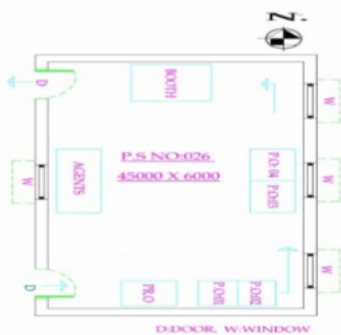

নির্বাচক নিবন্ধন আধিকারিকের স্বাক্ষর

Nazri Naksha

Google Map View

Polling Station Building Front View

Polling Station Front View

Cad View

Key MAP View

1 নাম : সাফিয়া বিবি অন্যান্য: নাসির আলি বাড়ির নং : n0001 বয়স : 65 লিঙ্গ : মহিলা	WB/13/090/048314	ফটো উপলব্ধ	2 নাম : হুজুর আলি পিতার নাম: আহমদ আলি বাড়ির নং : n0002 বয়স : 55 লিঙ্গ : পুরুষ	WB/13/090/048354	ফটো উপলব্ধ	3 নাম : সুফিয়া বিবি স্বামীর নাম: হুজুর আলি বাড়ির নং : n0002 বয়স : 42 লিঙ্গ : মহিলা	CKW2651701	ফটো উপলব্ধ
4 নাম : সুপিয়া বিবি স্বামীর নাম: মহবুব হোসেন বাড়ির নং : n0006 বয়স : 68 লিঙ্গ : মহিলা	WB/13/090/048294	ফটো উপলব্ধ	5 নাম : সাহানারা বিবি স্বামীর নাম: রাজিবুল ইসলাম বাড়ির নং : n0018 বয়স : 34 লিঙ্গ : মহিলা	YCW1449420	ফটো উপলব্ধ	6 নাম : কাশেম আলি পিতার নাম: আমির আলি বাড়ির নং : n0016 বয়স : 60 লিঙ্গ : পুরুষ	YCW0045658	ফটো উপলব্ধ
7 নাম : ফতেমা বিবি স্বামীর নাম: কাশেম আলি বাড়ির নং : n0016 বয়স : 55 লিঙ্গ : মহিলা	WB/13/090/048470	ফটো উপলব্ধ	8 নাম : রুবিনা বিবি স্বামীর নাম: আজিজুল আলি বাড়ির নং : n0019 বয়স : 33 লিঙ্গ : মহিলা	YCW1449107	ফটো উপলব্ধ	9 নাম : সবিরন বিবি স্বামীর নাম: নাসির উদ্দিন বাড়ির নং : n0027 বয়স : 41 লিঙ্গ : মহিলা	YCW0045815	ফটো উপলব্ধ
10 নাম : মঞ্জুরা বিবি স্বামীর নাম: হাফিজুল ইসলাম বাড়ির নং : n0043 বয়স : 34 লিঙ্গ : মহিলা	YCW1449412	ফটো উপলব্ধ	11 নাম : রিজিয়া বিবি স্বামীর নাম: ছামেদ আলি বাড়ির নং : n0193 বয়স : 58 লিঙ্গ : মহিলা	WB/13/090/048416	ফটো উপলব্ধ	12 নাম : সেখ মোস্তফা আলি পিতার নাম: ছামেদ আলি বাড়ির নং : n0193 বয়স : 49 লিঙ্গ : পুরুষ	WB/13/090/048385	ফটো উপলব্ধ
13 নাম : সেখ ওহিদ আলি পিতার নাম: ছামেদ আলি বাড়ির নং : n0193 বয়স : 45 লিঙ্গ : পুরুষ	CKW4069233	ফটো উপলব্ধ	14 নাম : নুরবানু বিবি স্বামীর নাম: আমেদ আলি বাড়ির নং : n0194 বয়স : 57 লিঙ্গ : মহিলা	WB/13/090/048417	ফটো উপলব্ধ	15 নাম : সাহাজান আলি পিতার নাম: আমেদ আলি বাড়ির নং : n0194 বয়স : 34 লিঙ্গ : পুরুষ	YCW1169499	ফটো উপলব্ধ
16 নাম : সিরাজুল ইসলাম পিতার নাম: আশাদ আলি বাড়ির নং : হাউস বয়স : 58 লিঙ্গ : পুরুষ	YCW2656080	ফটো উপলব্ধ	17 নাম : ছাকিলা বিবি স্বামীর নাম: সিরাজুল ইসলাম বাড়ির নং : n0195 বয়স : 53 লিঙ্গ : মহিলা	WB/13/090/048101	ফটো উপলব্ধ	18 নাম : আশাদুল ইসলাম পিতার নাম: সিরাজুল ইসলাম বাড়ির নং : n0195 বয়স : 30 লিঙ্গ : পুরুষ	YCW1449206	ফটো উপলব্ধ
19 নাম : বন্ধার আলি পিতার নাম: জোহার আলি বাড়ির নং : n0197 বয়স : 68 লিঙ্গ : পুরুষ	WB/13/090/048362	ফটো উপলব্ধ	20 নাম : লাইলি বিবি স্বামীর নাম: বন্ধার আলি বাড়ির নং : n0197 বয়স : 57 লিঙ্গ : মহিলা	CKW0055186	ফটো উপলব্ধ	21 নাম : ইদ্রিস আলি পিতার নাম: আব্দুল খতিব বাড়ির নং : n0153 বয়স : 41 লিঙ্গ : পুরুষ	CKW2652451	ফটো উপলব্ধ
22 নাম : সামসুন নেহার বিবি স্বামীর নাম: সেখ সোবরাত আলি বাড়ির নং : n0153 বয়স : 41 লিঙ্গ : মহিলা	YCW0841734	ফটো উপলব্ধ	23 নাম : রশিদ আলি পিতার নাম: সেখ আব্দুল খতিব বাড়ির নং : n0153 বয়স : 35 লিঙ্গ : পুরুষ	YCW0735829	ফটো উপলব্ধ	24 নাম : উসমান আলি পিতার নাম: আমজেদ আলি বাড়ির নং : n0154 বয়স : 41 লিঙ্গ : পুরুষ	CKW2651552	ফটো উপলব্ধ
25 নাম : তনিয়া খাতুন পিতার নাম: আব্দুল হালিম বাড়ির নং : n0083 বয়স : 37 লিঙ্গ : মহিলা	YCW1449172	ফটো উপলব্ধ	26 নাম : এজাজুল হক পিতার নাম: আব্দুল হাকিম বাড়ির নং : n0086 বয়স : 35 লিঙ্গ : পুরুষ	YCW1314632	ফটো উপলব্ধ	27 নাম : সাবেরা বিবি স্বামীর নাম: মোতালেব আলি বাড়ির নং : n0096 বয়স : 55 লিঙ্গ : মহিলা	WB/13/090/048311	ফটো উপলব্ধ
28 নাম : তছুরা বিবি স্বামীর নাম: সেখ মাওলাবক্স বাড়ির নং : n0096 বয়স : 74 লিঙ্গ : মহিলা	WB/13/090/048073	ফটো উপলব্ধ	29 নাম : শেখ তয়েব মহম্মদ পিতার নাম: সেখ মাওলা বক্স বাড়ির নং : n0096 বয়স : 57 লিঙ্গ : পুরুষ	CKW2309946	ফটো উপলব্ধ	30 নাম : আফরুজা বিবি স্বামীর নাম: তোয়েব মহম্মদ বাড়ির নং : n0096 বয়স : 42 লিঙ্গ : মহিলা	CKW2651958	ফটো উপলব্ধ