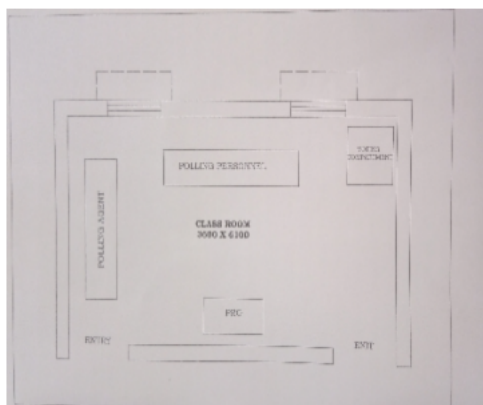

নির্বাচক নিবন্ধন আধিকারিকের স্বাক্ষর

Nazri Naksha

Google Map View

Polling Station Building Front View

Polling Station Front View

Cad View

Key MAP View

1 নাম : নীসা পারভীন পিতার নাম: সেখ মেহমুদ বাড়ির নং : n0187 বয়স : 27 লিঙ্গ : মহিলা	YCW1943331 ফটো উপলব্ধ	2 নাম : এন্তাজ আলি পিতার নাম: মহঃ শাহনওয়াজ বাড়ির নং : n0154 বয়স : 35 লিঙ্গ : পুরুষ	YCW1410539 ফটো উপলব্ধ	3 নাম : শফুরা স্বামীর নাম: শাহনওয়াজ বাড়ির নং : n0154 বয়স : 61 লিঙ্গ : মহিলা	CKW0527747 ফটো উপলব্ধ
4 নাম : আফরুজা বেগম স্বামীর নাম: শেখ জুম্মান বাড়ির নং : n0152 বয়স : 37 লিঙ্গ : মহিলা	YCW1410893 ফটো উপলব্ধ	5 নাম : সেখ জুম্মান পিতার নাম: সেখ মস্তাজ বাড়ির নং : বীলেজ- দক্ষিণ জোজরা বয়স : 46 লিঙ্গ : পুরুষ	CKW5216775 ফটো উপলব্ধ	6 নাম : সেখ দুলাল পিতার নাম: সেক মস্তাজ বাড়ির নং : n0151 বয়স : 52 লিঙ্গ : পুরুষ	CKW0527713 ফটো উপলব্ধ
7 নাম : নুরউদ্দিন পিতার নাম: আব্দুল আজিজ বাড়ির নং : n0150 বয়স : 46 লিঙ্গ : পুরুষ	CKW3879996 ফটো উপলব্ধ	8 নাম : সাজিব্বার রহমান মায়ের নাম: আনোয়ারা বিবি বাড়ির নং : n0146 বয়স : 34 লিঙ্গ : পুরুষ	YCW1572239 ফটো উপলব্ধ	9 নাম : আজিব্বার রহমান মায়ের নাম: আনোয়ারা বিবি বাড়ির নং : n0146 বয়স : 38 লিঙ্গ : পুরুষ	YCW1572320 ফটো উপলব্ধ
10 নাম : সুপ্রিয়া বিবি স্বামীর নাম: মুজিব্বার রহমান বাড়ির নং : n0146 বয়স : 35 লিঙ্গ : মহিলা	YCW1107309 ফটো উপলব্ধ	11 নাম : মুজিব্বার রহমান মায়ের নাম: আনোয়ারা বিবি বাড়ির নং : n0146 বয়স : 51 লিঙ্গ : পুরুষ	CKW5371505 ফটো উপলব্ধ	12 নাম : আলোয়া খাতুন পিতার নাম: সেখ চাঁদ বাড়ির নং : n0145 বয়স : 39 লিঙ্গ : মহিলা	CKW5371430 ফটো উপলব্ধ
13 নাম : আমেনা বিবি স্বামীর নাম: শেখ চাঁদ বাড়ির নং : n0145 বয়স : 57 লিঙ্গ : মহিলা	CKW3876604 ফটো উপলব্ধ	14 নাম : শেখ চাঁদ পিতার নাম: কিচ মিয়া বাড়ির নং : n0145 বয়স : 69 লিঙ্গ : পুরুষ	CKW4249843 ফটো উপলব্ধ	15 নাম : রেসমিতা খাতুন স্বামীর নাম: হামিদ আলি বাড়ির নং : n0109 বয়স : 28 লিঙ্গ : মহিলা	YCW1998152 ফটো উপলব্ধ
16 নাম : সাবানা বিবি স্বামীর নাম: মহঃ সাবির আলি বাড়ির নং : n0123 বয়স : 26 লিঙ্গ : মহিলা	YCW1990407 ফটো উপলব্ধ	17 নাম : তুহিনা পারভীন স্বামীর নাম: রহমত আলি বাড়ির নং : n0154 বয়স : 28 লিঙ্গ : মহিলা	YCW1994763 ফটো উপলব্ধ	18 নাম : নাসরিন খাতুন পিতার নাম: আলি হোসেন বাড়ির নং : n0078 বয়স : 27 লিঙ্গ : মহিলা	YCW1987155 ফটো উপলব্ধ
19 নাম : আক্তারুল চৌধুরী পিতার নাম: মোজাফফার চৌধুরী বাড়ির নং : n0079 বয়স : 30 লিঙ্গ : পুরুষ	YCW1572148 ফটো উপলব্ধ	20 নাম : আসরাফ আলি পিতার নাম: গোলাম সামদানী বাড়ির নং : n0030 বয়স : 73 লিঙ্গ : পুরুষ	CKW1688357 ফটো উপলব্ধ	21 নাম : আইনুর বিবি স্বামীর নাম: সহিদুল ইসলাম বাড়ির নং : n0136 বয়স : 32 লিঙ্গ : মহিলা	YCW1943380 ফটো উপলব্ধ
22 নাম : খুশনারা পারভীন পিতার নাম: আব্দুল জলিল বাড়ির নং : n0004 বয়স : 28 লিঙ্গ : মহিলা	YCW1943372 ফটো উপলব্ধ	23 নাম : সরিফুল ইসলাম পিতার নাম: সফিকুল ইসলাম বাড়ির নং : n0060 বয়স : 27 লিঙ্গ : পুরুষ	YCW1943356 ফটো উপলব্ধ	24 নাম : মাফুজার রহমান পিতার নাম: গোলাম রহমান বাড়ির নং : n0023 বয়স : 27 লিঙ্গ : পুরুষ	YCW1943307 ফটো উপলব্ধ
25 নাম : সেখ তরিকুল পিতার নাম: সেখ মুনছুর বাড়ির নং : n0092 বয়স : 34 লিঙ্গ : পুরুষ	YCW1943299 ফটো উপলব্ধ	26 নাম : আক্কেমুল হোসেন পিতার নাম: মহবুব হোসেন বাড়ির নং : n0047 বয়স : 29 লিঙ্গ : পুরুষ	YCW1943281 ফটো উপলব্ধ	27 নাম : সাকিবুল চৌধুরী পিতার নাম: মোজাফফার চৌধুরী বাড়ির নং : n0079 বয়স : 28 লিঙ্গ : পুরুষ	YCW1943224 ফটো উপলব্ধ
28 নাম : সৈয়দ মকবুল হোসেন পিতার নাম: আব্দুল রসিদ বাড়ির নং : n0117 বয়স : 30 লিঙ্গ : পুরুষ	YCW1943216 ফটো উপলব্ধ	29 নাম : আখের আলী পিতার নাম: জামসেদ আলী বাড়ির নং : n0110 বয়স : 27 লিঙ্গ : পুরুষ	YCW1943208 ফটো উপলব্ধ	30 নাম : ওহিদুল ইসলাম পিতার নাম: লুৎপার রহমান বাড়ির নং : n0186 বয়স : 27 লিঙ্গ : পুরুষ	YCW1943190 ফটো উপলব্ধ