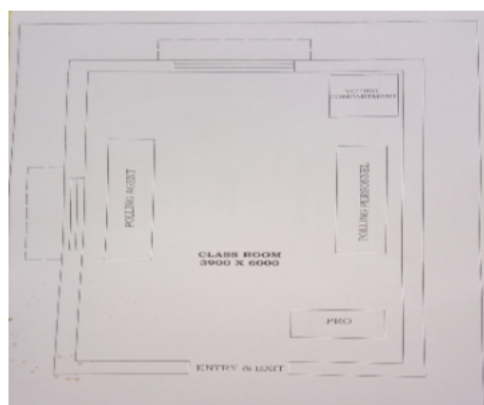

নির্বাচক নিবন্ধন আধিকারিকের স্বাক্ষর

Nazri Naksha

Google Map View

Polling Station Building Front View

Polling Station Front View

Cad View

Key MAP View

1 নাম : মহঃ গোলাম আলি পিতার নাম: সামসের আলি বাড়ির নং : 210 বয়স : 60 লিঙ্গ : পুরুষ	CKW3884186 ফটো উপলব্ধ	2 নাম : সাহিদা বিবি স্বামীর নাম: মহম্মাদ গোলাম আলি বাড়ির নং : n0012 বয়স : 56 লিঙ্গ : মহিলা	CKW1700269 ফটো উপলব্ধ	3 নাম : শেখ সাহেব আলি পিতার নাম: সেখ আলাউদ্দিন বাড়ির নং : n0067 বয়স : 29 লিঙ্গ : পুরুষ	YCW1855717 ফটো উপলব্ধ
4 নাম : সারিয়া খাতুন বিবি স্বামীর নাম: নাজিরউদ্দিন বাড়ির নং : n0068 বয়স : 31 লিঙ্গ : মহিলা	YCW1855691 ফটো উপলব্ধ	5 নাম : নাজির উদ্দিন পিতার নাম: মহঃ নাসির উদ্দিন মন্ডল বাড়ির নং : n0068 বয়স : 32 লিঙ্গ : পুরুষ	YCW1855642 ফটো উপলব্ধ	6 নাম : সাদ্দাম আলি পিতার নাম: সওকাত আলি বাড়ির নং : n0016 বয়স : 29 লিঙ্গ : পুরুষ	YCW1855568 ফটো উপলব্ধ
7 নাম : সাজিদুর রহমান পিতার নাম: মোঃ গোলাম আলি বাড়ির নং : n0012 বয়স : 28 লিঙ্গ : পুরুষ	YCW1855535 ফটো উপলব্ধ	8 নাম : সরিফউদ্দিন পিতার নাম: মোঃ নাসির উদ্দিন মন্ডল বাড়ির নং : n0068 বয়স : 28 লিঙ্গ : পুরুষ	YCW1855527 ফটো উপলব্ধ	9 নাম : জাহানারা খাতুন পিতার নাম: সেখ জামির আলি বাড়ির নং : n0056 বয়স : 28 লিঙ্গ : মহিলা	YCW1855402 ফটো উপলব্ধ
10 নাম : সেরিনা বিবি স্বামীর নাম: মোসারেফ আলি বাড়ির নং : n0039 বয়স : 29 লিঙ্গ : মহিলা	YCW1855394 ফটো উপলব্ধ	11 নাম : আছিয়া বিবি স্বামীর নাম: জলিল মোল্লা বাড়ির নং : n0209 বয়স : 38 লিঙ্গ : মহিলা	CKW1703396 ফটো উপলব্ধ	12 নাম : হাবিবুর ইসলাম পিতার নাম: মফিদুল ইসলাম বাড়ির নং : n0033 বয়স : 30 লিঙ্গ : পুরুষ	YCW1855485 ফটো উপলব্ধ
13 নাম : সেখ মামান আলি পিতার নাম: সেখ আহাদাত আলি বাড়ির নং : n0036 বয়স : 33 লিঙ্গ : পুরুষ	YCW1855337 ফটো উপলব্ধ	14 নাম : মঞ্জীনা বিবি স্বামীর নাম: আবুল হাসান আলি বাড়ির নং : n0194 বয়স : 49 লিঙ্গ : মহিলা	YCW1745868 ফটো উপলব্ধ	15 নাম : আকতার বানু অন্যান্য: সেখ ইদ্রার রহমান বাড়ির নং : n0053 বয়স : 73 লিঙ্গ : মহিলা	CKW1698547 ফটো উপলব্ধ
16 নাম : সেখ ইদ্রার রহমান পিতার নাম: ইয়াজুদ্দিন বাড়ির নং : n0053 বয়স : 79 লিঙ্গ : পুরুষ	CKW1698539 ফটো উপলব্ধ	17 নাম : ছায়রাবানু বিবি স্বামীর নাম: সেখ আবুর আলি বাড়ির নং : n0051 বয়স : 50 লিঙ্গ : মহিলা	CKW1700467 ফটো উপলব্ধ	18 নাম : সেখ আবুর আলি পিতার নাম: সেখ ইসমাইল বাড়ির নং : n0051 বয়স : 54 লিঙ্গ : পুরুষ	CKW1700459 ফটো উপলব্ধ
19 নাম : জাহেদা বিবি স্বামীর নাম: ইদ্রিস আলি বাড়ির নং : n0050 বয়স : 61 লিঙ্গ : মহিলা	CKW1698091 ফটো উপলব্ধ	20 নাম : মুন্নাফ আলি পিতার নাম: সেখ ইদ্রিস আলি বাড়ির নং : n0050 বয়স : 36 লিঙ্গ : পুরুষ	YCW0941609 ফটো উপলব্ধ	21 নাম : সেখ ইদ্রিস আলি পিতার নাম: ইয়াজুদ্দিন বাড়ির নং : n0050 বয়স : 71 লিঙ্গ : পুরুষ	CKW1698083 ফটো উপলব্ধ
22 নাম : ফিরোজা বিবি স্বামীর নাম: সামসের আলি বাড়ির নং : n0049 বয়স : 49 লিঙ্গ : মহিলা	CKW1685098 ফটো উপলব্ধ	23 নাম : বিউটি বিবি স্বামীর নাম: ওহিদুল ইসলাম বাড়ির নং : n0047 বয়স : 38 লিঙ্গ : মহিলা	CKW4631644 ফটো উপলব্ধ	24 নাম : সাহানারা খাতুন পিতার নাম: গোলাম কুদ্দুস বাড়ির নং : n0047 বয়স : 33 লিঙ্গ : মহিলা	YCW1411404 ফটো উপলব্ধ
25 নাম : আসাদুল ইসলাম পিতার নাম: গোলাম কুদ্দুস বাড়ির নং : n0047 বয়স : 35 লিঙ্গ : পুরুষ	YCW1108042 ফটো উপলব্ধ	26 নাম : সাহানুর ইসলাম পিতার নাম: গোলাম কুদ্দুস বাড়ির নং : n0047 বয়স : 36 লিঙ্গ : পুরুষ	CKW5373253 ফটো উপলব্ধ	27 নাম : সেরিনা বিবি স্বামীর নাম: মোমিনুর ইসলাম বাড়ির নং : n0047 বয়স : 33 লিঙ্গ : মহিলা	RQL1382472 ফটো উপলব্ধ
28 নাম : জমিলা বিবি স্বামীর নাম: গোলামকুদ্দুস বাড়ির নং : n0047 বয়স : 76 লিঙ্গ : মহিলা	CKW1699438 ফটো উপলব্ধ	29 নাম : গোলামকুদ্দুস পিতার নাম: গোলাম রব্বানি বাড়ির নং : n0047 বয়স : 81 লিঙ্গ : পুরুষ	CKW1699420 ফটো উপলব্ধ	30 নাম : রাবিয়া বিবি পিতার নাম: আনার আলি বাড়ির নং : n0046 বয়স : 66 লিঙ্গ : মহিলা	YCW0651992 ফটো উপলব্ধ