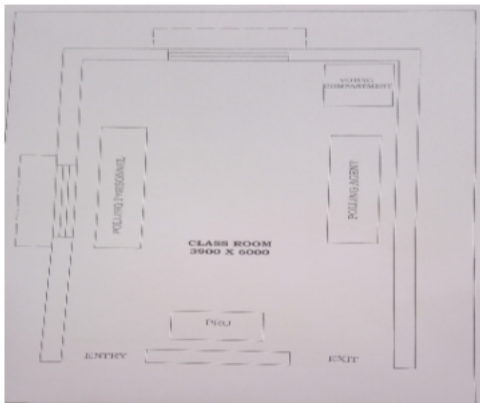

নির্বাচক নিবন্ধন আধিকারিকের স্বাক্ষর

Nazri Naksha

Google Map View

Polling Station Building Front View

Polling Station Front View

Cad View

Key MAP View

বিধানসভা নির্বাচনক্ষেত্রের নং, নাম : 118-মধ্যমগ্রাম
ভাগ নং, নাম : 1-দেয়াড়া পশ্চিম পাড়া.