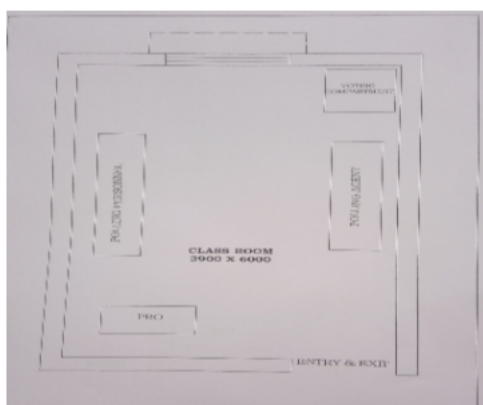

নির্বাচক নিবন্ধন আধিকারিকের স্বাক্ষর

Nazri Naksha

Google Map View

Polling Station Building Front View

Polling Station Front View

Cad View

Key MAP View

1 নাম : হামিদন বিবি স্বামীর নাম: শেখ জমাত বাড়ির নং : n0064 বয়স : 61 লিঙ্গ : মহিলা	CKW1705037 ফটো উপলব্ধ	2 নাম : হায়দার আলি পিতার নাম: লিয়াকত হোসেন বাড়ির নং : n0063 বয়স : 36 লিঙ্গ : পুরুষ	YCW0942524 ফটো উপলব্ধ	3 নাম : ফরিদা খাতুন (বিবি) স্বামীর নাম: মোসারেফ সেখ বাড়ির নং : n0063 বয়স : 40 লিঙ্গ : মহিলা	CKW5373626 ফটো উপলব্ধ
4 নাম : আনোয়ারা বিবি স্বামীর নাম: মোজাম্মেল বাড়ির নং : n0063 বয়স : 53 লিঙ্গ : মহিলা	CKW3886884 ফটো উপলব্ধ	5 নাম : চাঁদবানু বিবি স্বামীর নাম: লিয়াকত বাড়ির নং : n0063 বয়স : 76 লিঙ্গ : মহিলা	CKW3887130 ফটো উপলব্ধ	6 নাম : মোফাজ্জেল হোসেন পিতার নাম: তোফাজ্জেল বাড়ির নং : n0063 বয়স : 47 লিঙ্গ : পুরুষ	CKW3886488 ফটো উপলব্ধ
7 নাম : সেখ মোজাফফার হোসেন মায়ের নাম: রাবেয়া বিবি বাড়ির নং : n0063 বয়স : 41 লিঙ্গ : পুরুষ	YCW0942516 ফটো উপলব্ধ	8 নাম : আজিব্বার আলী পিতার নাম: আজগার আলী বাড়ির নং : n0061 বয়স : 30 লিঙ্গ : পুরুষ	YCW1573377 ফটো উপলব্ধ	9 নাম : আব্বাস উদ্দিন পিতার নাম: আসমত সেখ বাড়ির নং : n0061 বয়স : 41 লিঙ্গ : পুরুষ	CKW4293445 ফটো উপলব্ধ
10 নাম : মহঃ আক্বাজ আলী পিতার নাম: মহঃ আফিজুদ্দিন বাড়ির নং : n0061 বয়স : 42 লিঙ্গ : পুরুষ	CKW3377520 ফটো উপলব্ধ	11 নাম : জোবেদা বিবি স্বামীর নাম: আক্ববর বাড়ির নং : n0061 বয়স : 51 লিঙ্গ : মহিলা	CKW3883600 ফটো উপলব্ধ	12 নাম : মাজেদা বিবি স্বামীর নাম: আজগার বাড়ির নং : n0061 বয়স : 55 লিঙ্গ : মহিলা	CKW1704386 ফটো উপলব্ধ
13 নাম : আলেমা বিবি স্বামীর নাম: আসমত বাড়ির নং : n0061 বয়স : 63 লিঙ্গ : মহিলা	CKW1704360 ফটো উপলব্ধ	14 নাম : আক্ববর শেখ পিতার নাম: আফিজুদ্দিন শেখ বাড়ির নং : n0061 বয়স : 53 লিঙ্গ : পুরুষ	CKW1704378 ফটো উপলব্ধ	15 নাম : আবেদ আলী পিতার নাম: আসমত সেখ বাড়ির নং : n0061 বয়স : 33 লিঙ্গ : পুরুষ	YCW1412212 ফটো উপলব্ধ
16 নাম : আসমত শেখ পিতার নাম: আফিজুদ্দিন শেখ বাড়ির নং : n0061 বয়স : 66 লিঙ্গ : পুরুষ	CKW1704352 ফটো উপলব্ধ	17 নাম : মাসকুরা বিবি স্বামীর নাম: সিরাজুল ইসলাম বাড়ির নং : n0060 বয়স : 38 লিঙ্গ : মহিলা	CKW5218003 ফটো উপলব্ধ	18 নাম : মহিদুল ইসলাম পিতার নাম: সহিদুল ইসলাম বাড়ির নং : n0060 বয়স : 38 লিঙ্গ : পুরুষ	CKW4293296 ফটো উপলব্ধ
19 নাম : লতিফান বিবি স্বামীর নাম: সহিদুল বাড়ির নং : n0060 বয়স : 67 লিঙ্গ : মহিলা	CKW3885084 ফটো উপলব্ধ	20 নাম : রসিদা বিবি স্বামীর নাম: মহিউদ্দিন বাড়ির নং : n0059 বয়স : 61 লিঙ্গ : মহিলা	WB/13/090/047361 ফটো উপলব্ধ	21 নাম : মুরাদ আলী পিতার নাম: মোঃ মোকসেদ আলী বাড়ির নং : n0059 বয়স : 62 লিঙ্গ : পুরুষ	CKW1705219 ফটো উপলব্ধ
22 নাম : মহঃ মহিউদ্দিন পিতার নাম: মহঃ মোকসেদ বাড়ির নং : n0059 বয়স : 69 লিঙ্গ : পুরুষ	CKW1705193 ফটো উপলব্ধ	23 নাম : মোঃ মস্তাজুল পিতার নাম: মোঃ মহসীন বাড়ির নং : n0058 বয়স : 32 লিঙ্গ : পুরুষ	YCW1412055 ফটো উপলব্ধ	24 নাম : মোরসেদ আলী পিতার নাম: মোসারেফ আলী বাড়ির নং : n0058 বয়স : 36 লিঙ্গ : পুরুষ	CKW5373485 ফটো উপলব্ধ
25 নাম : আক্বলিমা বিবি স্বামীর নাম: আজগার আলি বাড়ির নং : n0058 বয়স : 39 লিঙ্গ : মহিলা	CKW5218219 ফটো উপলব্ধ	26 নাম : সাবিনা বিবি স্বামীর নাম: মোঃ মোস্তাক আলি বাড়ির নং : n0058 বয়স : 46 লিঙ্গ : মহিলা	CKW4293742 ফটো উপলব্ধ	27 নাম : তুহিনা খাতুন পিতার নাম: মহসীন আলি বাড়ির নং : n0058 বয়স : 41 লিঙ্গ : মহিলা	CKW4293726 ফটো উপলব্ধ
28 নাম : সাবেরা বিবি স্বামীর নাম: মোবারেক বাড়ির নং : n0058 বয়স : 51 লিঙ্গ : মহিলা	CKW1705169 ফটো উপলব্ধ	29 নাম : মহঃ মীরাজুল পিতার নাম: মহঃ মহসীন বাড়ির নং : n0058 বয়স : 30 লিঙ্গ : পুরুষ	YCW1573393 ফটো উপলব্ধ	30 নাম : আঞ্জা মনোয়ারা বিবি স্বামীর নাম: মহঃ মহসীন বাড়ির নং : n0058 বয়স : 56 লিঙ্গ : মহিলা	CKW3886892 ফটো উপলব্ধ