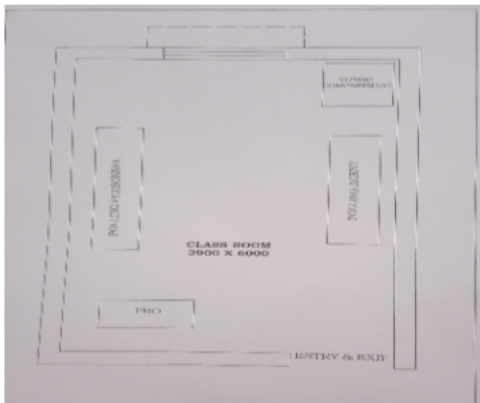

নির্বাচক নিবন্ধন আধিকারিকের স্বাক্ষর

Nazri Naksha

Google Map View

Polling Station Building Front View

Polling Station Front View

Cad View

Key MAP View

1 নাম : মমদাজ বিবি স্বামীর নাম: রসিদ আহমেদ বাড়ির নং : এন0457 বয়স : 32 লিঙ্গ : মহিলা	YCW1850965	ফটো উপলব্ধ	2 নাম : তাজমিরা বিবি স্বামীর নাম: নাসির হোসেন বাড়ির নং : PART NO 270 বয়স : 32 লিঙ্গ : মহিলা	YCW1712892	ফটো উপলব্ধ	3 নাম : আনসার আলী পিতার নাম: কিনু আলী বাড়ির নং : n0013 বয়স : 37 লিঙ্গ : পুরুষ	YCW1412634	ফটো উপলব্ধ
4 নাম : নাসিমা বিবি স্বামীর নাম: ছায়মান আলি বাড়ির নং : n0015 বয়স : 41 লিঙ্গ : মহিলা	YCW1412428	ফটো উপলব্ধ	5 নাম : হাজিরা বিবি স্বামীর নাম: আকবর আলী বাড়ির নং : n0125 বয়স : 58 লিঙ্গ : মহিলা	WB/13/090/047547	ফটো উপলব্ধ	6 নাম : মোহম্মদ আবুল হাসান পিতার নাম: মোহম্মদ ফুল হাসান বাড়ির নং : n0363 বয়স : 36 লিঙ্গ : পুরুষ	YCW1715721	ফটো উপলব্ধ
7 নাম : সেইদুল ইসলাম পিতার নাম: মহঃ ফুল হাসান বাড়ির নং : n0362 বয়স : 44 লিঙ্গ : পুরুষ	YCW1715713	ফটো উপলব্ধ	8 নাম : রহিমা বিবি স্বামীর নাম: মহঃ ফুল হাসান বাড়ির নং : n0360 বয়স : 65 লিঙ্গ : মহিলা	YCW1715697	ফটো উপলব্ধ	9 নাম : মহঃ নূর হাসান পিতার নাম: মহঃ ফুল হাসান বাড়ির নং : n0359 বয়স : 38 লিঙ্গ : পুরুষ	YCW1715689	ফটো উপলব্ধ
10 নাম : আক্তার আলি পিতার নাম: আনসার আলি বাড়ির নং : n0358 বয়স : 36 লিঙ্গ : পুরুষ	YCW1573716	ফটো উপলব্ধ	11 নাম : ফিরোজ খান পিতার নাম: আতিক খান বাড়ির নং : n0353 বয়স : 29 লিঙ্গ : পুরুষ	YCW1715614	ফটো উপলব্ধ	12 নাম : আমেনা বিবি স্বামীর নাম: আঃ রসিদ বাড়ির নং : n0351 বয়স : 53 লিঙ্গ : মহিলা	CKW3885324	ফটো উপলব্ধ
13 নাম : লাইলি বিবি স্বামীর নাম: আঃ বারী বাড়ির নং : n0349 বয়স : 45 লিঙ্গ : মহিলা	CKW4293379	ফটো উপলব্ধ	14 নাম : জামির আলি পিতার নাম: আন্সার আলি বাড়ির নং : n0341 বয়স : 52 লিঙ্গ : পুরুষ	CKW1704238	ফটো উপলব্ধ	15 নাম : সাজ্জাক আলি পিতার নাম: আন্সার আলি বাড়ির নং : n0340 বয়স : 43 লিঙ্গ : পুরুষ	YCW0652990	ফটো উপলব্ধ
16 নাম : শোকরজান বিবি স্বামীর নাম: মাসুদ আলি বাড়ির নং : n0323 বয়স : 39 লিঙ্গ : মহিলা	YCW1108422	ফটো উপলব্ধ	17 নাম : ফতেমা বিবি স্বামীর নাম: মনতাজ আলী বাড়ির নং : n0321 বয়স : 40 লিঙ্গ : মহিলা	YCW1108430	ফটো উপলব্ধ	18 নাম : সাবুর আলি স্বামীর নাম: রসিদা বিবি বাড়ির নং : n0320 বয়স : 32 লিঙ্গ : পুরুষ	YCW1573526	ফটো উপলব্ধ
19 নাম : রসিদা বিবি স্বামীর নাম: মহঃ খলিল বাড়ির নং : n0320 বয়স : 68 লিঙ্গ : মহিলা	CKW3885746	ফটো উপলব্ধ	20 নাম : চম্পা খাতুন পিতার নাম: হাফিজুল রহমান বাড়ির নং : এন0455 বয়স : 29 লিঙ্গ : মহিলা	YCW1856087	ফটো উপলব্ধ	21 নাম : জাকির আলি পিতার নাম: আলি মহম্মাদ বাড়ির নং : n0317 বয়স : 40 লিঙ্গ : পুরুষ	YCW1108448	ফটো উপলব্ধ
22 নাম : সায়রা বিবি স্বামীর নাম: আকবর আলী বাড়ির নং : n0307 বয়স : 51 লিঙ্গ : মহিলা	CKW1704063	ফটো উপলব্ধ	23 নাম : মহঃ আয়ুব আলি পিতার নাম: মোহর আলি বাড়ির নং : n0305 বয়স : 41 লিঙ্গ : পুরুষ	CKW3378288	ফটো উপলব্ধ	24 নাম : মুসলিমা বিবি স্বামীর নাম: আসরাফ আলি বাড়ির নং : n0304 বয়স : 38 লিঙ্গ : মহিলা	CKW5218177	ফটো উপলব্ধ
25 নাম : সেখ আব্দুল সহিদ পিতার নাম: আব্দুল আজিত বাড়ির নং : n0302 বয়স : 51 লিঙ্গ : পুরুষ	CKW3884178	ফটো উপলব্ধ	26 নাম : রাজিয়া বিবি স্বামীর নাম: সেখ আব্দুল সহিদ বাড়ির নং : n0301 বয়স : 35 লিঙ্গ : মহিলা	YCW0942177	ফটো উপলব্ধ	27 নাম : রফিকুল ইসলাম পিতার নাম: আব্দুল হানিফ বাড়ির নং : n0286 বয়স : 41 লিঙ্গ : পুরুষ	CKW3378346	ফটো উপলব্ধ
28 নাম : পরিজান বিবি স্বামীর নাম: আঃ হাইদ বাড়ির নং : n0280 বয়স : 53 লিঙ্গ : মহিলা	CKW1703966	ফটো উপলব্ধ	29 নাম : রুনা লায়লা (বিবি) স্বামীর নাম: মহম্মদ আয়ুব আলি বাড়ির নং : n0277 বয়স : 35 লিঙ্গ : মহিলা	YCW0779603	ফটো উপলব্ধ	30 নাম : সোনালী বৈদ্য পিতার নাম: গৌর বৈদ্য বাড়ির নং : পাট নং 273 বয়স : 26 লিঙ্গ : মহিলা	RXT1866714	ফটো উপলব্ধ