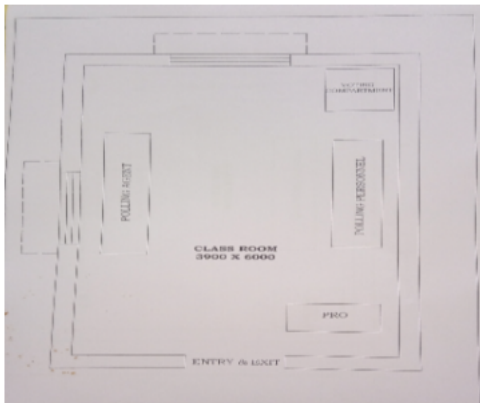

নির্বাচক নিবন্ধন আধিকারিকের স্বাক্ষর

Nazri Naksha

Google Map View

Polling Station Building Front View

Polling Station Front View

Cad View

Key MAP View

1 নাম : জমিনা বিবি স্বামীর নাম: রহিম বকস বাড়ির নং : n0069 বয়স : 86 লিঙ্গ : মহিলা	GGC2253318 ফটো উপলব্ধ	2 নাম : আক্কার আলি পিতার নাম: সাহেব আলি বাড়ির নং : n0069 বয়স : 41 লিঙ্গ : পুরুষ	GGC2214641 ফটো উপলব্ধ	3 নাম : মুসলিমা বিবি পিতার নাম: মোঃ ইমান আলি বাড়ির নং : n0070 বয়স : 37 লিঙ্গ : মহিলা	YCW1413046 ফটো উপলব্ধ
4 নাম : সফিকুল ইসলাম পিতার নাম: মোহাম্মদ অহত আলি বাড়ির নং : n0067 বয়স : 38 লিঙ্গ : পুরুষ	YCW0654236 ফটো উপলব্ধ	5 নাম : মহঃ রবিউল ইসলাম পিতার নাম: সিরাজুল ইসলাম বাড়ির নং : n0067 বয়স : 37 লিঙ্গ : পুরুষ	YCW1109495 ফটো উপলব্ধ	6 নাম : নাজিমা বিবি স্বামীর নাম: মহঃ রজব আলি বাড়ির নং : n0066 বয়স : 34 লিঙ্গ : মহিলা	YCW1231570 ফটো উপলব্ধ
7 নাম : মহঃরজব আলী পিতার নাম: আরসাফ আলী বাড়ির নং : n0066 বয়স : 39 লিঙ্গ : পুরুষ	YCW0656066 ফটো উপলব্ধ	8 নাম : রোমজান আলি পিতার নাম: আসরাফ আলি বাড়ির নং : n0066 বয়স : 46 লিঙ্গ : পুরুষ	YCW0656074 ফটো উপলব্ধ	9 নাম : মোঃ রহমান আলি পিতার নাম: জামাল উদ্দিন বাড়ির নং : n0065 বয়স : 41 লিঙ্গ : পুরুষ	YCW1109487 ফটো উপলব্ধ
10 নাম : আজিমন বিবি স্বামীর নাম: মোসারেফ বাড়ির নং : n0065 বয়স : 59 লিঙ্গ : মহিলা	GGC0078501 ফটো উপলব্ধ	11 নাম : মহঃ সফিকুল ইসলাম পিতার নাম: মহঃ গোলাম নবী বাড়ির নং : n0064 বয়স : 33 লিঙ্গ : পুরুষ	YCW1231620 ফটো উপলব্ধ	12 নাম : কঃছার আলী পিতার নাম: আহাদ বক্স বাড়ির নং : n0077 বয়স : 39 লিঙ্গ : পুরুষ	GGC3825114 ফটো উপলব্ধ
13 নাম : মোসঃ মিনারা বিবি স্বামীর নাম: কেতাব আলি বাড়ির নং : n0108 বয়স : 43 লিঙ্গ : মহিলা	GGC2605186 ফটো উপলব্ধ	14 নাম : মো আমির আলি পিতার নাম: মো লিয়াকাত আলি বাড়ির নং : n0105 বয়স : 37 লিঙ্গ : পুরুষ	YCW0655514 ফটো উপলব্ধ	15 নাম : হাজিরা খাতুন স্বামীর নাম: মোহাম্মদ আমির বাড়ির নং : এন0105 বয়স : 31 লিঙ্গ : মহিলা	YCW2609022 ফটো উপলব্ধ
16 নাম : রূপসোনা বিবি স্বামীর নাম: জাকির আলি বাড়ির নং : n0104 বয়স : 38 লিঙ্গ : মহিলা	YCW0654327 ফটো উপলব্ধ	17 নাম : জাকির আলি পিতার নাম: মো কাশেম আলি বাড়ির নং : n0104 বয়স : 41 লিঙ্গ : পুরুষ	GGC3291556 ফটো উপলব্ধ	18 নাম : মোসাঃ মুসলিমা বিবি স্বামীর নাম: মোঃ রোমজান আলি বাড়ির নং : n0103 বয়স : 39 লিঙ্গ : মহিলা	GGC4290797 ফটো উপলব্ধ
19 নাম : মহঃ সাবিরুল আলি পিতার নাম: মহঃ সোবেদ আলি বাড়ির নং : n0058 বয়স : 33 লিঙ্গ : পুরুষ	YCW1231851 ফটো উপলব্ধ	20 নাম : মহঃ আসাদুল আলি পিতার নাম: মহঃ আবেদ আলি বাড়ির নং : n0058 বয়স : 32 লিঙ্গ : পুরুষ	YCW1231687 ফটো উপলব্ধ	21 নাম : সোবেদ আলি পিতার নাম: আকবর আলি বাড়ির নং : n0058 বয়স : 61 লিঙ্গ : পুরুষ	WB/20/091/009465 ফটো উপলব্ধ
22 নাম : মোমেনাবিবি স্বামীর নাম: আকবর আলি বাড়ির নং : n0058 বয়স : 66 লিঙ্গ : মহিলা	WB/20/091/009640 ফটো উপলব্ধ	23 নাম : আমেনা বিবি স্বামীর নাম: আবুল কালাম বাড়ির নং : n0122 বয়স : 45 লিঙ্গ : মহিলা	GKW4118147 ফটো উপলব্ধ	24 নাম : রাজিয়া বিবি স্বামীর নাম: মোঃ আসমত আলি বাড়ির নং : n0118 বয়স : 37 লিঙ্গ : মহিলা	YCW1413095 ফটো উপলব্ধ
25 নাম : মহঃ রেজাউল আলি পিতার নাম: নাজিবার আলি বাড়ির নং : n0115 বয়স : 36 লিঙ্গ : পুরুষ	YCW1110113 ফটো উপলব্ধ	26 নাম : মহঃ আব্দুস সামাদ পিতার নাম: মহঃ নুর আলি বাড়ির নং : n0040 বয়স : 34 লিঙ্গ : পুরুষ	YCW1109354 ফটো উপলব্ধ	27 নাম : আব্দুল হামিদ পিতার নাম: মহঃ নুর আলী বাড়ির নং : n0040 বয়স : 34 লিঙ্গ : পুরুষ	YCW1573872 ফটো উপলব্ধ
28 নাম : আব্দুল রাব্বি পিতার নাম: সেখ নুর আলি বাড়ির নং : n0040 বয়স : 43 লিঙ্গ : পুরুষ	GGC2604577 ফটো উপলব্ধ	29 নাম : শেখ মুন্সার আলি পিতার নাম: শেখ নুর আলি বাড়ির নং : সি/ও শেখ নুর আলি বয়স : 45 লিঙ্গ : পুরুষ	GGC2214682 ফটো উপলব্ধ	30 নাম : মহঃনুর আলী পিতার নাম: মোহর আলী বাড়ির নং : n0040 বয়স : 73 লিঙ্গ : পুরুষ	WB/20/091/009507 ফটো উপলব্ধ