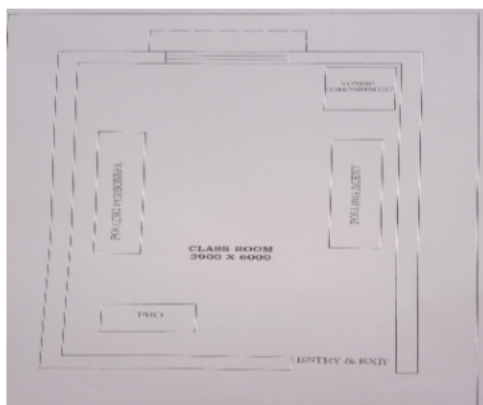

নির্বাচক নিবন্ধন আধিকারিকের স্বাক্ষর

Nazri Naksha

Google Map View

Polling Station Building Front View

Polling Station Front View

Cad View

Key MAP View

1 নাম : মোঃ গিয়াসউদ্দিন পিতার নাম: মোঃ আলাউদ্দিন বাড়ির নং : n0196 বয়স : 40 লিঙ্গ : পুরুষ	YCW1574771 ফটো উপলব্ধ	2 নাম : মোঃ আলাউদ্দিন পিতার নাম: মোঃ আলি হোসেন বাড়ির নং : n0092 বয়স : 62 লিঙ্গ : পুরুষ	YCW1574946 ফটো উপলব্ধ	3 নাম : হাফিজা বিবি স্বামীর নাম: মোঃ আহিদ আলি বাড়ির নং : ছয় বয়স : 37 লিঙ্গ : মহিলা	YCW0665281 ফটো উপলব্ধ
4 নাম : মোঃ সাহাবুদ্দিন পিতার নাম: মোঃ আলাউদ্দিন বাড়ির নং : n0197 বয়স : 39 লিঙ্গ : পুরুষ	YCW1574789 ফটো উপলব্ধ	5 নাম : তুহিনা বিবি স্বামীর নাম: মোকাইল মন্ডল বাড়ির নং : এন0082 বয়স : 42 লিঙ্গ : মহিলা	GGC4292082 ফটো উপলব্ধ	6 নাম : রুকসানা খাতুন পিতার নাম: সাবুরুলি বদি বাড়ির নং : এন0132 বয়স : 25 লিঙ্গ : মহিলা	YCW2060416 ফটো উপলব্ধ
7 নাম : হাসিনাবিবি স্বামীর নাম: ইয়াচিন মন্ডল বাড়ির নং : এন0026 বয়স : 71 লিঙ্গ : মহিলা	YCW2097442 ফটো উপলব্ধ	8 নাম : সাবানা বিবি স্বামীর নাম: আবু কাশেম বাড়ির নং : এন0111 বয়স : 35 লিঙ্গ : মহিলা	YCW1574987 ফটো উপলব্ধ	9 নাম : আব্দুল খতিব পিতার নাম: ইয়াচিন মন্ডল বাড়ির নং : এন0026 বয়স : 49 লিঙ্গ : পুরুষ	YCW2097376 ফটো উপলব্ধ
10 নাম : খাদিজা বিবি স্বামীর নাম: মোঃ আনসার আলি বাড়ির নং : n0051 বয়স : 33 লিঙ্গ : মহিলা	YCW1574888 ফটো উপলব্ধ	11 নাম : নিজামউদ্দিন পিতার নাম: কুতুবুদ্দিন আলি বাড়ির নং : n0104 বয়স : 24 লিঙ্গ : পুরুষ	YCW2212850 ফটো উপলব্ধ	12 নাম : বিশুজিৎ দাস পিতার নাম: হনু দাস বাড়ির নং : n0051 বয়স : 24 লিঙ্গ : পুরুষ	YCW2213304 ফটো উপলব্ধ
13 নাম : আবুফরোদ পিতার নাম: রজব আলি বাড়ির নং : N00120 বয়স : 25 লিঙ্গ : পুরুষ	YCW2213932 ফটো উপলব্ধ	14 নাম : আরিফ আলি পিতার নাম: আব্দুল বারি বাড়ির নং : n0127 বয়স : 28 লিঙ্গ : পুরুষ	YCW2213155 ফটো উপলব্ধ	15 নাম : সুরকসান খাতুন স্বামীর নাম: মোঃ সাহাবুদ্দিন বাড়ির নং : N00197 বয়স : 32 লিঙ্গ : মহিলা	YMM1832278 ফটো উপলব্ধ
16 নাম : রবিউল আলি পিতার নাম: আব্দুল রহমান বাড়ির নং : n0127 বয়স : 26 লিঙ্গ : পুরুষ	YCW2213106 ফটো উপলব্ধ	17 নাম : সরিফ আলি পিতার নাম: আব্দুল বারিক বাড়ির নং : n0127 বয়স : 25 লিঙ্গ : পুরুষ	YCW2213536 ফটো উপলব্ধ	18 নাম : মিনারা খাতুন পিতার নাম: আকবর আলি বাড়ির নং : n0126 বয়স : 32 লিঙ্গ : মহিলা	YCW2213403 ফটো উপলব্ধ
19 নাম : লিলুফা বিবি স্বামীর নাম: ইয়াজুল হক বাড়ির নং : n0127 বয়স : 31 লিঙ্গ : মহিলা	YCW2213593 ফটো উপলব্ধ	20 নাম : সাহানারা বিবি স্বামীর নাম: আব্দুল লতিফ বাড়ির নং : N0021 বয়স : 50 লিঙ্গ : মহিলা	GGC3943206 ফটো উপলব্ধ	21 নাম : তানজিলা বিবি স্বামীর নাম: মোঃ কামাল হোসেন বাড়ির নং : N001 বয়স : 26 লিঙ্গ : মহিলা	YCW2060598 ফটো উপলব্ধ
22 নাম : আব্দুল লতিব পিতার নাম: ইয়াচিন মন্ডল বাড়ির নং : N01 বয়স : 53 লিঙ্গ : পুরুষ	YCW2160984 ফটো উপলব্ধ	23 নাম : সাকিরুন খাতুন স্বামীর নাম: সেখ আলাউদ্দিন বাড়ির নং : n0092 বয়স : 34 লিঙ্গ : মহিলা	YCW1575034 ফটো উপলব্ধ	24 নাম : সাহিনা খাতুন স্বামীর নাম: রবিউল আলি বাড়ির নং : এন0127 বয়স : 24 লিঙ্গ : মহিলা	YCW2373595 ফটো উপলব্ধ
25 নাম : আকতার আলী পিতার নাম: আনসার আলি বাড়ির নং : এন0136 বয়স : 23 লিঙ্গ : পুরুষ	YCW2363786 ফটো উপলব্ধ	26 নাম : কাসমিরা বিবি স্বামীর নাম: আরিফ আলি বাড়ির নং : এন0127 বয়স : 28 লিঙ্গ : মহিলা	YCW2378420 ফটো উপলব্ধ	27 নাম : সাহিমা বিবি স্বামীর নাম: আবদুল সহিদ বাড়ির নং : n0027 বয়স : 50 লিঙ্গ : মহিলা	YCW2309540 ফটো উপলব্ধ
28 নাম : মহঃ ওহিদ আলি পিতার নাম: মোঃ আলি বাড়ির নং : n0027 বয়স : 42 লিঙ্গ : পুরুষ	GGC4449260 ফটো উপলব্ধ	29 নাম : নিজামুদ্দিন মায়ের নাম: ছালেয়া বিবি বাড়ির নং : n0033 বয়স : 37 লিঙ্গ : পুরুষ	YCW1111343 ফটো উপলব্ধ	30 নাম : শামিম আকতার পিতার নাম: মোঃ মুছা নবী বাড়ির নং : n0036 বয়স : 31 লিঙ্গ : পুরুষ	YCW1574748 ফটো উপলব্ধ