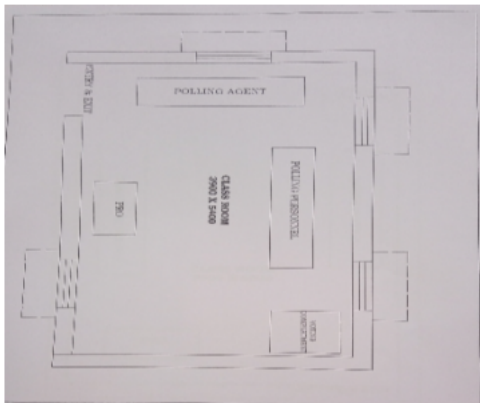

নির্বাচক নিবন্ধন আধিকারিকের স্বাক্ষর

Nazri Naksha

Google Map View

Polling Station Building Front View

Polling Station Front View

Cad View

Key MAP View

1	YCW2004851	নাম : মোসাঃ রেশমা বিবি স্বামীর নাম: মনোয়ার হোসেন বাড়ির নং : n0127 বয়স : 28 লিঙ্গ : মহিলা	ফটো উপলব্ধ	2	YCW1985993	নাম : সাহানুর ইসলাম পিতার নাম: সরিফুল ইসলাম বাড়ির নং : n0040 বয়স : 26 লিঙ্গ : পুরুষ	ফটো উপলব্ধ	3	GGC0141630	নাম : কাজী মইনুর রহমান পিতার নাম: কাজী মহিব্বুর রহমান বাড়ির নং : n0050 বয়স : 60 লিঙ্গ : পুরুষ	ফটো উপলব্ধ
4	YCW1958792	নাম : মুসলিমা বিবি স্বামীর নাম: সহিদুল আলি বাড়ির নং : n0126 বয়স : 30 লিঙ্গ : মহিলা	ফটো উপলব্ধ	5	GGC2218774	নাম : জাহানারা বিবি স্বামীর নাম: সিরাজুল ইসলাম বাড়ির নং : n0067 বয়স : 52 লিঙ্গ : মহিলা	ফটো উপলব্ধ	6	YCW1946086	নাম : রহিমা বিবি স্বামীর নাম: কালাম আলি বাড়ির নং : n0057 বয়স : 35 লিঙ্গ : মহিলা	ফটো উপলব্ধ
7	YCW1946045	নাম : সেলিমা বিবি স্বামীর নাম: ইউনুস আলি বাড়ির নং : n0042 বয়স : 29 লিঙ্গ : মহিলা	ফটো উপলব্ধ	8	GGC4450870	নাম : মইদুল আলি পিতার নাম: আজিবুর রহমান বাড়ির নং : n0031 বয়স : 41 লিঙ্গ : পুরুষ	ফটো উপলব্ধ	9	YCW1945989	নাম : মুসলিমা বিবি স্বামীর নাম: রোমজান আলি বাড়ির নং : n0072 বয়স : 29 লিঙ্গ : মহিলা	ফটো উপলব্ধ
10	YCW1945971	নাম : মোমিনুর আলি পিতার নাম: কাশেম আলি বাড়ির নং : n0046 বয়স : 28 লিঙ্গ : পুরুষ	ফটো উপলব্ধ	11	YCW1945922	নাম : আবুসলাম পিতার নাম: সহিদ আলি বাড়ির নং : n0115 বয়স : 27 লিঙ্গ : পুরুষ	ফটো উপলব্ধ	12	GGC0138081	নাম : কাজী হাফিজুর রহমান পিতার নাম: কাজী মুজিবুর রহমান বাড়ির নং : n0051 বয়স : 66 লিঙ্গ : পুরুষ	ফটো উপলব্ধ
13	GGC2618973	নাম : আরমান আলি পিতার নাম: দীন আলি বাড়ির নং : n0027 বয়স : 41 লিঙ্গ : পুরুষ	ফটো উপলব্ধ	14	GGC3302353	নাম : আসমা বিবি স্বামীর নাম: সখের আলি বাড়ির নং : n0017 বয়স : 46 লিঙ্গ : মহিলা	ফটো উপলব্ধ	15	WB/20/091/030456	নাম : সহিদুল ইসলাম পিতার নাম: মুজিদ আলি বাড়ির নং : n0017 বয়স : 51 লিঙ্গ : পুরুষ	ফটো উপলব্ধ
16	GGC0137026	নাম : জাহানারা বিবি স্বামীর নাম: আব্দুল মোতালেব বাড়ির নং : n0017 বয়স : 56 লিঙ্গ : মহিলা	ফটো উপলব্ধ	17	GGC0137018	নাম : মঞ্জুরা বিবি স্বামীর নাম: আব্দুল রহিম বাড়ির নং : n0017 বয়স : 59 লিঙ্গ : মহিলা	ফটো উপলব্ধ	18	GGC0136978	নাম : আব্দুল করিম বক্ক পিতার নাম: আব্দুল হামিদ বাড়ির নং : n0017 বয়স : 56 লিঙ্গ : পুরুষ	ফটো উপলব্ধ
19	GGC4450607	নাম : সামচুর আলি পিতার নাম: আব্দুল আজিজ বাড়ির নং : n0017 বয়স : 46 লিঙ্গ : পুরুষ	ফটো উপলব্ধ	20	GGC0136937	নাম : আব্দুল জব্বার আলি পিতার নাম: এনাতালি বাড়ির নং : n0017 বয়স : 73 লিঙ্গ : পুরুষ	ফটো উপলব্ধ	21	GGC3302346	নাম : আব্দুলমোতালেব আলি পিতার নাম: রজব আলি বাড়ির নং : n0017 বয়স : 66 লিঙ্গ : পুরুষ	ফটো উপলব্ধ
22	GGC0136929	নাম : মাজেদা বিবি স্বামীর নাম: রজব আলি বাড়ির নং : n0017 বয়স : 76 লিঙ্গ : মহিলা	ফটো উপলব্ধ	23	GGC3947363	নাম : ফতেমা বিবি স্বামীর নাম: ইমাণ আলি বাড়ির নং : n0042 বয়স : 55 লিঙ্গ : মহিলা	ফটো উপলব্ধ	24	YCW0674341	নাম : ইউনুস আলি পিতার নাম: আব্দুল আলি বাড়ির নং : n0042 বয়স : 36 লিঙ্গ : পুরুষ	ফটো উপলব্ধ
25	YCW0674333	নাম : রাইমা বিবি স্বামীর নাম: এরসাদ আলি বাড়ির নং : n0042 বয়স : 36 লিঙ্গ : মহিলা	ফটো উপলব্ধ	26	GGC3302031	নাম : এরসাদ আলি পিতার নাম: আরসেদ আলি বাড়ির নং : n0042 বয়স : 41 লিঙ্গ : পুরুষ	ফটো উপলব্ধ	27	YCW1717842	নাম : জোহর আলি পিতার নাম: আব্দুল হামিদ আলি বাড়ির নং : n0040 বয়স : 30 লিঙ্গ : পুরুষ	ফটো উপলব্ধ
28	YCW1717719	নাম : সানিফা বিবি স্বামীর নাম: মোঃ আছের আলি বাড়ির নং : n0040 বয়স : 35 লিঙ্গ : মহিলা	ফটো উপলব্ধ	29	YCW1233238	নাম : মহঃ আছের আলী পিতার নাম: মহঃ হামিদ আলী বাড়ির নং : n0040 বয়স : 36 লিঙ্গ : পুরুষ	ফটো উপলব্ধ	30	GGC3303039	নাম : খাদিজা বিবি স্বামীর নাম: হানিফ আলি বাড়ির নং : n0040 বয়স : 51 লিঙ্গ : মহিলা	ফটো উপলব্ধ