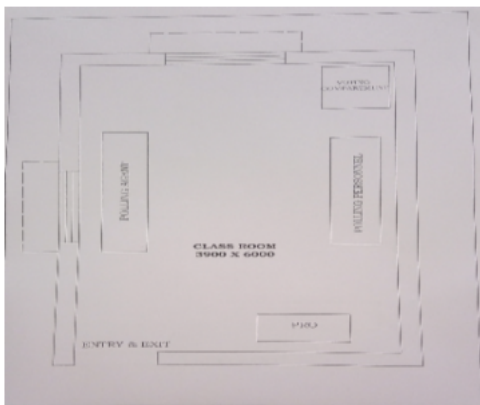

নির্বাচক নিবন্ধন আধিকারিকের স্বাক্ষর

Nazri Naksha

Google Map View

Polling Station Building Front View

Polling Station Front View

Cad View

Key MAP View

1 নাম : ফতেমা বিবি স্বামীর নাম: জুমানআলি বাড়ির নং : n0134 বয়স : 53 লিঙ্গ : মহিলা	WB/20/090/027575	2 নাম : ফারুক হোসেন পিতার নাম: জুমান আলি বাড়ির নং : n0112 বয়স : 31 লিঙ্গ : পুরুষ	YCW1415926	3 নাম : জুমান আলি পিতার নাম: কালুমিয়া বাড়ির নং : n0112 বয়স : 55 লিঙ্গ : পুরুষ	GGC2612505
4 নাম : জাহানারা খাতুন স্বামীর নাম: ফারুক হোসেন বাড়ির নং : এন0112 বয়স : 25 লিঙ্গ : মহিলা	YCW2477206	5 নাম : রত্না কবিরাজ স্বামীর নাম: দেবাংশু কবিরাজ বাড়ির নং : n0095 বয়স : 52 লিঙ্গ : মহিলা	GGC2217438	6 নাম : দেবাংশু কবিরাজ পিতার নাম: রবীন্দ্র নাথ কবিরাজ বাড়ির নং : n0138 বয়স : 59 লিঙ্গ : পুরুষ	GGC4547766
7 নাম : পরমা কবিরাজ পিতার নাম: প্রমাংশু কবিরাজ বাড়ির নং : এন0095 বয়স : 21 লিঙ্গ : মহিলা	YCW2538759	8 নাম : হৈমন্তী কবিরাজ পিতার নাম: হিমাংশু কবিরাজ বাড়ির নং : n0095 বয়স : 28 লিঙ্গ : মহিলা	YCW1946250	9 নাম : হিমাংশু কবিরাজ পিতার নাম: রবীন্দ্রনাথ কবিরাজ বাড়ির নং : n0095 বয়স : 64 লিঙ্গ : পুরুষ	YCW2159499
10 নাম : শুভজিৎ কবিরাজ পিতার নাম: দেবাংশু কবিরাজ বাড়ির নং : এন0134 বয়স : 25 লিঙ্গ : পুরুষ	YCW2060937	11 নাম : সুমিতা কবিরাজ স্বামীর নাম: হিমাংশু কবিরাজ বাড়ির নং : n0095 বয়স : 54 লিঙ্গ : মহিলা	GGC2231926	12 নাম : অলকেশ কবিরাজ পিতার নাম: রমেশ চন্দ্র কবিরাজ বাড়ির নং : n0060 বয়স : 38 লিঙ্গ : পুরুষ	GGC3827318
13 নাম : রমেশ চন্দ্র কবিরাজ পিতার নাম: নিশিকান্ত কবিরাজ বাড়ির নং : n0060 বয়স : 78 লিঙ্গ : পুরুষ	GGC0092536	14 নাম : শঙ্করী কবিরাজ স্বামীর নাম: রমেশ চন্দ্র কবিরাজ বাড়ির নং : n0094 বয়স : 65 লিঙ্গ : মহিলা	WB/20/091/027736	15 নাম : মঞ্জু কবিরাজ স্বামীর নাম: রাজেন্দ্র নাথ কবিরাজ বাড়ির নং : n0093 বয়স : 67 লিঙ্গ : মহিলা	GGC4547782
16 নাম : রাজেন্দ্রনাথ কবিরাজ পিতার নাম: নিশিকান্ত কবিরাজ বাড়ির নং : n0093 বয়স : 80 লিঙ্গ : পুরুষ	GGC0135855	17 নাম : সোমা কবিরাজ স্বামীর নাম: প্রমাংশু কবিরাজ বাড়ির নং : n0095 বয়স : 45 লিঙ্গ : মহিলা	YCW0678656	18 নাম : ভারতী কবিরাজ পিতার নাম: রমেশ কবিরাজ বাড়ির নং : n0094 বয়স : 44 লিঙ্গ : মহিলা	GGC2252781
19 নাম : প্রমাংশু কবিরাজ পিতার নাম: রবীন্দ্রনাথ কবিরাজ বাড়ির নং : এন0095 বয়স : 58 লিঙ্গ : পুরুষ	GGC3298452	20 নাম : বিশুজিৎ কবিরাজ পিতার নাম: রমেশ নাথ কবিরাজ বাড়ির নং : n0096 বয়স : 49 লিঙ্গ : পুরুষ	GGC2217198	21 নাম : দেবশ্রী কবিরাজ স্বামীর নাম: সমীর কবিরাজ বাড়ির নং : না বয়স : 40 লিঙ্গ : মহিলা	CXF1979087
22 নাম : সমীর কবিরাজ পিতার নাম: রমেশ নাথ কবিরাজ বাড়ির নং : n0095 বয়স : 49 লিঙ্গ : পুরুষ	GGC2217453	23 নাম : রীমা সরকার কর্মকার স্বামীর নাম: বিশুজিৎ কর্মকার বাড়ির নং : n0004 বয়স : 30 লিঙ্গ : মহিলা	RQL1735083	24 নাম : চিরঞ্জিত কর্মকার পিতার নাম: দুলাল কর্মকার বাড়ির নং : এন0004 বয়স : 32 লিঙ্গ : পুরুষ	YCW1415959
25 নাম : রবীন কর্মকার পিতার নাম: কালিপদ কর্মকার বাড়ির নং : n0003 বয়স : 69 লিঙ্গ : পুরুষ	YCW2108843	26 নাম : সুমিত্রা কর্মকার স্বামীর নাম: অলোক কর্মকার বাড়ির নং : n0002 বয়স : 36 লিঙ্গ : মহিলা	YCW1576867	27 নাম : বিশুজিৎ কর্মকার পিতার নাম: দুলাল কর্মকার বাড়ির নং : এন0004 বয়স : 34 লিঙ্গ : পুরুষ	YCW0947754
28 নাম : পারমিতা কর্মকার পিতার নাম: প্রসাদ কর্মকার বাড়ির নং : n0005 বয়স : 31 লিঙ্গ : মহিলা	YCW1881267	29 নাম : সীমা ঘোষ স্বামীর নাম: পীথবাস ঘোষ বাড়ির নং : n0122 বয়স : 48 লিঙ্গ : মহিলা	YCW1574797	30 নাম : জয়দেব কর্মকার পিতার নাম: কালিপদ কর্মকার বাড়ির নং : n0122 বয়স : 80 লিঙ্গ : পুরুষ	YCW0966846