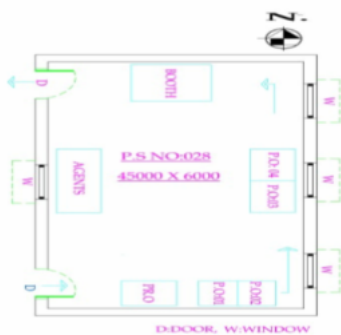

নির্বাচক নিবন্ধন আধিকারিকের স্বাক্ষর

Nazri Naksha

Google Map View

Polling Station Building Front View

Polling Station Front View

Cad View

Key MAP View

1	WB/13/090/051136	ফটো উপলব্ধ	2	YCW2010155	ফটো উপলব্ধ	3	YCW2010171	ফটো উপলব্ধ
নাম : সেখ আছির উদ্দিন পিতার নাম: সেখ খয়রুদ্দিন বাড়ির নং : n0067 বয়স : 80 লিঙ্গ : পুরুষ			নাম : রাকিবুল ইসলাম পিতার নাম: সেখ নজরুল ইসলাম বাড়ির নং : n0070 বয়স : 27 লিঙ্গ : পুরুষ			নাম : আখের আলি পিতার নাম: রহমত আলী বাড়ির নং : n0081 বয়স : 25 লিঙ্গ : পুরুষ		
4	YCW1887694	ফটো উপলব্ধ	5	YCW0979757	ফটো উপলব্ধ	6	YCW0979542	ফটো উপলব্ধ
নাম : রওশোনারা ইয়াসমিন পিতার নাম: মফিজুর রহমান বাড়ির নং : n0170 বয়স : 27 লিঙ্গ : মহিলা			নাম : আলী হোসেন পিতার নাম: সহিদ আলি বাড়ির নং : n0007 বয়স : 39 লিঙ্গ : পুরুষ			নাম : মনোয়ারা খাতুন মায়ের নাম: হাসিনা বিবি বাড়ির নং : n0057 বয়স : 38 লিঙ্গ : মহিলা		
7	YCW0842468	ফটো উপলব্ধ	8	YCW1724962	ফটো উপলব্ধ	9	CKW0060871	ফটো উপলব্ধ
নাম : সেখ এসমাইল হোসেন পিতার নাম: সেখ নূর হোসেন বাড়ির নং : n0057 বয়স : 35 লিঙ্গ : পুরুষ			নাম : ফতেমা বিবি স্বামীর নাম: সেখ ইসমাইল হোসেন বাড়ির নং : n0057 বয়স : 29 লিঙ্গ : মহিলা			নাম : নূরমহম্মদ পিতার নাম: ইউনুছ আলি বাড়ির নং : n0045 বয়স : 53 লিঙ্গ : পুরুষ		
10	YCW0052019	ফটো উপলব্ধ	11	YCW1170497	ফটো উপলব্ধ	12	YCW1170513	ফটো উপলব্ধ
নাম : ইয়ার মহম্মদ পিতার নাম: ইউনুছ আলি বাড়ির নং : n0045 বয়স : 41 লিঙ্গ : পুরুষ			নাম : মনোয়ারা(খাতুন) বিবি স্বামীর নাম: ইয়ার মহম্মদ বাড়ির নং : n0045 বয়স : 40 লিঙ্গ : মহিলা			নাম : সফুরা বিবি স্বামীর নাম: নূর মহম্মদ বাড়ির নং : n0045 বয়স : 38 লিঙ্গ : মহিলা		
13	YCW1170232	ফটো উপলব্ধ	14	YCW1315175	ফটো উপলব্ধ	15	CKW2325868	ফটো উপলব্ধ
নাম : পিয়ার মহম্মদ পিতার নাম: ইউনুছ আলি বাড়ির নং : n0045 বয়স : 32 লিঙ্গ : পুরুষ			নাম : জরিলা বিবি পিতার নাম: পিয়ার মহম্মদ বাড়ির নং : n0045 বয়স : 31 লিঙ্গ : মহিলা			নাম : আক্রাম হোসেন পিতার নাম: হোলোমান বাড়ির নং : n0054 বয়স : 75 লিঙ্গ : পুরুষ		
16	WB/13/090/051634	ফটো উপলব্ধ	17	WB/13/090/051496	ফটো উপলব্ধ	18	CKW2310498	ফটো উপলব্ধ
নাম : সাফিয়াবিবি স্বামীর নাম: আব্দুল জববার বাড়ির নং : n0055 বয়স : 76 লিঙ্গ : মহিলা			নাম : আব্দুল কুদ্দুস পিতার নাম: সেখ আব্দুল জববার বাড়ির নং : n0055 বয়স : 50 লিঙ্গ : পুরুষ			নাম : সেখ সামসুল আলম পিতার নাম: সেখ আব্দুল খতিব বাড়ির নং : n0064 বয়স : 51 লিঙ্গ : পুরুষ		
19	CKW5265269	ফটো উপলব্ধ	20	XYM0864397	ফটো উপলব্ধ	21	DMM2997617	ফটো উপলব্ধ
নাম : সেখ সানোয়াজ আলম পিতার নাম: সেখ আব্দুল খতিব বাড়ির নং : 148 বয়স : 36 লিঙ্গ : পুরুষ			নাম : মনিরা আলম স্বামীর নাম: সেখ ফিরোজ আলম বাড়ির নং : n0064 বয়স : 45 লিঙ্গ : মহিলা			নাম : তহিদা রেহমান স্বামীর নাম: মনজুর আলম বাড়ির নং : n0064 বয়স : 38 লিঙ্গ : মহিলা		
22	YCW1170448	ফটো উপলব্ধ	23	WB/13/090/051709	ফটো উপলব্ধ	24	YCW0842807	ফটো উপলব্ধ
নাম : তানজিলা বিবি স্বামীর নাম: সেখ সাহাবুদ্দিন বাড়ির নং : n0067 বয়স : 33 লিঙ্গ : মহিলা			নাম : মেহেবুব আলম পিতার নাম: আব্দুললতিফ বাড়ির নং : n0068 বয়স : 58 লিঙ্গ : পুরুষ			নাম : শাবানা আজমি স্বামীর নাম: মেহেবুব আলম বাড়ির নং : n0068 বয়স : 38 লিঙ্গ : মহিলা		
25	WB/13/090/051693	ফটো উপলব্ধ	26	WB/13/090/051082	ফটো উপলব্ধ	27	YCW1449792	ফটো উপলব্ধ
নাম : মসকুরা বিবি স্বামীর নাম: মেহেবুবআলম বাড়ির নং : n0068 বয়স : 52 লিঙ্গ : মহিলা			নাম : সাবেরাবিবি স্বামীর নাম: কলমুদ্দিন বাড়ির নং : n0070 বয়স : 68 লিঙ্গ : মহিলা			নাম : কুতুবউদ্দিন পিতার নাম: সেখ নজরুল ইসলাম বাড়ির নং : n0070 বয়স : 31 লিঙ্গ : পুরুষ		
28	WB/13/090/051125	ফটো উপলব্ধ	29	CKW4662573	ফটো উপলব্ধ	30	YCW1449818	ফটো উপলব্ধ
নাম : নূরজাহানবিবি স্বামীর নাম: নজরুলইসলাম বাড়ির নং : n0070 বয়স : 49 লিঙ্গ : মহিলা			নাম : সিরাজুলহক পিতার নাম: শেরআলি বাড়ির নং : n0071 বয়স : 58 লিঙ্গ : পুরুষ			নাম : সেখ সেলিম পিতার নাম: অশোক মিস্ত্রী বাড়ির নং : n0075 বয়স : 31 লিঙ্গ : পুরুষ		