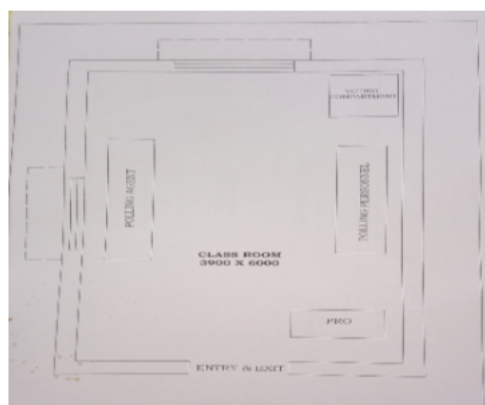

নির্বাচক নিবন্ধন আধিকারিকের স্বাক্ষর

Nazri Naksha

Google Map View

Polling Station Building Front View

Polling Station Front View

Cad View

Key MAP View

| | | | | | | | | |
|---|------------|------------|---|------------|------------|--|------------|------------|
| 1 নাম : রাবেয়া খাতুন পিতার নাম: কাসেম আলি বাড়ির নং : এন0075 বয়স : 35 লিঙ্গ : মহিলা | YCW0935528 | ফটো উপলব্ধ | 2 নাম : তানজিলা বিবি স্বামীর নাম: মনিরুল ইসলাম বাড়ির নং : n0261 বয়স : 31 লিঙ্গ : মহিলা | YCW1580562 | ফটো উপলব্ধ | 3 নাম : ইয়ানবী পিতার নাম: রোমজান আলি বাড়ির নং : n0078 বয়স : 36 লিঙ্গ : পুরুষ | YCW0712208 | ফটো উপলব্ধ |
| 4 নাম : মনোয়ারা খাতুন পিতার নাম: ইদ্রিস আলি বাড়ির নং : n0070 বয়স : 41 লিঙ্গ : মহিলা | GGC3256310 | ফটো উপলব্ধ | 5 নাম : চন্দনা বিবি স্বামীর নাম: সেলিম আলি বাড়ির নং : n0068 বয়স : 42 লিঙ্গ : মহিলা | GGC3256245 | ফটো উপলব্ধ | 6 নাম : তাসলিমা বিবি স্বামীর নাম: ইসরাইল আলি বাড়ির নং : n0067 বয়স : 43 লিঙ্গ : মহিলা | GGC3306016 | ফটো উপলব্ধ |
| 7 নাম : মোঃ নূর ইসলাম পিতার নাম: মোঃ ইসমাইল আলি বাড়ির নং : এন-001 বয়স : 21 লিঙ্গ : পুরুষ | YCW2526564 | ফটো উপলব্ধ | 8 নাম : আব্দুল হানিফ বৈদ্য পিতার নাম: আব্দুল ওহাব বৈদ্য বাড়ির নং : n0075 বয়স : 43 লিঙ্গ : পুরুষ | GGC3306008 | ফটো উপলব্ধ | 9 নাম : সোনিয়া বিবি স্বামীর নাম: লিয়াকত হোসেন বাড়ির নং : এন0201 বয়স : 27 লিঙ্গ : মহিলা | YCW2066066 | ফটো উপলব্ধ |
| 10 নাম : সায়রা বানু বিবি স্বামীর নাম: মহঃ সুবিদ গাজী বাড়ির নং : n0353 বয়স : 39 লিঙ্গ : মহিলা | YCW1578004 | ফটো উপলব্ধ | 11 নাম : সেখ ইসরাইল আলি পিতার নাম: সেখ জিন্নাত আলি বাড়ির নং : n0172 বয়স : 48 লিঙ্গ : পুরুষ | GGC2216646 | ফটো উপলব্ধ | 12 নাম : মহঃ জাকারিয়া হোসেন পিতার নাম: মহঃ আজিজার রহমান বাড়ির নং : n0319 বয়স : 30 লিঙ্গ : পুরুষ | YCW1577287 | ফটো উপলব্ধ |
| 13 নাম : মাসুমা খাতুন পিতার নাম: মোঃ ফজলুল হক বাড়ির নং : 0233 বয়স : 26 লিঙ্গ : মহিলা | YCW2026870 | ফটো উপলব্ধ | 14 নাম : নাসিমা বিবি স্বামীর নাম: আকরাম আলি বাড়ির নং : 0203 বয়স : 32 লিঙ্গ : মহিলা | YCW2026912 | ফটো উপলব্ধ | 15 নাম : পূজা চ্যাটার্জী স্বামীর নাম: সঞ্জয় চ্যাটার্জী বাড়ির নং : 0120 বয়স : 28 লিঙ্গ : মহিলা | YCW2026995 | ফটো উপলব্ধ |
| 16 নাম : খশবুতারা বিবি স্বামীর নাম: ইয়াসিন বৈদ্য বাড়ির নং : 0177 বয়স : 34 লিঙ্গ : মহিলা | YCW2027225 | ফটো উপলব্ধ | 17 নাম : ময়নাজ বেগম স্বামীর নাম: আব্দুল আনিছ বাড়ির নং : এন0200 বয়স : 45 লিঙ্গ : মহিলা | YCW2046100 | ফটো উপলব্ধ | 18 নাম : জাহানারা বিবি স্বামীর নাম: মামুদ আলি বৈদ্য বাড়ির নং : N0190 বয়স : 25 লিঙ্গ : মহিলা | YCW2047017 | ফটো উপলব্ধ |
| 19 নাম : রাবিয়ান খাতুন পিতার নাম: মোনাফ আলি বাড়ির নং : এন0210 বয়স : 35 লিঙ্গ : মহিলা | YCW2047355 | ফটো উপলব্ধ | 20 নাম : রুকসানা বিবি স্বামীর নাম: সাহাবুদ্দিন আলি বাড়ির নং : এন0165 বয়স : 26 লিঙ্গ : মহিলা | YCW2047504 | ফটো উপলব্ধ | 21 নাম : হালিমা বিবি স্বামীর নাম: মকিনউদ্দিন আলি বাড়ির নং : এন0166 বয়স : 29 লিঙ্গ : মহিলা | YCW2049526 | ফটো উপলব্ধ |
| 22 নাম : বিলকিস খাতুন পিতার নাম: জুলফিকার আলি বাড়ির নং : এন0215 বয়স : 26 লিঙ্গ : মহিলা | YCW2063790 | ফটো উপলব্ধ | 23 নাম : মৌমিতা মিশ্র স্বামীর নাম: অজয় মিশ্র বাড়ির নং : N0114 বয়স : 26 লিঙ্গ : মহিলা | YCW2064046 | ফটো উপলব্ধ | 24 নাম : দীপ ঘোষ পিতার নাম: দেবনাথ ঘোষ বাড়ির নং : এন0305 বয়স : 25 লিঙ্গ : পুরুষ | YCW2064087 | ফটো উপলব্ধ |
| 25 নাম : হালিমা বিবি স্বামীর নাম: সাদ্দাম হোসেন বাড়ির নং : এন0248 বয়স : 28 লিঙ্গ : মহিলা | YCW2066108 | ফটো উপলব্ধ | 26 নাম : মমতাজুন্নেছা স্বামীর নাম: জুলাফিকার আলি বাড়ির নং : n0085 বয়স : 24 লিঙ্গ : মহিলা | GGC3256211 | ফটো উপলব্ধ | 27 নাম : সুকুর আলি পিতার নাম: আসরাফ আলি বাড়ির নং : n0072 বয়স : 43 লিঙ্গ : পুরুষ | GGC3256468 | ফটো উপলব্ধ |
| 28 নাম : টুকটুকি ঘোষ পিতার নাম: মোহন্ত ঘোষ বাড়ির নং : এন0145 বয়স : 25 লিঙ্গ : মহিলা | RXT1862952 | ফটো উপলব্ধ | 29 নাম : রাকিবুল ইসলাম পিতার নাম: সেখ ইসরাইল আলি বাড়ির নং : n0172 বয়স : 24 লিঙ্গ : পুরুষ | YCW2194736 | ফটো উপলব্ধ | 30 নাম : সাজিরা খাতুন স্বামীর নাম: রাকিবুল ইসলাম বাড়ির নং : এন0172 বয়স : 22 লিঙ্গ : মহিলা | YCW2580058 | ফটো উপলব্ধ |