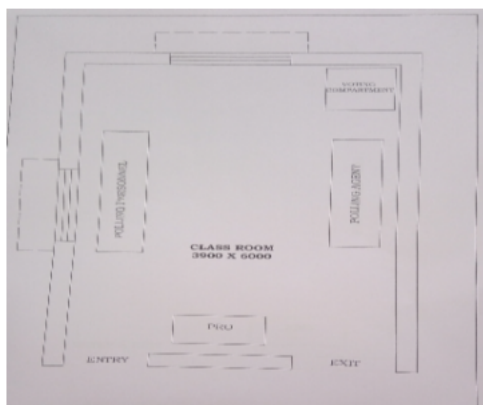

নির্বাচক নিবন্ধন আধিকারিকের স্বাক্ষর

Nazri Naksha

Google Map View

Polling Station Building Front View

Polling Station Front View

Cad View

Key MAP View

1 নাম : রমেশ মন্ডল পিতার নাম: রামপদ মন্ডল বাড়ির নং : নং বয়স : 25 লিঙ্গ : পুরুষ	YCW2050474 ফটো উপলব্ধ	2 নাম : বন্দনা মন্ডল স্বামীর নাম: সন্যাসী মন্ডল বাড়ির নং : নং বয়স : 33 লিঙ্গ : মহিলা	YCW2050631 ফটো উপলব্ধ	3 নাম : শম্পা পাত্র স্বামীর নাম: হারাধন পাত্র বাড়ির নং : নং বয়স : 35 লিঙ্গ : মহিলা	YCW2050508 ফটো উপলব্ধ
4 নাম : বরেন খেলো পিতার নাম: কিশোর খেলো বাড়ির নং : 0048 বয়স : 26 লিঙ্গ : পুরুষ	YCW2026342 ফটো উপলব্ধ	5 নাম : রাকেশ খেলো পিতার নাম: শ্রীহরি খেলো বাড়ির নং : n0048 বয়স : 26 লিঙ্গ : পুরুষ	YCW2001337 ফটো উপলব্ধ	6 নাম : সরস্বতী খেলো স্বামীর নাম: মিন্টু খেলো বাড়ির নং : n0045 বয়স : 30 লিঙ্গ : মহিলা	YCW1992460 ফটো উপলব্ধ
7 নাম : সীমা চক্রবর্তী স্বামীর নাম: বুবুন চক্রবর্তী বাড়ির নং : এন0001 বয়স : 27 লিঙ্গ : মহিলা	YCW2539369 ফটো উপলব্ধ	8 নাম : চঞ্চল চক্রবর্তী পিতার নাম: কমল চক্রবর্তী বাড়ির নং : n0001 বয়স : 27 লিঙ্গ : পুরুষ	YCW2001535 ফটো উপলব্ধ	9 নাম : শিখা চক্রবর্তী স্বামীর নাম: শীতল চক্রবর্তী বাড়ির নং : n0001 বয়স : 55 লিঙ্গ : মহিলা	YCW1720630 ফটো উপলব্ধ
10 নাম : বিপ্লব চক্রবর্তী পিতার নাম: নন্দলাল চক্রবর্তী বাড়ির নং : n0001 বয়স : 38 লিঙ্গ : পুরুষ	GGC4445680 ফটো উপলব্ধ	11 নাম : বুবুন চক্রবর্তী পিতার নাম: সীতল চক্রবর্তী বাড়ির নং : n0001 বয়স : 29 লিঙ্গ : পুরুষ	YCW1720663 ফটো উপলব্ধ	12 নাম : দেবব্রত চক্রবর্তী পিতার নাম: হরকৃষ্ণ চক্রবর্তী বাড়ির নং : এন0001 বয়স : 54 লিঙ্গ : পুরুষ	YCW2427417 ফটো উপলব্ধ
13 নাম : নারানী মন্ডল স্বামীর নাম: সূর্যকান্ত মন্ডল বাড়ির নং : n0001 বয়স : 73 লিঙ্গ : মহিলা	WB/20/091/003250 ফটো উপলব্ধ	14 নাম : গৌরাঙ্গ চক্রবর্তী পিতার নাম: কমল চক্রবর্তী বাড়ির নং : n0001 বয়স : 30 লিঙ্গ : পুরুষ	YCW1720622 ফটো উপলব্ধ	15 নাম : শিবানী চক্রবর্তী স্বামীর নাম: কমল চক্রবর্তী বাড়ির নং : n0001 বয়স : 49 লিঙ্গ : মহিলা	GGC3288628 ফটো উপলব্ধ
16 নাম : কমল চক্রবর্তী পিতার নাম: হরেকৃষ্ণ চক্রবর্তী বাড়ির নং : n0001 বয়স : 64 লিঙ্গ : পুরুষ	WB/20/091/003127 ফটো উপলব্ধ	17 নাম : সুরেশ ঢালী পিতার নাম: দীনেশ ঢালী বাড়ির নং : 0184 বয়স : 25 লিঙ্গ : পুরুষ	YCW2025435 ফটো উপলব্ধ	18 নাম : মৌসুমী মন্ডল পিতার নাম: মনু মন্ডল বাড়ির নং : নং0017 বয়স : 29 লিঙ্গ : মহিলা	XOY2073021 ফটো উপলব্ধ
19 নাম : রাজশ্রী ঢালী পিতার নাম: জ্ঞানরঞ্জন ঢালী বাড়ির নং : N00074 বয়স : 24 লিঙ্গ : মহিলা	YCW2193753 ফটো উপলব্ধ	20 নাম : রাহুল ঢালী পিতার নাম: দিলীপ ঢালী বাড়ির নং : এন0134 বয়স : 24 লিঙ্গ : পুরুষ	YCW2349330 ফটো উপলব্ধ	21 নাম : বৃন্দদেব ঢালী পিতার নাম: বিশ্বনাথ ঢালী বাড়ির নং : 0072 বয়স : 26 লিঙ্গ : পুরুষ	YCW2031359 ফটো উপলব্ধ
22 নাম : রেবা প্রামানিক স্বামীর নাম: শিবরঞ্জন প্রামানিক বাড়ির নং : n0017 বয়স : 53 লিঙ্গ : মহিলা	YCW2133114 ফটো উপলব্ধ	23 নাম : রানা ঢালী পিতার নাম: সুখেন ঢালী বাড়ির নং : এন0075 বয়স : 21 লিঙ্গ : পুরুষ	YCW2539005 ফটো উপলব্ধ	24 নাম : বুস্পা ঢালী স্বামীর নাম: সবুর ঢালী বাড়ির নং : 00 বয়স : 31 লিঙ্গ : মহিলা	YCW2451938 ফটো উপলব্ধ
25 নাম : রিয়া ঢালী পিতার নাম: সুখেন ঢালী বাড়ির নং : এন0075 বয়স : 23 লিঙ্গ : মহিলা	YCW2438042 ফটো উপলব্ধ	26 নাম : প্রীতি ঢালী স্বামীর নাম: ধনঞ্জয় ঢালী বাড়ির নং : এন0083 বয়স : 26 লিঙ্গ : মহিলা	YCW2449700 ফটো উপলব্ধ	27 নাম : প্রভাস প্রামানিক পিতার নাম: নিরঞ্জন প্রামানিক বাড়ির নং : n0017 বয়স : 35 লিঙ্গ : পুরুষ	YCW1120120 ফটো উপলব্ধ
28 নাম : মেঘদূত প্রামানিক পিতার নাম: শিবরঞ্জন প্রামানিক বাড়ির নং : এন0017 বয়স : 36 লিঙ্গ : পুরুষ	YCW1120146 ফটো উপলব্ধ	29 নাম : কবিতা খেলো স্বামীর নাম: রণজিত ঘোষ বাড়ির নং : n0015 বয়স : 33 লিঙ্গ : মহিলা	GGC4289906 ফটো উপলব্ধ	30 নাম : অনিমা তরফদার স্বামীর নাম: সুকুমার তরফদার বাড়ির নং : এন0015 বয়স : 47 লিঙ্গ : মহিলা	GGC2213858 ফটো উপলব্ধ