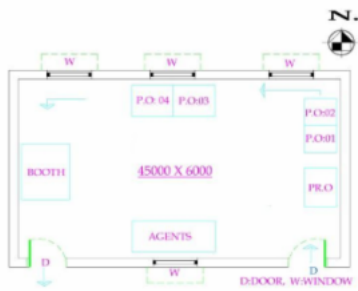

নির্বাচক নিবন্ধন আধিকারিকের স্বাক্ষর

Nazri Naksha

Google Map View

Polling Station Building Front View

Polling Station Front View

Cad View

Key MAP View

1 নাম : কোহিনুর বিবি স্বামীর নাম: সাবুর আলি বাড়ির নং : n0057 বয়স : 54 লিঙ্গ : মহিলা	CKW0064154 ফটো উপলব্ধ	2 নাম : হাবিবুর আলি পিতার নাম: সাবুর আলি বাড়ির নং : n0057 বয়স : 36 লিঙ্গ : পুরুষ	YCW1450311 ফটো উপলব্ধ	3 নাম : মোতালেব মন্ডল পিতার নাম: মহম্মাদ মন্ডল বাড়ির নং : n0057 বয়স : 44 লিঙ্গ : পুরুষ	YCW0981084 ফটো উপলব্ধ
4 নাম : রহিমা বিবি স্বামীর নাম: মোতালেব মন্ডল বাড়ির নং : n0057 বয়স : 42 লিঙ্গ : মহিলা	YCW1315951 ফটো উপলব্ধ	5 নাম : মহঃ আজিবুর রহমান পিতার নাম: সাবুর আলী বাড়ির নং : n0057 বয়স : 38 লিঙ্গ : পুরুষ	CKW5078555 ফটো উপলব্ধ	6 নাম : তাহমিনা বিবি স্বামীর নাম: মহঃ আজিবুর রহমান বাড়ির নং : n0057 বয়স : 34 লিঙ্গ : মহিলা	YCW1450212 ফটো উপলব্ধ
7 নাম : মহঃ মোসারেফ হোসেন পিতার নাম: মোকসেদ আলি বাড়ির নং : n0058 বয়স : 38 লিঙ্গ : পুরুষ	CKW5078431 ফটো উপলব্ধ	8 নাম : বদরুন বিবি স্বামীর নাম: রাজ্জাক আলি বাড়ির নং : n0058 বয়স : 52 লিঙ্গ : মহিলা	WB/13/090/054719 ফটো উপলব্ধ	9 নাম : মবু হোসেন পিতার নাম: রাজ্জাক আলি বাড়ির নং : n0058 বয়স : 39 লিঙ্গ : পুরুষ	CKW5078803 ফটো উপলব্ধ
10 নাম : আর্জিনা বিবি স্বামীর নাম: আঃ খালেদ আলি বাড়ির নং : n0061 বয়স : 39 লিঙ্গ : মহিলা	YCW1315654 ফটো উপলব্ধ	11 নাম : মমতাজ বিবি পিতার নাম: রসুল আলি বাড়ির নং : n0062 বয়স : 32 লিঙ্গ : মহিলা	YCW1315431 ফটো উপলব্ধ	12 নাম : সরিফুল আলি পিতার নাম: হোসেন আলী বাড়ির নং : n0063 বয়স : 39 লিঙ্গ : পুরুষ	YCW0053942 ফটো উপলব্ধ
13 নাম : মহঃ মুরাদ আলী পিতার নাম: ছাত্তার আলী বাড়ির নং : n0048 বয়স : 37 লিঙ্গ : পুরুষ	YCW0843474 ফটো উপলব্ধ	14 নাম : সৈয়দ মোস্তাফা আলী পিতার নাম: উজির আলী বাড়ির নং : n0054 বয়স : 34 লিঙ্গ : পুরুষ	YCW0843144 ফটো উপলব্ধ	15 নাম : মোমিন আলি পিতার নাম: ইউসুফ আলি বাড়ির নং : n0055 বয়স : 50 লিঙ্গ : পুরুষ	WB/13/090/054710 ফটো উপলব্ধ
16 নাম : আকবর আলি পিতার নাম: ফকির আলি বাড়ির নং : n0001 বয়স : 60 লিঙ্গ : পুরুষ	WB/13/090/054642 ফটো উপলব্ধ	17 নাম : কাজিলা বিবি স্বামীর নাম: আকবর আলি বাড়ির নং : n0001 বয়স : 54 লিঙ্গ : মহিলা	WB/13/090/054475 ফটো উপলব্ধ	18 নাম : আশরাফ আলি পিতার নাম: ফকির আলি বাড়ির নং : n0001 বয়স : 56 লিঙ্গ : পুরুষ	WB/13/090/054294 ফটো উপলব্ধ
19 নাম : হাছিনা বিবি স্বামীর নাম: আরসাফ আলি বাড়ির নং : n0001 বয়স : 51 লিঙ্গ : মহিলা	YCW2682268 ফটো উপলব্ধ	20 নাম : আয়নুর বিবি স্বামীর নাম: আজগার আলি বাড়ির নং : n0001 বয়স : 47 লিঙ্গ : মহিলা	CKW2665792 ফটো উপলব্ধ	21 নাম : সাবির হোসেন পিতার নাম: ফকির আহম্মাদ বাড়ির নং : n0001 বয়স : 40 লিঙ্গ : পুরুষ	YCW0053884 ফটো উপলব্ধ
22 নাম : শাহারুখ আলি পিতার নাম: আরসাফ আলি বাড়ির নং : n0001 বয়স : 31 লিঙ্গ : পুরুষ	YCW1315720 ফটো উপলব্ধ	23 নাম : শোভেজান বিবি স্বামীর নাম: মাওলা লক্ষর বাড়ির নং : n0003 বয়স : 85 লিঙ্গ : মহিলা	WB/13/090/054595 ফটো উপলব্ধ	24 নাম : জাহেদা বিবি স্বামীর নাম: আইজুল আলি বাড়ির নং : n0004 বয়স : 44 লিঙ্গ : মহিলা	CKW5078530 ফটো উপলব্ধ
25 নাম : আসুরা বিবি স্বামীর নাম: হামিদ আলি বাড়ির নং : n0004 বয়স : 65 লিঙ্গ : মহিলা	WB/13/090/054512 ফটো উপলব্ধ	26 নাম : অমরনাথ কুন্ডু পিতার নাম: শক্তিনাথ কুন্ডু বাড়ির নং : n0004 বয়স : 40 লিঙ্গ : পুরুষ	CKW4482063 ফটো উপলব্ধ	27 নাম : মহিদুল আলম আলি পিতার নাম: আঃ হামিদ আলি বাড়ির নং : n0004 বয়স : 36 লিঙ্গ : পুরুষ	YCW0980805 ফটো উপলব্ধ
28 নাম : হোসেন আলি পিতার নাম: শেখরকাসেম বাড়ির নং : n0005 বয়স : 52 লিঙ্গ : পুরুষ	CKW2332500 ফটো উপলব্ধ	29 নাম : সালেমা বিবি স্বামীর নাম: হোসেন আলি বাড়ির নং : n0005 বয়স : 48 লিঙ্গ : মহিলা	CKW2332781 ফটো উপলব্ধ	30 নাম : আনোয়ার হোসেন পিতার নাম: আনসার আলি বাড়ির নং : n0006 বয়স : 47 লিঙ্গ : পুরুষ	CKW2322980 ফটো উপলব্ধ