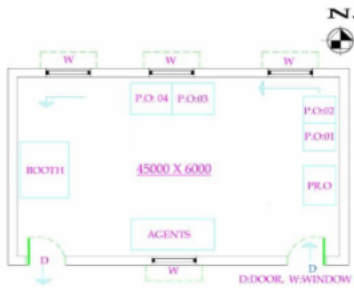

নির্বাচক নিবন্ধন আধিকারিকের স্বাক্ষর

Nazri Naksha

Google Map View

Polling Station Building Front View

Polling Station Front View

Cad View

Key MAP View

1 নাম : আসাদুল মোল্লা পিতার নাম: নওসের বাড়ির নং : n0055 বয়স : 40 লিঙ্গ : পুরুষ	CKW4484317 ফটো উপলব্ধ	2 নাম : জাহেদা বিবি স্বামীর নাম: সওকাত আলী বাড়ির নং : 55 বয়স : 43 লিঙ্গ : মহিলা	CKW5268305 ফটো উপলব্ধ	3 নাম : সাহারুক খান মোল্লা পিতার নাম: আবেদ আলি মোল্লা বাড়ির নং : n0055 বয়স : 29 লিঙ্গ : পুরুষ	YCW1639632 ফটো উপলব্ধ
4 নাম : শেরিনা বিবি স্বামীর নাম: রোমজান আলি বাড়ির নং : n0056 বয়স : 37 লিঙ্গ : মহিলা	YCW0846097 ফটো উপলব্ধ	5 নাম : সিরাজুল হক পিতার নাম: গোলাম রহমান বাড়ির নং : n0056 বয়স : 39 লিঙ্গ : পুরুষ	CKW5080981 ফটো উপলব্ধ	6 নাম : ইন্নাত আলি পিতার নাম: সাবুর আলি বাড়ির নং : n0058 বয়স : 44 লিঙ্গ : পুরুষ	CKW4484119 ফটো উপলব্ধ
7 নাম : রেহেনা বিবি স্বামীর নাম: ইন্নাত আলি বাড়ির নং : n0058 বয়স : 42 লিঙ্গ : মহিলা	CKW5081005 ফটো উপলব্ধ	8 নাম : নাজুমা বিবি স্বামীর নাম: জীন্নাত আলী বাড়ির নং : n0058 বয়স : 49 লিঙ্গ : মহিলা	WB/13/090/069099 ফটো উপলব্ধ	9 নাম : রোকিয়া বিবি স্বামীর নাম: আশরাফ গাজী বাড়ির নং : n0059 বয়স : 60 লিঙ্গ : মহিলা	WB/13/090/069187 ফটো উপলব্ধ
10 নাম : সামিদা বিবি স্বামীর নাম: নাজরুল ইসলাম বাড়ির নং : n0059 বয়স : 50 লিঙ্গ : মহিলা	WB/13/090/069124 ফটো উপলব্ধ	11 নাম : সফিক আলি গাজী পিতার নাম: আসরাফ আলি বাড়ির নং : n0059 বয়স : 35 লিঙ্গ : পুরুষ	YCW0846022 ফটো উপলব্ধ	12 নাম : হোসেন আলেকবর পিতার নাম: আবুবকর বাড়ির নং : n0061 বয়স : 50 লিঙ্গ : পুরুষ	CKW2684389 ফটো উপলব্ধ
13 নাম : মোশারেফ হোসেন পিতার নাম: আবুবকর বাড়ির নং : n0061 বয়স : 48 লিঙ্গ : পুরুষ	WB/13/090/069554 ফটো উপলব্ধ	14 নাম : আমেনা বিবি স্বামীর নাম: আওলাদ হোসেন বাড়ির নং : n0061 বয়স : 44 লিঙ্গ : মহিলা	YCW0983528 ফটো উপলব্ধ	15 নাম : নুর ইসলাম পিতার নাম: আবুল কাশেম বিশ্বাস বাড়ির নং : n0064 বয়স : 47 লিঙ্গ : পুরুষ	YCW0782789 ফটো উপলব্ধ
16 নাম : তকদির আলি পিতার নাম: গোলাম পাঞ্জাতন বাড়ির নং : 134 বয়স : 46 লিঙ্গ : পুরুষ	CKW2686293 ফটো উপলব্ধ	17 নাম : তাজুমা বিবি স্বামীর নাম: লিয়াকত আলি বাড়ির নং : n0050 বয়স : 39 লিঙ্গ : মহিলা	YCW1172295 ফটো উপলব্ধ	18 নাম : হোসেন আলি পিতার নাম: ছাদেক আলি বাড়ির নং : n0050 বয়স : 35 লিঙ্গ : পুরুষ	YCW0846071 ফটো উপলব্ধ
19 নাম : রফিক আলি পিতার নাম: মহঃ আলি বাড়ির নং : n0050 বয়স : 75 লিঙ্গ : পুরুষ	WB/13/090/069624 ফটো উপলব্ধ	20 নাম : মতিজা বিবি স্বামীর নাম: রফিক আলি বাড়ির নং : n0050 বয়স : 60 লিঙ্গ : মহিলা	CKW2320711 ফটো উপলব্ধ	21 নাম : রোমজান আলি পিতার নাম: রফিক আলি বাড়ির নং : n0050 বয়স : 36 লিঙ্গ : পুরুষ	YCW0737171 ফটো উপলব্ধ
22 নাম : মোস্তাকিন হক পিতার নাম: রফিক আলি বাড়ির নং : n0050 বয়স : 31 লিঙ্গ : পুরুষ	YCW1639590 ফটো উপলব্ধ	23 নাম : ফরিদা বিবি স্বামীর নাম: সহিদ হোসেন বাড়ির নং : n0012 বয়স : 42 লিঙ্গ : মহিলা	YCW0846246 ফটো উপলব্ধ	24 নাম : সামসের আলি পিতার নাম: ফজেরআলি বাড়ির নং : n0012 বয়স : 68 লিঙ্গ : পুরুষ	WB/13/090/069195 ফটো উপলব্ধ
25 নাম : সরিফুল ইসলাম পিতার নাম: সামসের আলি বাড়ির নং : n0012 বয়স : 45 লিঙ্গ : পুরুষ	CKW2671378 ফটো উপলব্ধ	26 নাম : মোহিদুল ইসলাম পিতার নাম: সামসের আলি বাড়ির নং : n0012 বয়স : 42 লিঙ্গ : পুরুষ	CKW5080932 ফটো উপলব্ধ	27 নাম : রেজাউল হোসেন পিতার নাম: জামসের আলি বাড়ির নং : n0012 বয়স : 38 লিঙ্গ : পুরুষ	YCW1318625 ফটো উপলব্ধ
28 নাম : সুপিয়া বিবি পিতার নাম: সামসেরআলি বাড়ির নং : n0012 বয়স : 48 লিঙ্গ : মহিলা	CKW2671360 ফটো উপলব্ধ	29 নাম : রোজিনা বিবি স্বামীর নাম: আলি হোসেন বাড়ির নং : n0012 বয়স : 36 লিঙ্গ : মহিলা	YCW0983536 ফটো উপলব্ধ	30 নাম : সাইফুল ইসলাম পিতার নাম: ওহুত আলি বাড়ির নং : n0012 বয়স : 35 লিঙ্গ : পুরুষ	YCW0846295 ফটো উপলব্ধ