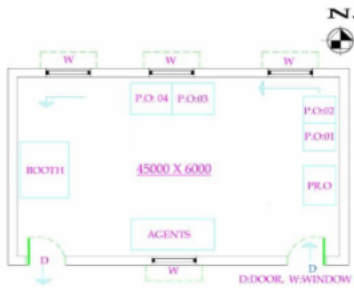

নির্বাচক নিবন্ধন আধিকারিকের স্বাক্ষর

Nazri Naksha

Google Map View

Polling Station Building Front View

Polling Station Front View

Cad View

Key MAP View

1 নাম : ইয়াকুব আলি পিতার নাম: আশরাফ আলি বাড়ির নং : n0049 বয়স : 61 লিঙ্গ : পুরুষ	WB/13/090/0069780	ফটো উপলব্ধ	2 নাম : ফজিলা বিবি স্বামীর নাম: তোফিক আহমেদ বাড়ির নং : n0050 বয়স : 75 লিঙ্গ : মহিলা	WB/13/090/069482	ফটো উপলব্ধ	3 নাম : মহিনুর হক পিতার নাম: আজিবর রহমান বাড়ির নং : n0020 বয়স : 45 লিঙ্গ : পুরুষ	CKW2685717	ফটো উপলব্ধ
4 নাম : ফজের আলি পিতার নাম: উসমান আলি বাড়ির নং : n0022 বয়স : 50 লিঙ্গ : পুরুষ	WB/13/090/069555	ফটো উপলব্ধ	5 নাম : সেখ আলাউদ্দিন মায়ের নাম: শহরজান বিবি বাড়ির নং : n0022 বয়স : 39 লিঙ্গ : পুরুষ	CKW5081179	ফটো উপলব্ধ	6 নাম : কবীর আলি পিতার নাম: হাসেম আলি বাড়ির নং : n0025 বয়স : 31 লিঙ্গ : পুরুষ	YCW1318997	ফটো উপলব্ধ
7 নাম : কাসেম আলি পিতার নাম: ইসমাইল বাড়ির নং : n0025 বয়স : 60 লিঙ্গ : পুরুষ	WB/13/090/069225	ফটো উপলব্ধ	8 নাম : কাহারুল আলি পিতার নাম: আবুতালেব বাড়ির নং : n0054 বয়স : 39 লিঙ্গ : পুরুষ	YCW0737502	ফটো উপলব্ধ	9 নাম : রোকিয়া বিবি স্বামীর নাম: মোবারেক আলি বাড়ির নং : n0054 বয়স : 59 লিঙ্গ : মহিলা	WB/13/090/069438	ফটো উপলব্ধ
10 নাম : সুন্দরী বিবি স্বামীর নাম: শরীফুল হোসেন বাড়ির নং : n0054 বয়স : 55 লিঙ্গ : মহিলা	YCW2564870	ফটো উপলব্ধ	11 নাম : তারিকুল হোসেন পিতার নাম: মোসারেফ হোসেন বাড়ির নং : n0054 বয়স : 37 লিঙ্গ : পুরুষ	YCW0983296	ফটো উপলব্ধ	12 নাম : আজিজুল হক পিতার নাম: সরিফুল হোসেন বাড়ির নং : n0054 বয়স : 31 লিঙ্গ : পুরুষ	YCW1453422	ফটো উপলব্ধ
13 নাম : আব্দার আলি পিতার নাম: জামাত আলি বাড়ির নং : n0055 বয়স : 80 লিঙ্গ : পুরুষ	WB/13/090/069301	ফটো উপলব্ধ	14 নাম : শোকেজান বিবি স্বামীর নাম: আব্দার আলি বাড়ির নং : n0055 বয়স : 75 লিঙ্গ : মহিলা	WB/13/090/069418	ফটো উপলব্ধ	15 নাম : সাজিদা বিবি স্বামীর নাম: সাবির আলি বাড়ির নং : n0012 বয়স : 35 লিঙ্গ : মহিলা	YCW1172535	ফটো উপলব্ধ
16 নাম : নাজমা খাতুন পিতার নাম: সেখ মুবারক আলি বাড়ির নং : n0019 বয়স : 36 লিঙ্গ : মহিলা	YCW1172493	ফটো উপলব্ধ	17 নাম : লালমন বিবি স্বামীর নাম: আজিবর রহমান বাড়ির নং : n0020 বয়স : 70 লিঙ্গ : মহিলা	WB/13/090/069284	ফটো উপলব্ধ	18 নাম : রুবিনা ইয়াসমিন বিবি স্বামীর নাম: মোঃ ফকিরউদ্দিন বাড়ির নং : n0043 বয়স : 30 লিঙ্গ : মহিলা	YCW1453430	ফটো উপলব্ধ
19 নাম : ফকির আলি পিতার নাম: আব্দুর রসিদ বাড়ির নং : n0044 বয়স : 56 লিঙ্গ : পুরুষ	WB/13/090/069707	ফটো উপলব্ধ	20 নাম : সফিকুল হক পিতার নাম: আব্দুর রসিদ বাড়ির নং : n0044 বয়স : 54 লিঙ্গ : পুরুষ	CKW0087825	ফটো উপলব্ধ	21 নাম : নুরজাহান বিবি স্বামীর নাম: সফিকুল হক বাড়ির নং : n0044 বয়স : 49 লিঙ্গ : মহিলা	WB/13/090/069686	ফটো উপলব্ধ
22 নাম : কারিমুল হক পিতার নাম: সফিকুল হক বাড়ির নং : n0044 বয়স : 30 লিঙ্গ : পুরুষ	YCW1453091	ফটো উপলব্ধ	23 নাম : শাহানারা বিবি স্বামীর নাম: আমদুল মমিন বাড়ির নং : n0044 বয়স : 52 লিঙ্গ : মহিলা	WB/13/090/069364	ফটো উপলব্ধ	24 নাম : এসমাতারা বিবি স্বামীর নাম: এমাদুল হক বাড়ির নং : n0044 বয়স : 37 লিঙ্গ : মহিলা	YCW0971051	ফটো উপলব্ধ
25 নাম : এজাজুল হক পিতার নাম: আব্দুল হামিদ বাড়ির নং : n0045 বয়স : 54 লিঙ্গ : পুরুষ	CKW2320570	ফটো উপলব্ধ	26 নাম : ফতেমা বিবি স্বামীর নাম: এজাজুল হক বাড়ির নং : n0045 বয়স : 51 লিঙ্গ : মহিলা	WB/13/090/069409	ফটো উপলব্ধ	27 নাম : সেরিনা খাতুন পিতার নাম: এজাজুল হক বাড়ির নং : n0045 বয়স : 29 লিঙ্গ : মহিলা	YCW1639905	ফটো উপলব্ধ
28 নাম : এশ্রামুল হক পিতার নাম: আব্দুল হামিদ বাড়ির নং : n0045 বয়স : 46 লিঙ্গ : পুরুষ	CKW2685576	ফটো উপলব্ধ	29 নাম : হামিদা বিবি স্বামীর নাম: আব্দুল হামিদ বাড়ির নং : n0045 বয়স : 77 লিঙ্গ : মহিলা	CKW2685584	ফটো উপলব্ধ	30 নাম : জরিণা বিবি স্বামীর নাম: আব্দুল হাকিম বাড়ির নং : n0046 বয়স : 72 লিঙ্গ : মহিলা	WB/13/090/069334	ফটো উপলব্ধ