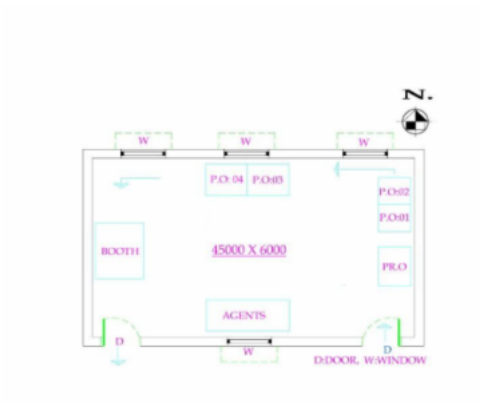

নির্বাচক নিবন্ধন আধিকারিকের স্বাক্ষর

Nazri Naksha

Google Map View

Polling Station Building Front View

Polling Station Front View

Cad View

Key MAP View

1 নাম : ফিরোজা বিবি স্বামীর নাম: মহঃ তৈয়েব আলি বাড়ির নং : n0212 বয়স : 50 লিঙ্গ : মহিলা	XVM1156215 ফটো উপলব্ধ	2 নাম : মহম্মদ আরসাদ আলি পিতার নাম: মহম্মদ তৈয়েব আলি বাড়ির নং : n0212 বয়স : 23 লিঙ্গ : পুরুষ	YCW2595932 ফটো উপলব্ধ	3 নাম : তহমিনা খাতুন স্বামীর নাম: আব্দুল খায়ের বাড়ির নং : N068 বয়স : 63 লিঙ্গ : মহিলা	CKW5084280 ফটো উপলব্ধ
4 নাম : সাগিউল হক পিতার নাম: রেজাউল হক বাড়ির নং : N0088 বয়স : 24 লিঙ্গ : পুরুষ	YCW2255115 ফটো উপলব্ধ	5 নাম : রেজাউল হক পিতার নাম: রহমান মন্ডল বাড়ির নং : n0088 বয়স : 57 লিঙ্গ : পুরুষ	GQL3421450 ফটো উপলব্ধ	6 নাম : ফিরোজা বেগম স্বামীর নাম: রেজাউল হক বাড়ির নং : n0087 বয়স : 46 লিঙ্গ : মহিলা	GQL1884279 ফটো উপলব্ধ
7 নাম : তুহিনা সেখ পিতার নাম: নাসিরউদ্দিন সেখ বাড়ির নং : এন0101 বয়স : 29 লিঙ্গ : মহিলা	YCW1643485 ফটো উপলব্ধ	8 নাম : রেহেনা সুলতানা স্বামীর নাম: সেখ অনিরুদ্ধ আলি বাড়ির নং : 0080 বয়স : 53 লিঙ্গ : মহিলা	YCW0987404 ফটো উপলব্ধ	9 নাম : সৈয়দ আরেফিন ইসলাম পিতার নাম: সৈয়দ তারেক উল ইসলাম বাড়ির নং : n0232 বয়স : 36 লিঙ্গ : পুরুষ	YEX1213248 ফটো উপলব্ধ
10 নাম : দেওয়ান মহম্মদ সোহেল পিতার নাম: দেওয়ান মহম্মদ সালিম বাড়ির নং : এন0097 বয়স : 25 লিঙ্গ : পুরুষ	YCW2023562 ফটো উপলব্ধ	11 নাম : মাঝিয়া বেগম স্বামীর নাম: দেওয়ান মহম্মদ সেলিম বাড়ির নং : এন0097 বয়স : 57 লিঙ্গ : মহিলা	YCW2035764 ফটো উপলব্ধ	12 নাম : দেওয়ান মহঃ সেলিম পিতার নাম: দেওয়ান মহঃ মোশারফ হোসেন বাড়ির নং : এন0097 বয়স : 69 লিঙ্গ : পুরুষ	CKW2334084 ফটো উপলব্ধ
13 নাম : রওসোনারা বিবি স্বামীর নাম: আবুল সালেক মন্ডল বাড়ির নং : 0066 বয়স : 45 লিঙ্গ : মহিলা	CKW5084256 ফটো উপলব্ধ	14 নাম : সঞ্জয় দাস পিতার নাম: তাপস দাস বাড়ির নং : N0122 বয়স : 27 লিঙ্গ : পুরুষ	YCW2268787 ফটো উপলব্ধ	15 নাম : অতসী শীল পিতার নাম: অনিল শীল বাড়ির নং : এন0097 বয়স : 29 লিঙ্গ : মহিলা	RXC1503739 ফটো উপলব্ধ
16 নাম : আনোয়ারা বিবি স্বামীর নাম: আবুল কাশেম বাড়ির নং : এন0190 বয়স : 62 লিঙ্গ : মহিলা	YCW0096362 ফটো উপলব্ধ	17 নাম : মধুরিমা অধিকারী পিতার নাম: ননী গোপাল অধিকারী বাড়ির নং : N0112 বয়স : 27 লিঙ্গ : মহিলা	YCW2202844 ফটো উপলব্ধ	18 নাম : দেব্যানী অধিকারী পিতার নাম: নিত্যগোপাল অধিকারী বাড়ির নং : n0220 বয়স : 28 লিঙ্গ : মহিলা	YCW1892231 ফটো উপলব্ধ
19 নাম : গৌর চন্দ্র অধিকারী পিতার নাম: মধু সূদন অধিকারী বাড়ির নং : n0073 বয়স : 74 লিঙ্গ : পুরুষ	YCW0092221 ফটো উপলব্ধ	20 নাম : চন্দ্রিমা অধিকারী পিতার নাম: ননী গোপাল অধিকারী বাড়ির নং : N0112 বয়স : 27 লিঙ্গ : মহিলা	YCW2231702 ফটো উপলব্ধ	21 নাম : সৌরভ অধিকারী পিতার নাম: অশোক অধিকারী বাড়ির নং : n0214 বয়স : 31 লিঙ্গ : পুরুষ	YCW1760230 ফটো উপলব্ধ
22 নাম : সুমিত্রা অধিকারী স্বামীর নাম: গৌর চন্দ্র অধিকারী বাড়ির নং : n0074 বয়স : 49 লিঙ্গ : মহিলা	YCW0092205 ফটো উপলব্ধ	23 নাম : অরুণ অধিকারী পিতার নাম: গৌর চন্দ্র অধিকারী বাড়ির নং : n0075 বয়স : 46 লিঙ্গ : পুরুষ	YCW0092213 ফটো উপলব্ধ	24 নাম : প্রিয়ান্কা আচার্য্য(ভট্টাচার্য্য) স্বামীর নাম: সৌরভ শঙ্কর আচার্য্য বাড়ির নং : n0121 বয়স : 26 লিঙ্গ : মহিলা	YCW1970326 ফটো উপলব্ধ
25 নাম : নাসির আলি মায়ের নাম: রাজিয়া বিবি বাড়ির নং : এন0080 বয়স : 56 লিঙ্গ : পুরুষ	CKW4677910 ফটো উপলব্ধ	26 নাম : সেখ সোহন আলি পিতার নাম: সেখ অনিরুদ্ধ আলি বাড়ির নং : n0080 বয়স : 21 লিঙ্গ : পুরুষ	YCW2538619 ফটো উপলব্ধ	27 নাম : সেখ রোহন আলি পিতার নাম: সেখ অনিরুদ্ধ আলি বাড়ির নং : n0080 বয়স : 31 লিঙ্গ : পুরুষ	YCW1323617 ফটো উপলব্ধ
28 নাম : সেখ অনিরুদ্ধ আলি পিতার নাম: অজিত আলি বাড়ির নং : n0080 বয়স : 56 লিঙ্গ : পুরুষ	YCW0987396 ফটো উপলব্ধ	29 নাম : জেসমিনা খাতুন পিতার নাম: খবিবুর রহমান বাড়ির নং : এন0048 বয়স : 23 লিঙ্গ : মহিলা	YCW2471159 ফটো উপলব্ধ	30 নাম : মোসাঃ সালাম খাতুন পিতার নাম: মোহম্মদ আশরাফ আলি গোলদার বাড়ির নং : N0098 বয়স : 24 লিঙ্গ : মহিলা	YCW2255065 ফটো উপলব্ধ