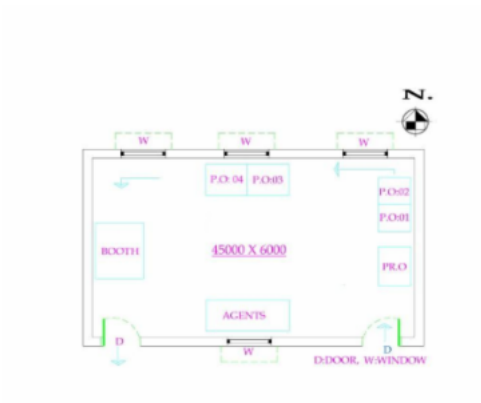

নির্বাচক নিবন্ধন আধিকারিকের স্বাক্ষর

Nazri Naksha

Google Map View

Polling Station Building Front View

Polling Station Front View

Cad View

Key MAP View

1 নাম : বাবুর আলি পিতার নাম: আনোয়ার বাড়ির নং : n0009 বয়স : 60 লিঙ্গ : পুরুষ	CKW2698827 ফটো উপলব্ধ	2 নাম : রেহানা বিবি স্বামীর নাম: বাবুর আলি বাড়ির নং : n0009 বয়স : 55 লিঙ্গ : মহিলা	CKW2326346 ফটো উপলব্ধ	3 নাম : ইমরান আলি পিতার নাম: বাবুর আলি বাড়ির নং : n0009 বয়স : 33 লিঙ্গ : পুরুষ	YCW1175413 ফটো উপলব্ধ
4 নাম : মনচুর আলি পিতার নাম: আনোয়ার বাড়ির নং : n0009 বয়স : 55 লিঙ্গ : পুরুষ	CKW4678751 ফটো উপলব্ধ	5 নাম : রকিয়া বিবি স্বামীর নাম: মনচুর আলি বাড়ির নং : n0009 বয়স : 49 লিঙ্গ : মহিলা	CKW2698850 ফটো উপলব্ধ	6 নাম : আছিয়া বিবি স্বামীর নাম: মোশারেফ বাড়ির নং : n0009 বয়স : 60 লিঙ্গ : মহিলা	CKW2698819 ফটো উপলব্ধ
7 নাম : তনুজা খাতুন পিতার নাম: মোঃ মোসারেফ মৌল্লা বাড়ির নং : n0009 বয়স : 43 লিঙ্গ : মহিলা	YCW1175421 ফটো উপলব্ধ	8 নাম : নজরুল ইসলাম পিতার নাম: মোঃ মোসারেফ মৌল্লা বাড়ির নং : n0009 বয়স : 43 লিঙ্গ : পুরুষ	YCW1175439 ফটো উপলব্ধ	9 নাম : গোলাম রসুল পিতার নাম: এস্তাজ বাড়ির নং : n0010 বয়স : 75 লিঙ্গ : পুরুষ	WB/13/090/084310 ফটো উপলব্ধ
10 নাম : নূরজাহান বিবি স্বামীর নাম: গোলাম রসুল বাড়ির নং : n0010 বয়স : 66 লিঙ্গ : মহিলা	CKW2329100 ফটো উপলব্ধ	11 নাম : ছুপিষা খাতুন পিতার নাম: গোলাম রসুল বাড়ির নং : n0010 বয়স : 43 লিঙ্গ : মহিলা	CKW5085782 ফটো উপলব্ধ	12 নাম : মহঃ রফিক আলি পিতার নাম: গোলাম রসুল বাড়ির নং : n0010 বয়স : 43 লিঙ্গ : পুরুষ	CKW5085774 ফটো উপলব্ধ
13 নাম : মোমেনা বিবি স্বামীর নাম: মহঃ রফিক আলি বাড়ির নং : n0010 বয়স : 33 লিঙ্গ : মহিলা	YCW1324730 ফটো উপলব্ধ	14 নাম : আব্দুল ছাত্তার আলি পিতার নাম: গোলাম রসুল বাড়ির নং : n0010 বয়স : 43 লিঙ্গ : পুরুষ	CKW5085766 ফটো উপলব্ধ	15 নাম : মনসুর আলি পিতার নাম: এস্তাজ বাড়ির নং : n0010 বয়স : 70 লিঙ্গ : পুরুষ	CKW2326312 ফটো উপলব্ধ
16 নাম : হামিদা বিবি স্বামীর নাম: মনসুর আলি বাড়ির নং : n0010 বয়স : 65 লিঙ্গ : মহিলা	CKW2329175 ফটো উপলব্ধ	17 নাম : হাজিরা খাতুন পিতার নাম: মনসুর আলি বাড়ির নং : n0010 বয়স : 32 লিঙ্গ : মহিলা	YCW1175504 ফটো উপলব্ধ	18 নাম : আনসার আলি পিতার নাম: এস্তাজ বাড়ির নং : n0010 বয়স : 68 লিঙ্গ : পুরুষ	WB/13/090/084746 ফটো উপলব্ধ
19 নাম : আকাস আলি পিতার নাম: আনসার আলি বাড়ির নং : n0010 বয়স : 33 লিঙ্গ : পুরুষ	CKW5085394 ফটো উপলব্ধ	20 নাম : ওহিদা বিবি স্বামীর নাম: আকাস আলি বাড়ির নং : n0010 বয়স : 36 লিঙ্গ : মহিলা	YCW0988691 ফটো উপলব্ধ	21 নাম : আয়েপ আলি পিতার নাম: আনসার আলি বাড়ির নং : n0010 বয়স : 33 লিঙ্গ : পুরুষ	YCW1175579 ফটো উপলব্ধ
22 নাম : মোকসেদ আলি পিতার নাম: এস্তাজ বাড়ির নং : n0010 বয়স : 57 লিঙ্গ : পুরুষ	WB/13/090/084307 ফটো উপলব্ধ	23 নাম : ছালেমা বিবি স্বামীর নাম: মোকসেদ আলি বাড়ির নং : n0010 বয়স : 53 লিঙ্গ : মহিলা	WB/13/090/084304 ফটো উপলব্ধ	24 নাম : মোঃ হাবিবুল্লা পিতার নাম: মোকসেদ আলি বাড়ির নং : n0010 বয়স : 35 লিঙ্গ : পুরুষ	YCW1324755 ফটো উপলব্ধ
25 নাম : ফিরোজা বিবি স্বামীর নাম: আনসার বাড়ির নং : n0010 বয়স : 64 লিঙ্গ : মহিলা	WB/13/090/084302 ফটো উপলব্ধ	26 নাম : মহ কুরবান আলি পিতার নাম: মনচুর আলি বাড়ির নং : n0010 বয়স : 39 লিঙ্গ : পুরুষ	CKW4487096 ফটো উপলব্ধ	27 নাম : ফরিদা খাতুন পিতার নাম: গোলাম রসুল বাড়ির নং : n0010 বয়স : 36 লিঙ্গ : মহিলা	YCW0989343 ফটো উপলব্ধ
28 নাম : ছুরাত আলি পিতার নাম: মোক সেদ আলি বাড়ির নং : n0010 বয়স : 30 লিঙ্গ : পুরুষ	YCW1643865 ফটো উপলব্ধ	29 নাম : গোলবানু বিবি পিতার নাম: আনোয়ার বাড়ির নং : n0009 বয়স : 95 লিঙ্গ : মহিলা	CKW2698793 ফটো উপলব্ধ	30 নাম : আমেনা খাতুন পিতার নাম: গোলাম রসুল বাড়ির নং : n0009 বয়স : 48 লিঙ্গ : মহিলা	CKW5085634 ফটো উপলব্ধ