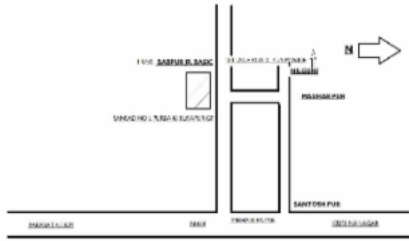

Nazri Naksha