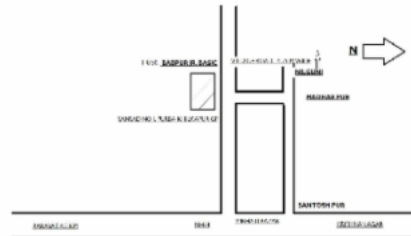

নির্বাচক নিবন্ধন আধিকারিকের স্বাক্ষর

Nazri Naksha

Google Map View

Polling Station Building Front View

Polling Station Front View

Cad View

Key MAP View

1	YCW2247195	নাম : রিম্পা জানা পিতার নাম: শিব প্রসাদ জানা বাড়ির নং : N0076 বয়স : 24 লিঙ্গ : মহিলা	ফটো উপলব্ধ	2	YCW1416536	নাম : তনুশ্রী কর্মকার স্বামীর নাম: বাপন কর্মকার বাড়ির নং : n0244 বয়স : 32 লিঙ্গ : মহিলা	ফটো উপলব্ধ	3	YCW1177377	নাম : চন্দন কর্মকার পিতার নাম: কার্তিক কর্মকার বাড়ির নং : n0003 বয়স : 33 লিঙ্গ : পুরুষ	ফটো উপলব্ধ	
4	CKW5267851	নাম : বাপন কর্মকার পিতার নাম: কার্তিক কর্মকার বাড়ির নং : n0191 বয়স : 36 লিঙ্গ : পুরুষ	ফটো উপলব্ধ	5	CKW4673091	নাম : কার্তিক কর্মকার পিতার নাম: আশুতোষ কর্মকার বাড়ির নং : n0190 বয়স : 55 লিঙ্গ : পুরুষ	ফটো উপলব্ধ	6	YCW1177369	নাম : অর্পিতা কর্মকার পিতার নাম: বিশ্বজিৎ কর্মকার বাড়ির নং : n0004 বয়স : 33 লিঙ্গ : মহিলা	ফটো উপলব্ধ	
7	WB/13/090/063446	নাম : পুষ্প কর্মকার স্বামীর নাম: কার্তিক কর্মকার বাড়ির নং : n0189 বয়স : 52 লিঙ্গ : মহিলা	ফটো উপলব্ধ	Q	8	YCW2530517	নাম : বিপাসা কুশারি স্বামীর নাম: গৌতম চন্দ্রবর্তী বাড়ির নং : এন0061 বয়স : 24 লিঙ্গ : মহিলা	ফটো উপলব্ধ	9	YCW2499796	নাম : কুমার খাঁড়া পিতার নাম: রতন খাঁড়া বাড়ির নং : এন159 বয়স : 21 লিঙ্গ : পুরুষ	ফটো উপলব্ধ
10	YCW2502391	নাম : আকাশ খাঁড়া পিতার নাম: তপন খাঁড়া বাড়ির নং : এন0121 বয়স : 21 লিঙ্গ : পুরুষ	ফটো উপলব্ধ	11	YCW0108381	নাম : বাসুদেব খাঁড়া পিতার নাম: বিশ্বনাথ খাঁড়া বাড়ির নং : n0149 বয়স : 37 লিঙ্গ : পুরুষ	ফটো উপলব্ধ	12	YCW2159697	নাম : বিশ্বনাথ খাঁড়া পিতার নাম: ক্ষুদিরাম খাঁড়া বাড়ির নং : n0148 বয়স : 64 লিঙ্গ : পুরুষ	ফটো উপলব্ধ	
13	CKW5080429	নাম : মালতী খাঁড়া স্বামীর নাম: রতন খাঁড়া বাড়ির নং : n0160 বয়স : 48 লিঙ্গ : মহিলা	ফটো উপলব্ধ	14	CKW4673125	নাম : রতন খাঁড়া পিতার নাম: শিবু খাঁড়া বাড়ির নং : n0159 বয়স : 57 লিঙ্গ : পুরুষ	ফটো উপলব্ধ	15	WB/13/090/063367	নাম : পূর্ণিমা খাঁড়া স্বামীর নাম: পরিতোষ খাঁড়া বাড়ির নং : n0154 বয়স : 50 লিঙ্গ : মহিলা	ফটো উপলব্ধ	
16	CKW0077669	নাম : সুমিত্রা খাঁড়া স্বামীর নাম: বিশ্বনাথ খাঁড়া বাড়ির নং : n0150 বয়স : 58 লিঙ্গ : মহিলা	ফটো উপলব্ধ	17	CKW4483756	নাম : কাকুলী খাঁড়া স্বামীর নাম: সন্তোষ খাঁড়া বাড়ির নং : n0137 বয়স : 39 লিঙ্গ : মহিলা	ফটো উপলব্ধ	18	WB/13/090/063120	নাম : রাজকুমার খাঁড়া পিতার নাম: তারক খাঁড়া বাড়ির নং : n0134 বয়স : 60 লিঙ্গ : পুরুষ	ফটো উপলব্ধ	
19	CKW5080379	নাম : তপন খাঁড়া পিতার নাম: সুকুমার খাঁড়া বাড়ির নং : n0120 বয়স : 44 লিঙ্গ : পুরুষ	ফটো উপলব্ধ	20	CKW0077701	নাম : বর্না খাঁড়া স্বামীর নাম: সুকুমার খাঁড়া বাড়ির নং : n0119 বয়স : 58 লিঙ্গ : মহিলা	ফটো উপলব্ধ	21	CKW0077727	নাম : তন্দ্রা খাঁড়া স্বামীর নাম: রাজকুমার খাঁড়া বাড়ির নং : n0135 বয়স : 54 লিঙ্গ : মহিলা	ফটো উপলব্ধ	
22	WB/13/090/063373	নাম : সন্তোষ খাঁড়া পিতার নাম: তারক খাঁড়া বাড়ির নং : n0136 বয়স : 55 লিঙ্গ : পুরুষ	ফটো উপলব্ধ	23	YCW1646017	নাম : চিরঞ্জীত খাঁড়া পিতার নাম: পরিতোষ খাঁড়া বাড়ির নং : n0154 বয়স : 29 লিঙ্গ : পুরুষ	ফটো উপলব্ধ	24	WB/13/090/063371	নাম : নিলিমা খাঁড়া স্বামীর নাম: ঋষিকেশ খাঁড়া বাড়ির নং : n0156 বয়স : 55 লিঙ্গ : মহিলা	ফটো উপলব্ধ	
25	YCW0992354	নাম : সুরজিত খাঁড়া পিতার নাম: ঋষিকেশ খাঁড়া বাড়ির নং : n0158 বয়স : 37 লিঙ্গ : পুরুষ	ফটো উপলব্ধ	26	YCW1763861	নাম : তমাল খাঁড়া পিতার নাম: রাজ কুমার খাঁড়া বাড়ির নং : n0134 বয়স : 29 লিঙ্গ : পুরুষ	ফটো উপলব্ধ	27	YCW2305050	নাম : ঋষিকেশ খাঁড়া পিতার নাম: ক্ষুদিরাম খাঁড়া বাড়ির নং : n0157 বয়স : 60 লিঙ্গ : পুরুষ	ফটো উপলব্ধ	
28	YCW2414845	নাম : সজল খাঁড়া পিতার নাম: সন্তোষ খাঁড়া বাড়ির নং : এন0136 বয়স : 22 লিঙ্গ : পুরুষ	ফটো উপলব্ধ	29	YCW2205474	নাম : পরিতোষ খাঁড়া পিতার নাম: খুদিরাম খাঁড়া বাড়ির নং : n0153 বয়স : 56 লিঙ্গ : পুরুষ	ফটো উপলব্ধ	30	YCW1326750	নাম : অভিজিৎ খাঁড়া পিতার নাম: পরিতোষ খাঁড়া বাড়ির নং : n0155 বয়স : 31 লিঙ্গ : পুরুষ	ফটো উপলব্ধ	