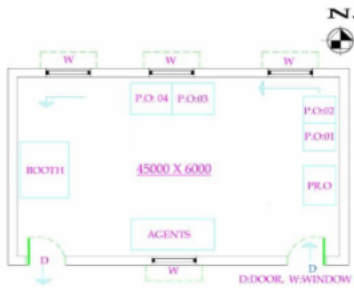

নির্বাচক নিবন্ধন আধিকারিকের স্বাক্ষর

Nazri Naksha

Google Map View

Polling Station Building Front View

Polling Station Front View

Cad View

Key MAP View

1	YCW2247195	নাম : রিম্পা জানা পিতার নাম: শিব প্রসাদ জানা বাড়ির নং : N0076 বয়স : 24 লিঙ্গ : মহিলা	ফটো উপলব্ধ	2	YCW1416536	নাম : তনুশ্রী কর্মকার স্বামীর নাম: বাপন কর্মকার বাড়ির নং : n0244 বয়স : 32 লিঙ্গ : মহিলা	ফটো উপলব্ধ	3	YCW1177377	নাম : চন্দন কর্মকার পিতার নাম: কার্তিক কর্মকার বাড়ির নং : n0003 বয়স : 33 লিঙ্গ : পুরুষ	ফটো উপলব্ধ	
4	CKW5267851	নাম : বাপন কর্মকার পিতার নাম: কার্তিক কর্মকার বাড়ির নং : n0191 বয়স : 36 লিঙ্গ : পুরুষ	ফটো উপলব্ধ	5	CKW4673091	নাম : কার্তিক কর্মকার পিতার নাম: আশুতোষ কর্মকার বাড়ির নং : n0190 বয়স : 55 লিঙ্গ : পুরুষ	ফটো উপলব্ধ	6	YCW1177369	নাম : অর্পিতা কর্মকার পিতার নাম: বিশ্বজিৎ কর্মকার বাড়ির নং : n0004 বয়স : 33 লিঙ্গ : মহিলা	ফটো উপলব্ধ	
7	WB/13/090/063446	নাম : পুষ্প কর্মকার স্বামীর নাম: কার্তিক কর্মকার বাড়ির নং : n0189 বয়স : 52 লিঙ্গ : মহিলা	ফটো উপলব্ধ	Q	8	YCW2530517	নাম : বিপাসা কুশারি স্বামীর নাম: গৌতম চন্দ্রবর্তী বাড়ির নং : এন0061 বয়স : 24 লিঙ্গ : মহিলা	ফটো উপলব্ধ	9	YCW2499796	নাম : কুমার খাঁড়া পিতার নাম: রতন খাঁড়া বাড়ির নং : এন159 বয়স : 21 লিঙ্গ : পুরুষ	ফটো উপলব্ধ
10	YCW2502391	নাম : আকাশ খাঁড়া পিতার নাম: তপন খাঁড়া বাড়ির নং : এন0121 বয়স : 21 লিঙ্গ : পুরুষ	ফটো উপলব্ধ	11	YCW0108381	নাম : বাসুদেব খাঁড়া পিতার নাম: বিশ্বনাথ খাঁড়া বাড়ির নং : n0149 বয়স : 37 লিঙ্গ : পুরুষ	ফটো উপলব্ধ	12	YCW2159697	নাম : বিশ্বনাথ খাঁড়া পিতার নাম: ক্ষুদিরাম খাঁড়া বাড়ির নং : n0148 বয়স : 64 লিঙ্গ : পুরুষ	ফটো উপলব্ধ	
13	CKW5080429	নাম : মালতী খাঁড়া স্বামীর নাম: রতন খাঁড়া বাড়ির নং : n0160 বয়স : 48 লিঙ্গ : মহিলা	ফটো উপলব্ধ	14	CKW4673125	নাম : রতন খাঁড়া পিতার নাম: শিবু খাঁড়া বাড়ির নং : n0159 বয়স : 57 লিঙ্গ : পুরুষ	ফটো উপলব্ধ	15	WB/13/090/063367	নাম : পূর্ণিমা খাঁড়া স্বামীর নাম: পরিতোষ খাঁড়া বাড়ির নং : n0154 বয়স : 50 লিঙ্গ : মহিলা	ফটো উপলব্ধ	
16	CKW0077669	নাম : সুমিত্রা খাঁড়া স্বামীর নাম: বিশ্বনাথ খাঁড়া বাড়ির নং : n0150 বয়স : 58 লিঙ্গ : মহিলা	ফটো উপলব্ধ	17	CKW4483756	নাম : কাকুলী খাঁড়া স্বামীর নাম: সন্তোষ খাঁড়া বাড়ির নং : n0137 বয়স : 39 লিঙ্গ : মহিলা	ফটো উপলব্ধ	18	WB/13/090/063120	নাম : রাজকুমার খাঁড়া পিতার নাম: তারক খাঁড়া বাড়ির নং : n0134 বয়স : 60 লিঙ্গ : পুরুষ	ফটো উপলব্ধ	
19	CKW5080379	নাম : তপন খাঁড়া পিতার নাম: সুকুমার খাঁড়া বাড়ির নং : n0120 বয়স : 44 লিঙ্গ : পুরুষ	ফটো উপলব্ধ	20	CKW0077701	নাম : বর্না খাঁড়া স্বামীর নাম: সুকুমার খাঁড়া বাড়ির নং : n0119 বয়স : 58 লিঙ্গ : মহিলা	ফটো উপলব্ধ	21	CKW0077727	নাম : তন্দ্রা খাঁড়া স্বামীর নাম: রাজকুমার খাঁড়া বাড়ির নং : n0135 বয়স : 54 লিঙ্গ : মহিলা	ফটো উপলব্ধ	
22	WB/13/090/063373	নাম : সন্তোষ খাঁড়া পিতার নাম: তারক খাঁড়া বাড়ির নং : n0136 বয়স : 55 লিঙ্গ : পুরুষ	ফটো উপলব্ধ	23	YCW1646017	নাম : চিরঞ্জীত খাঁড়া পিতার নাম: পরিতোষ খাঁড়া বাড়ির নং : n0154 বয়স : 29 লিঙ্গ : পুরুষ	ফটো উপলব্ধ	24	WB/13/090/063371	নাম : নিলিমা খাঁড়া স্বামীর নাম: ঋষিকেশ খাঁড়া বাড়ির নং : n0156 বয়স : 55 লিঙ্গ : মহিলা	ফটো উপলব্ধ	
25	YCW0992354	নাম : সুরজিত খাঁড়া পিতার নাম: ঋষিকেশ খাঁড়া বাড়ির নং : n0158 বয়স : 37 লিঙ্গ : পুরুষ	ফটো উপলব্ধ	26	YCW1763861	নাম : তমাল খাঁড়া পিতার নাম: রাজ কুমার খাঁড়া বাড়ির নং : n0134 বয়স : 29 লিঙ্গ : পুরুষ	ফটো উপলব্ধ	27	YCW2305050	নাম : ঋষিকেশ খাঁড়া পিতার নাম: ক্ষুদিরাম খাঁড়া বাড়ির নং : n0157 বয়স : 60 লিঙ্গ : পুরুষ	ফটো উপলব্ধ	
28	YCW2414845	নাম : সজল খাঁড়া পিতার নাম: সন্তোষ খাঁড়া বাড়ির নং : এন0136 বয়স : 22 লিঙ্গ : পুরুষ	ফটো উপলব্ধ	29	YCW2205474	নাম : পরিতোষ খাঁড়া পিতার নাম: খুদিরাম খাঁড়া বাড়ির নং : n0153 বয়স : 56 লিঙ্গ : পুরুষ	ফটো উপলব্ধ	30	YCW1326750	নাম : অভিজিৎ খাঁড়া পিতার নাম: পরিতোষ খাঁড়া বাড়ির নং : n0155 বয়স : 31 লিঙ্গ : পুরুষ	ফটো উপলব্ধ	