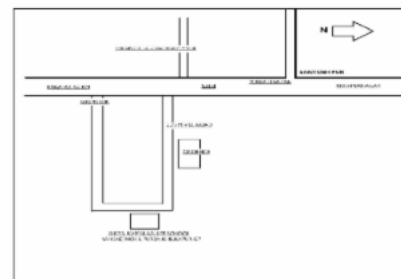

নির্বাচক নিবন্ধন আধিকারিকের স্বাক্ষর

Nazri Naksha

Google Map View

Polling Station Building Front View

Polling Station Front View

Cad View

Key MAP View

1 নাম : মোঃ আব্দুল কাইয়ুম পিতার নাম: মোঃ ফকির আহমেদ বাড়ির নং : n0177 বয়স : 71 লিঙ্গ : পুরুষ	CKW0188169 ফটো উপলব্ধ	2 নাম : বেগম সুফিয়া কাইয়ুম স্বামীর নাম: মোঃ আব্দুল কাইয়ুম বাড়ির নং : n0177 বয়স : 68 লিঙ্গ : মহিলা	CKW0188177 ফটো উপলব্ধ	3 নাম : সুরজ কাইয়ুম পিতার নাম: আব্দুল কাইয়ুম বাড়ির নং : n0177 বয়স : 30 লিঙ্গ : পুরুষ	YCW1462191 ফটো উপলব্ধ
4 নাম : তানিয়া খানম স্বামীর নাম: সুরজ কাইয়ুম বাড়ির নং : এন0177 বয়স : 30 লিঙ্গ : মহিলা	TIQ1508142 ফটো উপলব্ধ	5 নাম : লক্ষন কুমার দেঁড়ে পিতার নাম: বীরেন্দ্র নাথ দেঁড়ে বাড়ির নং : n0234 বয়স : 56 লিঙ্গ : পুরুষ	XHJ0515494 ফটো উপলব্ধ	Q 6 নাম : আকাশ দেঁড়ে পিতার নাম: লক্ষন কুমার দেঁড়ে বাড়ির নং : বয়স : 26 লিঙ্গ : পুরুষ	YCW1997808 ফটো উপলব্ধ
7 নাম : অপর্ণা গোস্বামী স্বামীর নাম: সীতারাম গোস্বামী বাড়ির নং : n0093 বয়স : 64 লিঙ্গ : মহিলা	CKW2324119 ফটো উপলব্ধ	8 নাম : গজেন্দ্র চক্রবর্তী পিতার নাম: শশাঙ্ক চক্রবর্তী বাড়ির নং : n0093 বয়স : 51 লিঙ্গ : পুরুষ	CKW4675369 ফটো উপলব্ধ	9 নাম : তন্ময় গোস্বামী পিতার নাম: সীতারাম গোস্বামী বাড়ির নং : n0093 বয়স : 33 লিঙ্গ : পুরুষ	YCW1327816 ফটো উপলব্ধ
10 নাম : শম্ভুনাথ গোস্বামী পিতার নাম: বলরাম গোস্বামী বাড়ির নং : n0093 বয়স : 62 লিঙ্গ : পুরুষ	WB/13/090/090112 ফটো উপলব্ধ	11 নাম : লীনা গোস্বামী স্বামীর নাম: অশোক কুমার গোস্বামী বাড়ির নং : n0093 বয়স : 48 লিঙ্গ : মহিলা	YCW1604016 ফটো উপলব্ধ	12 নাম : চয়ন গোস্বামী পিতার নাম: সীতারাম গোস্বামী বাড়ির নং : n0093 বয়স : 41 লিঙ্গ : পুরুষ	CKW5082458 ফটো উপলব্ধ
13 নাম : প্রতিমা গোস্বামী স্বামীর নাম: তারকনাথ গোস্বামী বাড়ির নং : n0093 বয়স : 61 লিঙ্গ : মহিলা	YCW2088870 ফটো উপলব্ধ	14 নাম : অশোক কুমার গোস্বামী পিতার নাম: বলরাম গোস্বামী বাড়ির নং : n0093 বয়স : 64 লিঙ্গ : পুরুষ	CCR2727592 ফটো উপলব্ধ	15 নাম : কৃষ্ণা গোস্বামী স্বামীর নাম: শম্ভুনাথ গোস্বামী বাড়ির নং : n0093 বয়স : 59 লিঙ্গ : মহিলা	YCW2225969 ফটো উপলব্ধ
16 নাম : রিয়া ঘোষ স্বামীর নাম: অভিজিত ঘোষ বাড়ির নং : N0210 বয়স : 28 লিঙ্গ : মহিলা	YCW2249019 ফটো উপলব্ধ	17 নাম : রেবা ঘোষ স্বামীর নাম: দ্বিজেন্দ্রনাথ ঘোষ বাড়ির নং : n0211 বয়স : 61 লিঙ্গ : মহিলা	YCW0993451 ফটো উপলব্ধ	18 নাম : দ্বিজেন্দ্রনাথ ঘোষ পিতার নাম: সুবল ঘোষ বাড়ির নং : n0209 বয়স : 64 লিঙ্গ : পুরুষ	YCW0993436 ফটো উপলব্ধ
19 নাম : অভিজিৎ ঘোষ পিতার নাম: দ্বিজেন্দ্রনাথ ঘোষ বাড়ির নং : n0210 বয়স : 39 লিঙ্গ : পুরুষ	YCW0993444 ফটো উপলব্ধ	20 নাম : পম্পা চক্রবর্তী স্বামীর নাম: গজেন্দ্র চক্রবর্তী বাড়ির নং : n0214 বয়স : 43 লিঙ্গ : মহিলা	YCW0993469 ফটো উপলব্ধ	21 নাম : মৌসুমী জানা পিতার নাম: বিশ্বনাথ জানা বাড়ির নং : n0026 বয়স : 37 লিঙ্গ : মহিলা	YCW0855817 ফটো উপলব্ধ
22 নাম : বাসন্তী জানা স্বামীর নাম: বিশ্বনাথ জানা বাড়ির নং : n0026 বয়স : 62 লিঙ্গ : মহিলা	WB/13/090/090397 ফটো উপলব্ধ	23 নাম : রবীন্দ্রনাথ জানা পিতার নাম: অধীর জানা বাড়ির নং : n0026 বয়স : 64 লিঙ্গ : পুরুষ	WB/13/090/090612 ফটো উপলব্ধ	24 নাম : তীর্থঙ্কর জানা পিতার নাম: শিবনাথ জানা বাড়ির নং : এন0025 বয়স : 40 লিঙ্গ : পুরুষ	CKW2689784 ফটো উপলব্ধ
25 নাম : দীপঙ্কর জানা পিতার নাম: শিবনাথ জানা বাড়ির নং : n0025 বয়স : 45 লিঙ্গ : পুরুষ	CKW2689776 ফটো উপলব্ধ	26 নাম : শিবনাথ জানা পিতার নাম: বনমালি জানা বাড়ির নং : এন0025 বয়স : 73 লিঙ্গ : পুরুষ	YCW2565372 ফটো উপলব্ধ	27 নাম : কেয়া শাসমল স্বামীর নাম: দিলীপ শাসমল বাড়ির নং : 131 বয়স : 47 লিঙ্গ : মহিলা	CDK1515410 ফটো উপলব্ধ
28 নাম : টুম্পা রাউৎ স্বামীর নাম: নন্দ রাউৎ বাড়ির নং : এন0246 বয়স : 34 লিঙ্গ : মহিলা	ARO2267318 ফটো উপলব্ধ	29 নাম : খুকু দাস স্বামীর নাম: গোবিন্দ দাস বাড়ির নং : এন0246 বয়স : 67 লিঙ্গ : মহিলা	YCW2074862 ফটো উপলব্ধ	30 নাম : সন্তু দাস পিতার নাম: গোবিন্দ দাস বাড়ির নং : এন0246 বয়স : 44 লিঙ্গ : পুরুষ	CKW4060653 ফটো উপলব্ধ