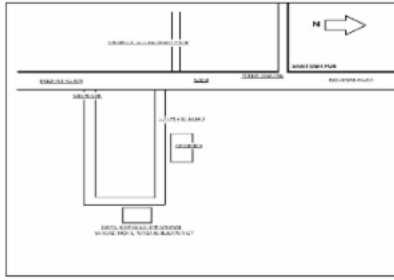

Nazri Naksha