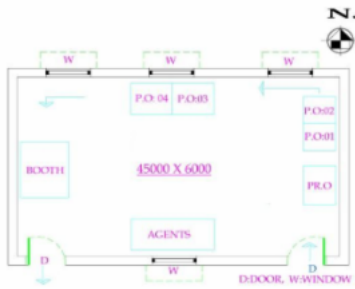

নির্বাচক নিবন্ধন আধিকারিকের স্বাক্ষর

Nazri Naksha

Google Map View

Polling Station Building Front View

Polling Station Front View

Cad View

Key MAP View

1 নাম : রবিউল ইসলাম মায়ের নাম: জাহানারা বিবি বাড়ির নং : n0084 বয়স : 39 লিঙ্গ : পুরুষ	YCW0856716 ফটো উপলব্ধ	2 নাম : আলাউদ্দীন পিতার নাম: দীন আলি বাড়ির নং : n0053 বয়স : 61 লিঙ্গ : পুরুষ	CKW0134411 ফটো উপলব্ধ	3 নাম : জায়দা বিবি স্বামীর নাম: সেকেন্দার বাড়ির নং : n0012 বয়স : 67 লিঙ্গ : মহিলা	CKW0134395 ফটো উপলব্ধ
4 নাম : আসমতুল্লাহ পিতার নাম: সেকেন্দার আলী বাড়ির নং : n0012 বয়স : 46 লিঙ্গ : পুরুষ	CKW4489019 ফটো উপলব্ধ	5 নাম : মহঃ লালট হোসেন পিতার নাম: বক্রার আলি বাড়ির নং : n0058 বয়স : 50 লিঙ্গ : পুরুষ	CKW2713287 ফটো উপলব্ধ	6 নাম : সাবাতন বিবি স্বামীর নাম: দৈমান বাড়ির নং : n0109 বয়স : 65 লিঙ্গ : মহিলা	CKW0134304 ফটো উপলব্ধ
7 নাম : আমজেদ আলি মায়ের নাম: সাবাতন বিবি বাড়ির নং : n0109 বয়স : 39 লিঙ্গ : পুরুষ	CKW5087564 ফটো উপলব্ধ	8 নাম : সনিআরা বিবি স্বামীর নাম: আমজেদ আলি বাড়ির নং : n0109 বয়স : 32 লিঙ্গ : মহিলা	YCW1647072 ফটো উপলব্ধ	9 নাম : আনসার আলি মায়ের নাম: সাবাতন বিবি বাড়ির নং : n0109 বয়স : 37 লিঙ্গ : পুরুষ	YCW0126771 ফটো উপলব্ধ
10 নাম : সেলিমা বিবি স্বামীর নাম: আনসার আলি বাড়ির নং : n0109 বয়স : 31 লিঙ্গ : মহিলা	YCW1647080 ফটো উপলব্ধ	11 নাম : এসরাফিল আলি পিতার নাম: ইমান আলি বাড়ির নং : n0109 বয়স : 43 লিঙ্গ : পুরুষ	CKW3383296 ফটো উপলব্ধ	12 নাম : আরেফান বিবি স্বামীর নাম: ইসরাফিল আলী বাড়ির নং : n0109 বয়স : 37 লিঙ্গ : মহিলা	YCW1328640 ফটো উপলব্ধ
13 নাম : নুরফতেমা বিবি স্বামীর নাম: মোঃ মেকাইল আলী বাড়ির নং : n0109 বয়স : 36 লিঙ্গ : মহিলা	YCW1328525 ফটো উপলব্ধ	14 নাম : সুরমান আসারউদ্দিন পিতার নাম: আব্বাসেম বাড়ির নং : n0113 বয়স : 50 লিঙ্গ : পুরুষ	CKW0135996 ফটো উপলব্ধ	15 নাম : আনোয়ারা বিবি স্বামীর নাম: সুরমান আসারউদ্দিন বাড়ির নং : n0113 বয়স : 40 লিঙ্গ : মহিলা	YCW0127050 ফটো উপলব্ধ
16 নাম : মহঃ রবিউল আলী পিতার নাম: খতিয়ার রহমান বাড়ির নং : n0020 বয়স : 31 লিঙ্গ : পুরুষ	YCW1462753 ফটো উপলব্ধ	17 নাম : এসমাতারা বিবি স্বামীর নাম: মনিরুল ইসলাম বাড়ির নং : n0020 বয়স : 32 লিঙ্গ : মহিলা	YCW1462993 ফটো উপলব্ধ	18 নাম : মনিরুল ইসলাম পিতার নাম: খতিয়ার রহমান বাড়ির নং : n0020 বয়স : 41 লিঙ্গ : পুরুষ	CKW5087572 ফটো উপলব্ধ
19 নাম : খতিয়ার রহমান পিতার নাম: মোক্তার আলি বাড়ির নং : n0020 বয়স : 69 লিঙ্গ : পুরুষ	CKW0135483 ফটো উপলব্ধ	20 নাম : বিলকিস খাতুন স্বামীর নাম: মোঃ রবিউল আলি বাড়ির নং : এন0035 বয়স : 22 লিঙ্গ : মহিলা	YCW2616449 ফটো উপলব্ধ	21 নাম : আব্দুর রহমান পিতার নাম: আব্দুর রাশিদ বাড়ির নং : n0012 বয়স : 35 লিঙ্গ : পুরুষ	YCW1328376 ফটো উপলব্ধ
22 নাম : জাহাঙ্গীর আলী পিতার নাম: সেকেন্দার আলী বাড়ির নং : n0012 বয়স : 40 লিঙ্গ : পুরুষ	CKW4489001 ফটো উপলব্ধ	23 নাম : মোঃ তাজগীর হোসেন মায়ের নাম: মুসলীমা বিবি বাড়ির নং : n0056 বয়স : 37 লিঙ্গ : পুরুষ	YCW0856732 ফটো উপলব্ধ	24 নাম : মরিয়াম বিবি স্বামীর নাম: আবদুল্লা বাড়ির নং : n0032 বয়স : 37 লিঙ্গ : মহিলা	YCW0994111 ফটো উপলব্ধ
25 নাম : মোঃ আবদুল্লা পিতার নাম: আসরাফ আলি বাড়ির নং : n0032 বয়স : 52 লিঙ্গ : পুরুষ	CKW0134296 ফটো উপলব্ধ	26 নাম : মনিরা বিবি স্বামীর নাম: জাকির হোসেন বাড়ির নং : n0029 বয়স : 39 লিঙ্গ : মহিলা	YCW0993949 ফটো উপলব্ধ	27 নাম : নাসির হোসেন পিতার নাম: আদেম আলি বাড়ির নং : n0029 বয়স : 48 লিঙ্গ : পুরুষ	CKW0139360 ফটো উপলব্ধ
28 নাম : খবিরন বিবি স্বামীর নাম: অজিত বাড়ির নং : n0034 বয়স : 52 লিঙ্গ : মহিলা	CKW0136978 ফটো উপলব্ধ	29 নাম : মাজিত আলি পিতার নাম: মতিয়ার রহমান বাড়ির নং : n0026 বয়স : 56 লিঙ্গ : পুরুষ	CKW0134460 ফটো উপলব্ধ	30 নাম : রহিনা বিবি স্বামীর নাম: মোস্তাকিম বাড়ির নং : n0023 বয়স : 55 লিঙ্গ : মহিলা	CKW0134510 ফটো উপলব্ধ