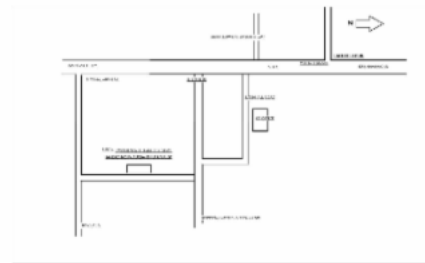

নির্বাচক নিবন্ধন আধিকারিকের স্বাক্ষর

Nazri Naksha

Google Map View

Polling Station Building Front View

Polling Station Front View

Cad View

Key MAP View

1 নাম : রবিউল ইসলাম মায়ের নাম: জাহানারা বিবি বাড়ির নং : n0084 বয়স : 39 লিঙ্গ : পুরুষ	YCW0856716 ফটো উপলব্ধ	2 নাম : আলাউদ্দীন পিতার নাম: দীন আলি বাড়ির নং : n0053 বয়স : 61 লিঙ্গ : পুরুষ	CKW0134411 ফটো উপলব্ধ	3 নাম : জায়দা বিবি স্বামীর নাম: সেকেন্দার বাড়ির নং : n0012 বয়স : 67 লিঙ্গ : মহিলা	CKW0134395 ফটো উপলব্ধ
4 নাম : আসমতুল্লাহ পিতার নাম: সেকেন্দার আলী বাড়ির নং : n0012 বয়স : 46 লিঙ্গ : পুরুষ	CKW4489019 ফটো উপলব্ধ	5 নাম : মহঃ লালট হোসেন পিতার নাম: বক্রার আলি বাড়ির নং : n0058 বয়স : 50 লিঙ্গ : পুরুষ	CKW2713287 ফটো উপলব্ধ	6 নাম : সাবাতন বিবি স্বামীর নাম: দৈমান বাড়ির নং : n0109 বয়স : 65 লিঙ্গ : মহিলা	CKW0134304 ফটো উপলব্ধ
7 নাম : আমজেদ আলি মায়ের নাম: সাবাতন বিবি বাড়ির নং : n0109 বয়স : 39 লিঙ্গ : পুরুষ	CKW5087564 ফটো উপলব্ধ	8 নাম : সনিআরা বিবি স্বামীর নাম: আমজেদ আলি বাড়ির নং : n0109 বয়স : 32 লিঙ্গ : মহিলা	YCW1647072 ফটো উপলব্ধ	9 নাম : আনসার আলি মায়ের নাম: সাবাতন বিবি বাড়ির নং : n0109 বয়স : 37 লিঙ্গ : পুরুষ	YCW0126771 ফটো উপলব্ধ
10 নাম : সেলিমা বিবি স্বামীর নাম: আনসার আলি বাড়ির নং : n0109 বয়স : 31 লিঙ্গ : মহিলা	YCW1647080 ফটো উপলব্ধ	11 নাম : এসরাফিল আলি পিতার নাম: ইমান আলি বাড়ির নং : n0109 বয়স : 43 লিঙ্গ : পুরুষ	CKW3383296 ফটো উপলব্ধ	12 নাম : আরেফান বিবি স্বামীর নাম: ইসরাফিল আলী বাড়ির নং : n0109 বয়স : 37 লিঙ্গ : মহিলা	YCW1328640 ফটো উপলব্ধ
13 নাম : নুরফতেমা বিবি স্বামীর নাম: মোঃ মেকাইল আলী বাড়ির নং : n0109 বয়স : 36 লিঙ্গ : মহিলা	YCW1328525 ফটো উপলব্ধ	14 নাম : সুরমান আসারউদ্দিন পিতার নাম: আব্বাসেম বাড়ির নং : n0113 বয়স : 50 লিঙ্গ : পুরুষ	CKW0135996 ফটো উপলব্ধ	15 নাম : আনোয়ারা বিবি স্বামীর নাম: সুরমান আসারউদ্দিন বাড়ির নং : n0113 বয়স : 40 লিঙ্গ : মহিলা	YCW0127050 ফটো উপলব্ধ
16 নাম : মহঃ রবিউল আলী পিতার নাম: খতিয়ার রহমান বাড়ির নং : n0020 বয়স : 31 লিঙ্গ : পুরুষ	YCW1462753 ফটো উপলব্ধ	17 নাম : এসমাতারা বিবি স্বামীর নাম: মনিরুল ইসলাম বাড়ির নং : n0020 বয়স : 32 লিঙ্গ : মহিলা	YCW1462993 ফটো উপলব্ধ	18 নাম : মনিরুল ইসলাম পিতার নাম: খতিয়ার রহমান বাড়ির নং : n0020 বয়স : 41 লিঙ্গ : পুরুষ	CKW5087572 ফটো উপলব্ধ
19 নাম : খতিয়ার রহমান পিতার নাম: মোক্তার আলি বাড়ির নং : n0020 বয়স : 69 লিঙ্গ : পুরুষ	CKW0135483 ফটো উপলব্ধ	20 নাম : বিলকিস খাতুন স্বামীর নাম: মোঃ রবিউল আলি বাড়ির নং : এন0035 বয়স : 22 লিঙ্গ : মহিলা	YCW2616449 ফটো উপলব্ধ	21 নাম : আব্দুর রহমান পিতার নাম: আব্দুর রাশিদ বাড়ির নং : n0012 বয়স : 35 লিঙ্গ : পুরুষ	YCW1328376 ফটো উপলব্ধ
22 নাম : জাহাঙ্গীর আলী পিতার নাম: সেকেন্দার আলী বাড়ির নং : n0012 বয়স : 40 লিঙ্গ : পুরুষ	CKW4489001 ফটো উপলব্ধ	23 নাম : মোঃ তাজগীর হোসেন মায়ের নাম: মুসলীমা বিবি বাড়ির নং : n0056 বয়স : 37 লিঙ্গ : পুরুষ	YCW0856732 ফটো উপলব্ধ	24 নাম : মরিয়াম বিবি স্বামীর নাম: আবদুল্লা বাড়ির নং : n0032 বয়স : 37 লিঙ্গ : মহিলা	YCW0994111 ফটো উপলব্ধ
25 নাম : মোঃ আবদুল্লা পিতার নাম: আসরাফ আলি বাড়ির নং : n0032 বয়স : 52 লিঙ্গ : পুরুষ	CKW0134296 ফটো উপলব্ধ	26 নাম : মনিরা বিবি স্বামীর নাম: জাকির হোসেন বাড়ির নং : n0029 বয়স : 39 লিঙ্গ : মহিলা	YCW0993949 ফটো উপলব্ধ	27 নাম : নাসির হোসেন পিতার নাম: আদেম আলি বাড়ির নং : n0029 বয়স : 48 লিঙ্গ : পুরুষ	CKW0139360 ফটো উপলব্ধ
28 নাম : খবিরন বিবি স্বামীর নাম: অজিত বাড়ির নং : n0034 বয়স : 52 লিঙ্গ : মহিলা	CKW0136978 ফটো উপলব্ধ	29 নাম : মাজিত আলি পিতার নাম: মতিয়ার রহমান বাড়ির নং : n0026 বয়স : 56 লিঙ্গ : পুরুষ	CKW0134460 ফটো উপলব্ধ	30 নাম : রহিনা বিবি স্বামীর নাম: মোস্তাকিম বাড়ির নং : n0023 বয়স : 55 লিঙ্গ : মহিলা	CKW0134510 ফটো উপলব্ধ