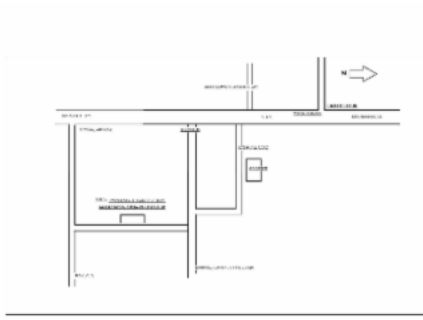

Nazri Naksha