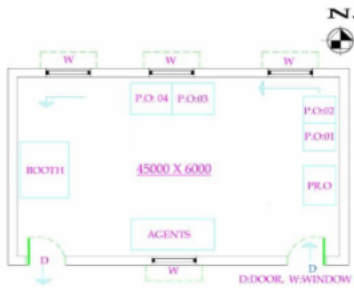

নির্বাচক নিবন্ধন আধিকারিকের স্বাক্ষর

Nazri Naksha

Google Map View

Polling Station Building Front View

Polling Station Front View

Cad View

Key MAP View

1 নাম : অনুশ্রী দাস স্বামীর নাম: সন্তু দাস বাড়ির নং : n0135 বয়স : 34 লিঙ্গ : মহিলা	YCW1329085 ফটো উপলব্ধ	2 নাম : লিলুফা বিবি স্বামীর নাম: আমিনুর ইসলাম বাড়ির নং : n0244 বয়স : 30 লিঙ্গ : মহিলা	YCW1647288 ফটো উপলব্ধ	3 নাম : নূর মহম্মদ পিতার নাম: গোবিন্দ বাড়ির নং : n0118 বয়স : 37 লিঙ্গ : পুরুষ	WB/13/090/0096376 ফটো উপলব্ধ
4 নাম : নাজিমা বিবি স্বামীর নাম: মহঃ কাশেম আলি বাড়ির নং : n0101 বয়স : 42 লিঙ্গ : মহিলা	CKW5087713 ফটো উপলব্ধ	5 নাম : আসমাতারা বিবি স্বামীর নাম: সফিক গাজী বাড়ির নং : n0100 বয়স : 38 লিঙ্গ : মহিলা	CKW5087648 ফটো উপলব্ধ	6 নাম : আমেনা বিবি স্বামীর নাম: জাফর আলী বাড়ির নং : n0096 বয়স : 42 লিঙ্গ : মহিলা	CKW4685897 ফটো উপলব্ধ
7 নাম : দীপন দেড়ে পিতার নাম: সূর্য্য কুমার দেড়ে বাড়ির নং : n0023 বয়স : 38 লিঙ্গ : পুরুষ	YCW0127134 ফটো উপলব্ধ	8 নাম : তপন দেড়ে পিতার নাম: সূর্য্য কুমার দেড়ে বাড়ির নং : n0023 বয়স : 39 লিঙ্গ : পুরুষ	CKW2716710 ফটো উপলব্ধ	9 নাম : বিশ্বনাথ দেড়ে পিতার নাম: গৌর দেড়ে বাড়ির নং : n0026 বয়স : 46 লিঙ্গ : পুরুষ	CKW2335792 ফটো উপলব্ধ
10 নাম : জ্যোৎস্না দেড়ে স্বামীর নাম: সূর্য্য দেড়ে বাড়ির নং : n0023 বয়স : 58 লিঙ্গ : মহিলা	CKW0136523 ফটো উপলব্ধ	11 নাম : আয়েশা খাতুন পিতার নাম: হানিফ গাজী বাড়ির নং : N0177 বয়স : 24 লিঙ্গ : মহিলা	YCW2248755 ফটো উপলব্ধ	12 নাম : শারুক আলি পিতার নাম: জাফর আলি বাড়ির নং : N0186 বয়স : 24 লিঙ্গ : পুরুষ	YCW2248714 ফটো উপলব্ধ
13 নাম : হালিমা খাতুন পিতার নাম: মনতাজ আলি বাড়ির নং : N00 বয়স : 24 লিঙ্গ : মহিলা	YCW2265114 ফটো উপলব্ধ	14 নাম : ফতেমা খাতুন পিতার নাম: আবুল কাসেম বাড়ির নং : N00 বয়স : 27 লিঙ্গ : মহিলা	YCW2257020 ফটো উপলব্ধ	15 নাম : নাজমা খাতুন স্বামীর নাম: ইঞ্জা আলি গাজী বাড়ির নং : N0178 বয়স : 28 লিঙ্গ : মহিলা	YCW2249027 ফটো উপলব্ধ
16 নাম : সিরাজুল ইসলাম পিতার নাম: বাকিবুল মন্ডল বাড়ির নং : N0198 বয়স : 24 লিঙ্গ : পুরুষ	YCW2248979 ফটো উপলব্ধ	17 নাম : ফতেমা বিবি স্বামীর নাম: মো মুসা করিম গাজী বাড়ির নং : N00 বয়স : 28 লিঙ্গ : মহিলা	YCW2268183 ফটো উপলব্ধ	18 নাম : সেক সাহিনুর মহাম্মাদ পিতার নাম: সেক হারুন মহাম্মাদ বাড়ির নং : এন0 বয়স : 32 লিঙ্গ : পুরুষ	RQL1529395 ফটো উপলব্ধ
19 নাম : আফসানা পারভীন পিতার নাম: সেক হারুন মহাম্মাদ বাড়ির নং : এন0 বয়স : 36 লিঙ্গ : মহিলা	RQL1529676 ফটো উপলব্ধ	20 নাম : মো কামাল আলি মন্ডল পিতার নাম: আবেদ আলি মন্ডল বাড়ির নং : n0223 বয়স : 35 লিঙ্গ : পুরুষ	YCW1329093 ফটো উপলব্ধ	21 নাম : আশরা বিবি স্বামীর নাম: মহম্মাদ আলি মন্ডল বাড়ির নং : N0135 বয়স : 50 লিঙ্গ : মহিলা	RQL0383646 ফটো উপলব্ধ
22 নাম : রেশমা খাতুন স্বামীর নাম: মোহম্মাদ আবুল কালাম বাড়ির নং : এন0 বয়স : 29 লিঙ্গ : মহিলা	YCW1719236 ফটো উপলব্ধ	23 নাম : সাকিলা বিবি স্বামীর নাম: ফজলুল হক বাড়ির নং : পাট নং 57 বয়স : 39 লিঙ্গ : মহিলা	CKW5087606 ফটো উপলব্ধ	24 নাম : সামিমা ইয়াসমিন স্বামীর নাম: মোহম্মাদ সাহার আলি গাজী বাড়ির নং : 179 বয়স : 32 লিঙ্গ : মহিলা	IY1330158 ফটো উপলব্ধ
25 নাম : হজরত আক্তা পিতার নাম: আয়ুব আলি বাড়ির নং : এন0 বয়স : 37 লিঙ্গ : পুরুষ	YCW2569036 ফটো উপলব্ধ	26 নাম : আসরাফুল আলি পিতার নাম: আসমত আলি বাড়ির নং : এন0188 বয়স : 22 লিঙ্গ : পুরুষ	YCW2413623 ফটো উপলব্ধ	27 নাম : খাদিজা বেগম স্বামীর নাম: সেখ হারুন মহম্মাদ বাড়ির নং : এন0 বয়স : 52 লিঙ্গ : মহিলা	CKW3062858 ফটো উপলব্ধ
28 নাম : নূরইসলাম পিতার নাম: আকবর আলি বাড়ির নং : N00 বয়স : 71 লিঙ্গ : পুরুষ	YCW2248631 ফটো উপলব্ধ	29 নাম : সুমন্ত শর্মা পিতার নাম: চন্দ্র শর্মা বাড়ির নং : N0 বয়স : 24 লিঙ্গ : পুরুষ	YCW2253631 ফটো উপলব্ধ	30 নাম : নারগিস বিবি স্বামীর নাম: সফিকুল ইসলাম বাড়ির নং : n0265 বয়স : 35 লিঙ্গ : মহিলা	IY1132034 ফটো উপলব্ধ