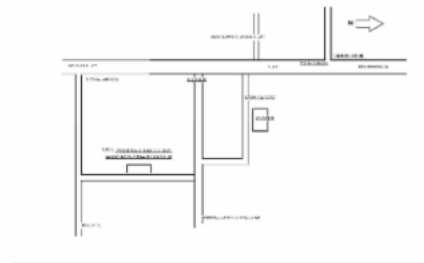

নির্বাচক নিবন্ধন আধিকারিকের স্বাক্ষর

Nazri Naksha

Google Map View

Polling Station Building Front View

Polling Station Front View

Cad View

Key MAP View

1 নাম : অনুশ্রী দাস স্বামীর নাম: সন্তু দাস বাড়ির নং : n0135 বয়স : 34 লিঙ্গ : মহিলা	YCW1329085 ফটো উপলব্ধ	2 নাম : লিলুফা বিবি স্বামীর নাম: আমিনুর ইসলাম বাড়ির নং : n0244 বয়স : 30 লিঙ্গ : মহিলা	YCW1647288 ফটো উপলব্ধ	3 নাম : নূর মহম্মদ পিতার নাম: গোবিন্দ বাড়ির নং : n0118 বয়স : 37 লিঙ্গ : পুরুষ	WB/13/090/0096376 ফটো উপলব্ধ
4 নাম : নাজিমা বিবি স্বামীর নাম: মহঃ কাশেম আলি বাড়ির নং : n0101 বয়স : 42 লিঙ্গ : মহিলা	CKW5087713 ফটো উপলব্ধ	5 নাম : আসমাতারা বিবি স্বামীর নাম: সফিক গাজী বাড়ির নং : n0100 বয়স : 38 লিঙ্গ : মহিলা	CKW5087648 ফটো উপলব্ধ	6 নাম : আমেনা বিবি স্বামীর নাম: জাফর আলী বাড়ির নং : n0096 বয়স : 42 লিঙ্গ : মহিলা	CKW4685897 ফটো উপলব্ধ
7 নাম : দীপন দেড়ে পিতার নাম: সূর্য্য কুমার দেড়ে বাড়ির নং : n0023 বয়স : 38 লিঙ্গ : পুরুষ	YCW0127134 ফটো উপলব্ধ	8 নাম : তপন দেড়ে পিতার নাম: সূর্য্য কুমার দেড়ে বাড়ির নং : n0023 বয়স : 39 লিঙ্গ : পুরুষ	CKW2716710 ফটো উপলব্ধ	9 নাম : বিশ্বনাথ দেড়ে পিতার নাম: গৌর দেড়ে বাড়ির নং : n0026 বয়স : 46 লিঙ্গ : পুরুষ	CKW2335792 ফটো উপলব্ধ
10 নাম : জ্যোৎস্না দেড়ে স্বামীর নাম: সূর্য্য দেড়ে বাড়ির নং : n0023 বয়স : 58 লিঙ্গ : মহিলা	CKW0136523 ফটো উপলব্ধ	11 নাম : আয়েশা খাতুন পিতার নাম: হানিফ গাজী বাড়ির নং : N0177 বয়স : 24 লিঙ্গ : মহিলা	YCW2248755 ফটো উপলব্ধ	12 নাম : শারুক আলি পিতার নাম: জাফর আলি বাড়ির নং : N0186 বয়স : 24 লিঙ্গ : পুরুষ	YCW2248714 ফটো উপলব্ধ
13 নাম : হালিমা খাতুন পিতার নাম: মনতাজ আলি বাড়ির নং : N00 বয়স : 24 লিঙ্গ : মহিলা	YCW2265114 ফটো উপলব্ধ	14 নাম : ফতেমা খাতুন পিতার নাম: আবুল কাসেম বাড়ির নং : N00 বয়স : 27 লিঙ্গ : মহিলা	YCW2257020 ফটো উপলব্ধ	15 নাম : নাজমা খাতুন স্বামীর নাম: ইঞ্জা আলি গাজী বাড়ির নং : N0178 বয়স : 28 লিঙ্গ : মহিলা	YCW2249027 ফটো উপলব্ধ
16 নাম : সিরাজুল ইসলাম পিতার নাম: বাকিবুল মন্ডল বাড়ির নং : N0198 বয়স : 24 লিঙ্গ : পুরুষ	YCW2248979 ফটো উপলব্ধ	17 নাম : ফতেমা বিবি স্বামীর নাম: মো মুসা করিম গাজী বাড়ির নং : N00 বয়স : 28 লিঙ্গ : মহিলা	YCW2268183 ফটো উপলব্ধ	18 নাম : সেক সাহিনুর মহাম্মাদ পিতার নাম: সেক হারুন মহাম্মাদ বাড়ির নং : এন0 বয়স : 32 লিঙ্গ : পুরুষ	RQL1529395 ফটো উপলব্ধ
19 নাম : আফসানা পারভীন পিতার নাম: সেক হারুন মহাম্মাদ বাড়ির নং : এন0 বয়স : 36 লিঙ্গ : মহিলা	RQL1529676 ফটো উপলব্ধ	20 নাম : মো কামাল আলি মন্ডল পিতার নাম: আবেদ আলি মন্ডল বাড়ির নং : n0223 বয়স : 35 লিঙ্গ : পুরুষ	YCW1329093 ফটো উপলব্ধ	21 নাম : আশরা বিবি স্বামীর নাম: মহম্মাদ আলি মন্ডল বাড়ির নং : N0135 বয়স : 50 লিঙ্গ : মহিলা	RQL0383646 ফটো উপলব্ধ
22 নাম : রেশমা খাতুন স্বামীর নাম: মোহম্মাদ আবুল কালাম বাড়ির নং : এন0 বয়স : 29 লিঙ্গ : মহিলা	YCW1719236 ফটো উপলব্ধ	23 নাম : সাকিলা বিবি স্বামীর নাম: ফজলুল হক বাড়ির নং : পাট নং 57 বয়স : 39 লিঙ্গ : মহিলা	CKW5087606 ফটো উপলব্ধ	24 নাম : সামিমা ইয়াসমিন স্বামীর নাম: মোহম্মাদ সাহার আলি গাজী বাড়ির নং : 179 বয়স : 32 লিঙ্গ : মহিলা	IY1330158 ফটো উপলব্ধ
25 নাম : হজরত আক্তা পিতার নাম: আয়ুব আলি বাড়ির নং : এন0 বয়স : 37 লিঙ্গ : পুরুষ	YCW2569036 ফটো উপলব্ধ	26 নাম : আসরাফুল আলি পিতার নাম: আসমত আলি বাড়ির নং : এন0188 বয়স : 22 লিঙ্গ : পুরুষ	YCW2413623 ফটো উপলব্ধ	27 নাম : খাদিজা বেগম স্বামীর নাম: সেখ হারুন মহম্মাদ বাড়ির নং : এন0 বয়স : 52 লিঙ্গ : মহিলা	CKW3062858 ফটো উপলব্ধ
28 নাম : নূরইসলাম পিতার নাম: আকবর আলি বাড়ির নং : N00 বয়স : 71 লিঙ্গ : পুরুষ	YCW2248631 ফটো উপলব্ধ	29 নাম : সুমন্ত শর্মা পিতার নাম: চন্দ্র শর্মা বাড়ির নং : N0 বয়স : 24 লিঙ্গ : পুরুষ	YCW2253631 ফটো উপলব্ধ	30 নাম : নারগিস বিবি স্বামীর নাম: সফিকুল ইসলাম বাড়ির নং : n0265 বয়স : 35 লিঙ্গ : মহিলা	IY1132034 ফটো উপলব্ধ