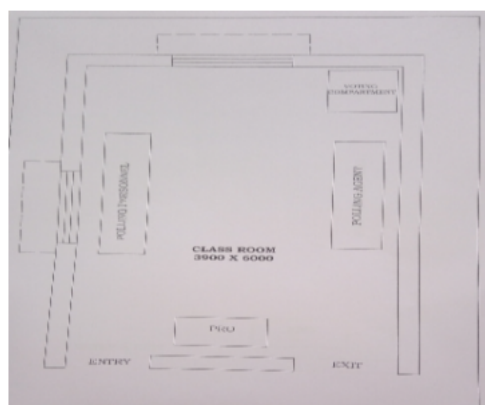

নির্বাচক নিবন্ধন আধিকারিকের স্বাক্ষর

Nazri Naksha

Google Map View

Polling Station Building Front View

Polling Station Front View

Cad View

Key MAP View

1 নাম : মিঠু পিয়াদা মায়ের নাম : নুরজাহানারা বিবি বাবুর নাম : ন0022 বয়স : পুরুষ	YCW1958875 ফটো উপলব্ধ	2 নাম : বুধো পাত্র পিতার নাম : তারাপদ পাত্র বাবুর নাম : ন0002 বয়স : 54 লিঙ্গ : পুরুষ	CKW4906343 ফটো উপলব্ধ	3 নাম : তাজমিরা বিবি স্বামীর নাম : সহিদুল ফিয়াদা বাবুর নাম : ন0313 বয়স : 44 লিঙ্গ : মহিলা	YCW1896380 ফটো উপলব্ধ
4 নাম : ফরোজ আলি মন্ডল পিতার নাম : ইনছান বাবুর নাম : ন0009 বয়স : 55 লিঙ্গ : পুরুষ	CKW4080313 ফটো উপলব্ধ	5 নাম : ফরিদা বিবি অন্যান্য : ফরোজ আলি মণ্ডল বাবুর নাম : ন0009 বয়স : 51 লিঙ্গ : মহিলা	WB/13/090/687457 ফটো উপলব্ধ	6 নাম : শামিরণ বিবি স্বামীর নাম : মোকসেদ গাজী বাবুর নাম : ন0002 বয়স : 84 লিঙ্গ : মহিলা	WB/13/090/687319 ফটো উপলব্ধ
7 নাম : মনমোহীনি মন্ডল পিতার নাম : গোপাল মন্ডল বাবুর নাম : ন0002 বয়স : 57 লিঙ্গ : মহিলা	CKW4906368 ফটো উপলব্ধ	8 নাম : সাইনুর পিয়াদা পিতার নাম : সহিদুল পিয়াদা বাবুর নাম : নং313 বয়স : 24 লিঙ্গ : পুরুষ	YCW2172039 ফটো উপলব্ধ	9 নাম : মিন্টু মন্ডল পিতার নাম : গোপাল মন্ডল বাবুর নাম : ন0002 বয়স : 35 লিঙ্গ : পুরুষ	YCW0859165 ফটো উপলব্ধ
10 নাম : শুভ পাত্র পিতার নাম : বুধু পাত্র বাবুর নাম : ন0002 বয়স : 30 লিঙ্গ : পুরুষ	YCW1466440 ফটো উপলব্ধ	11 নাম : সাহিদা বিবি স্বামীর নাম : ইউছুপ গাজী বাবুর নাম : ন0002 বয়স : 62 লিঙ্গ : মহিলা	WB/13/090/687376 ফটো উপলব্ধ	12 নাম : আফরুজা বিবি স্বামীর নাম : আকবর আলি গাজী বাবুর নাম : ন0015 বয়স : 47 লিঙ্গ : মহিলা	YCW0996223 ফটো উপলব্ধ
13 নাম : রহিমা বিবি স্বামীর নাম : জাকির আলি পিয়াদা বাবুর নাম : ন0804 বয়স : 38 লিঙ্গ : মহিলা	YCW1466267 ফটো উপলব্ধ	14 নাম : শ্রীশা ভদ্র মায়ের নাম : অঞ্জনা ভদ্র বাবুর নাম : পূর্ণিমা বয়স : 23 লিঙ্গ : মহিলা	YCW2348043 ফটো উপলব্ধ	15 নাম : ফরিদা বিবি স্বামীর নাম : নজির বাবুর নাম : ন0278 বয়স : 54 লিঙ্গ : মহিলা	YCW2314102 ফটো উপলব্ধ
16 নাম : ছালেমা বিবি স্বামীর নাম : আফজেল পিয়াদা বাবুর নাম : ন0270 বয়স : 50 লিঙ্গ : মহিলা	YCW2315182 ফটো উপলব্ধ	17 নাম : মুক্লেদ আনসারি মায়ের নাম : ফ. গীরান বিবি বাবুর নাম : না বয়স : 40 লিঙ্গ : পুরুষ	WIT1849538 ফটো উপলব্ধ	18 নাম : আরফান বিবি স্বামীর নাম : সিদ্দিক পিয়াদা বাবুর নাম : ন0325 বয়স : 68 লিঙ্গ : মহিলা	WB/13/090/687404 ফটো উপলব্ধ
19 নাম : হালিমা বিবি স্বামীর নাম : আলিহোসেন পিয়াদা বাবুর নাম : ন0282 বয়স : 55 লিঙ্গ : মহিলা	WB/13/090/687416 ফটো উপলব্ধ	20 নাম : তুহিনা বিবি স্বামীর নাম : আতিয়ার আলি পিয়াদা বাবুর নাম : ন0281 বয়স : 52 লিঙ্গ : মহিলা	WB/13/090/687422 ফটো উপলব্ধ	21 নাম : আকলিমা বিবি স্বামীর নাম : আবুর আলি পিয়াদা বাবুর নাম : ন0326 বয়স : 87 লিঙ্গ : মহিলা	WB/13/090/687425 ফটো উপলব্ধ
22 নাম : সেরিনা বিবি স্বামীর নাম : কাদের আলি পিয়াদা বাবুর নাম : ন0803 বয়স : 40 লিঙ্গ : মহিলা	YCW0996157 ফটো উপলব্ধ	23 নাম : নুরজাহানারা বিবি স্বামীর নাম : জামসেদ আলি পিয়াদা বাবুর নাম : ন0322 বয়স : 65 লিঙ্গ : মহিলা	YCW2563153 ফটো উপলব্ধ	24 নাম : এনামুল পিয়াদা পিতার নাম : মিঠু পিয়াদা বাবুর নাম : না বয়স : 22 লিঙ্গ : পুরুষ	YCW2577401 ফটো উপলব্ধ
25 নাম : ফতেমা বিবি স্বামীর নাম : আখের আলি পিয়াদা বাবুর নাম : ন0287 বয়স : 47 লিঙ্গ : মহিলা	YCW0141655 ফটো উপলব্ধ	26 নাম : আমেনা বিবি স্বামীর নাম : আবিবুল্লাহ পিয়াদা বাবুর নাম : ন0321 বয়স : 46 লিঙ্গ : মহিলা	YCW0141812 ফটো উপলব্ধ	27 নাম : নাসিমা বিবি স্বামীর নাম : সোলেমান গাজী বাবুর নাম : ন0272 বয়স : 44 লিঙ্গ : মহিলা	YCW0141853 ফটো উপলব্ধ
28 নাম : আনজুরা বিবি স্বামীর নাম : সামাদ পিয়াদা বাবুর নাম : ন0328 বয়স : 47 লিঙ্গ : মহিলা	CKW4030532 ফটো উপলব্ধ	29 নাম : অঞ্জলী পাত্র স্বামীর নাম : বুধু পাত্র বাবুর নাম : ন0002 বয়স : 33 লিঙ্গ : মহিলা	CKW4906350 ফটো উপলব্ধ	30 নাম : সোলেমান গাজী পিতার নাম : ওসমান গাজী বাবুর নাম : ন0276 বয়স : 48 লিঙ্গ : পুরুষ	WB/13/090/687043 ফটো উপলব্ধ