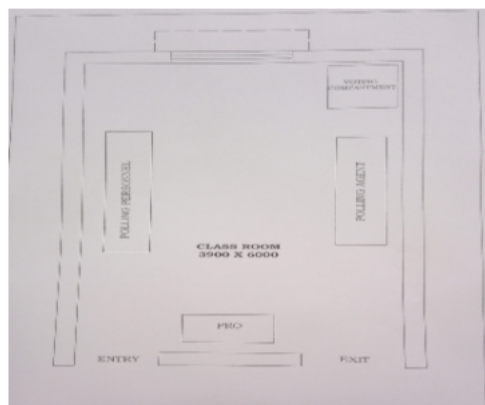

নির্বাচক নিবন্ধন আধিকারিকের স্বাক্ষর

Nazri Naksha

Google Map View

Polling Station Building Front View

Polling Station Front View

Cad View

Key MAP View

1 নাম : আজমির আলি স্বামীর নাম : সাবির আলি বিশ্বাস বাড়ির নং : n0084 বয়স : 36 লিঙ্গ : মহিলা	YCW0742114	ফটো উপলব্ধ	2 নাম : রাখী (মোড়ল) পাত্র স্বামীর নাম : খোকন পাত্র বাড়ির নং : n0592 বয়স : 36 লিঙ্গ : মহিলা	YCW1769306	ফটো উপলব্ধ	3 নাম : গঙ্গা অধিকারী স্বামীর নাম : রতন অধিকারী বাড়ির নং : n0057 বয়স : 56 লিঙ্গ : মহিলা	CKW0391946	ফটো উপলব্ধ
4 নাম : উষা তরফদার পিতার নাম : রতন অধিকারী বাড়ির নং : n0056 বয়স : 39 লিঙ্গ : মহিলা	YCW0144675	ফটো উপলব্ধ	5 নাম : রতন অধিকারী পিতার নাম : রাখানাথ অধিকারী বাড়ির নং : n0056 বয়স : 63 লিঙ্গ : পুরুষ	CKW5166582	ফটো উপলব্ধ	6 নাম : ডলি পাত্র স্বামীর নাম : অশোক পাত্র বাড়ির নং : n0026 বয়স : 57 লিঙ্গ : মহিলা	WB/13/090/690424	ফটো উপলব্ধ
7 নাম : ইন্দ্রজিৎ পাত্র পিতার নাম : অশোক পাত্র বাড়ির নং : n0026 বয়স : 42 লিঙ্গ : পুরুষ	CKW3123312	ফটো উপলব্ধ	8 নাম : অশোক পাত্র পিতার নাম : বঙ্কিম পাত্র বাড়ির নং : n0026 বয়স : 65 লিঙ্গ : পুরুষ	WB/13/090/690240	ফটো উপলব্ধ	9 নাম : মুক্তা পাত্র স্বামীর নাম : তনু পাত্র বাড়ির নং : বয়স : 39 লিঙ্গ : মহিলা	YCW0859488	ফটো উপলব্ধ
10 নাম : বিশ্বনাথ পাত্র পিতার নাম : হারান পাত্র বাড়ির নং : n0026 বয়স : 38 লিঙ্গ : পুরুষ	YCW0145185	ফটো উপলব্ধ	11 নাম : শান্ত পাত্র পিতার নাম : হারান পাত্র বাড়ির নং : n0026 বয়স : 57 লিঙ্গ : পুরুষ	CKW4032496	ফটো উপলব্ধ	12 নাম : উমিলা পাত্র স্বামীর নাম : সুকুমার পাত্র বাড়ির নং : n0026 বয়স : 55 লিঙ্গ : মহিলা	WB/13/090/690429	ফটো উপলব্ধ
13 নাম : পূজা পাত্র পিতার নাম : সুকুমার পাত্র বাড়ির নং : n0026 বয়স : 38 লিঙ্গ : মহিলা	CKW5325915	ফটো উপলব্ধ	14 নাম : বাসন্তী পাত্র স্বামীর নাম : নিতু পাত্র বাড়ির নং : n0026 বয়স : 54 লিঙ্গ : মহিলা	WB/13/090/690232	ফটো উপলব্ধ	15 নাম : লিপি পাত্র পিতার নাম : অশোক পাত্র বাড়ির নং : n0026 বয়স : 38 লিঙ্গ : মহিলা	YCW0859454	ফটো উপলব্ধ
16 নাম : রাজু অধিকারী পিতার নাম : রতন অধিকারী বাড়ির নং : n0056 বয়স : 37 লিঙ্গ : পুরুষ	YCW0144683	ফটো উপলব্ধ	17 নাম : সোমনাথ পাত্র পিতার নাম : হারান পাত্র বাড়ির নং : n0026 বয়স : 46 লিঙ্গ : পুরুষ	CKW4031894	ফটো উপলব্ধ	18 নাম : হাসি (পার্বতী) পাত্র স্বামীর নাম : শান্ত পাত্র বাড়ির নং : n0026 বয়স : 37 লিঙ্গ : মহিলা	YCW1467042	ফটো উপলব্ধ
19 নাম : প্রিয়জীৎ কুমার অধিকারী পিতার নাম : প্রশান্ত অধিকারী বাড়ির নং : n0026 বয়স : 26 লিঙ্গ : পুরুষ	YCW1978014	ফটো উপলব্ধ	20 নাম : রিতা প্যাডুঙ্গ পাত্র স্বামীর নাম : উজ্জল পাত্র বাড়ির নং : N0026 বয়স : 28 লিঙ্গ : মহিলা	YCW2043644	ফটো উপলব্ধ	21 নাম : বান্টি পাত্র পিতার নাম : শান্ত পাত্র বাড়ির নং : N0026 বয়স : 26 লিঙ্গ : পুরুষ	YCW2043495	ফটো উপলব্ধ
22 নাম : নিতু পাত্র পিতার নাম : বঙ্কিম পাত্র বাড়ির নং : n0026 বয়স : 58 লিঙ্গ : পুরুষ	YCW2471571	ফটো উপলব্ধ	23 নাম : পিয়ালী অধিকারী মঞ্জুমদার স্বামীর নাম : রাজু অধিকারী বাড়ির নং : N0618 বয়স : 33 লিঙ্গ : মহিলা	YCW1896760	ফটো উপলব্ধ	24 নাম : সুমিতা আচার্য স্বামীর নাম : সমীর আচার্য বাড়ির নং : n0088 বয়স : 30 লিঙ্গ : মহিলা	YCW0144766	ফটো উপলব্ধ
25 নাম : তপন কুমার আচার্য পিতার নাম : চিত্তরঞ্জন আচার্য বাড়ির নং : n0020 বয়স : 62 লিঙ্গ : পুরুষ	YCW2104867	ফটো উপলব্ধ	26 নাম : মায়ী আচার্য স্বামীর নাম : গোপাল আচার্য বাড়ির নং : n0091 বয়স : 56 লিঙ্গ : মহিলা	YCW0144725	ফটো উপলব্ধ	27 নাম : সমীর আচার্য পিতার নাম : মদন মোহন আচার্য বাড়ির নং : n0090 বয়স : 36 লিঙ্গ : পুরুষ	YCW0144758	ফটো উপলব্ধ
28 নাম : সায়ন আচার্য পিতার নাম : গোপাল আচার্য বাড়ির নং : n0089 বয়স : 30 লিঙ্গ : পুরুষ	YCW1466937	ফটো উপলব্ধ	29 নাম : গোপাল আচার্য পিতার নাম : মদন মোহন আচার্য বাড়ির নং : n0089 বয়স : 62 লিঙ্গ : পুরুষ	YCW0144741	ফটো উপলব্ধ	30 নাম : মঞ্জুরী আচার্য স্বামীর নাম : তপন আচার্য বাড়ির নং : n0020 বয়স : 46 লিঙ্গ : মহিলা	CKW4078325	ফটো উপলব্ধ