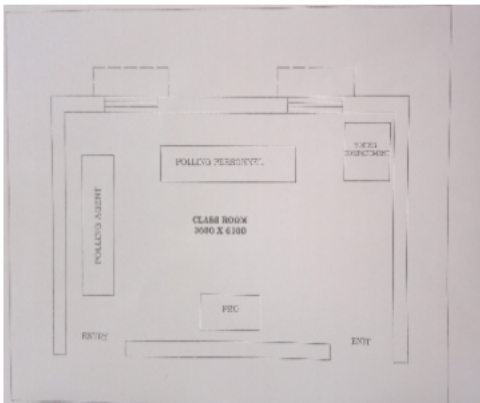

নির্বাচক নিবন্ধন আধিকারিকের স্বাক্ষর

Nazri Naksha

Google Map View

Polling Station Building Front View

Polling Station Front View

Cad View

Key MAP View

1 নাম : আকাশ বাহাদুর পিতার নাম: রাম বাহাদুর বাড়ির নং : n0096 বয়স : 26 লিঙ্গ : পুরুষ	YCW2009777	ফটো উপলব্ধ	2 নাম : রাম বাহাদুর পিতার নাম: শান্তা কুমার বাড়ির নং : n0096 বয়স : 53 লিঙ্গ : পুরুষ	CKW1135029	ফটো উপলব্ধ	3 নাম : সোনা বাহাদুর স্বামীর নাম: রাম বাহাদুর বাড়ির নং : n0096 বয়স : 40 লিঙ্গ : মহিলা	CKW4576146	ফটো উপলব্ধ
4 নাম : কনিকা (বেরাগী) গোস্বামী স্বামীর নাম: দেবশীষ গোস্বামী বাড়ির নং : n0309 বয়স : 44 লিঙ্গ : মহিলা	YCW1599463	ফটো উপলব্ধ	5 নাম : বরুণ অধিকারী পিতার নাম: নির্মল অধিকারী বাড়ির নং : n0105 বয়স : 65 লিঙ্গ : পুরুষ	CKW3314226	ফটো উপলব্ধ	6 নাম : শুরুকা অধিকারী স্বামীর নাম: বরুণ অধিকারী বাড়ির নং : n0105 বয়স : 57 লিঙ্গ : মহিলা	CKW3314234	ফটো উপলব্ধ
7 নাম : অভিষেক অধিকারী পিতার নাম: বরুণ কুমার অধিকারী বাড়ির নং : n0105 বয়স : 38 লিঙ্গ : পুরুষ	CKW5166830	ফটো উপলব্ধ	8 নাম : লক্ষ্মী অধিকারী স্বামীর নাম: সাধন অধিকারী বাড়ির নং : n0178 বয়স : 48 লিঙ্গ : মহিলা	CKW4575692	ফটো উপলব্ধ	9 নাম : গোপাল অধিকারী পিতার নাম: কালী পদ অধিকারী বাড়ির নং : n0178 বয়স : 48 লিঙ্গ : পুরুষ	CKW5167002	ফটো উপলব্ধ
10 নাম : অরুণ অধিকারী পিতার নাম: গোপাল অধিকারী বাড়ির নং : n0178 বয়স : 39 লিঙ্গ : পুরুষ	YCW0998856	ফটো উপলব্ধ	11 নাম : বাপ্পা আচার্য পিতার নাম: শচীন আচার্য বাড়ির নং : n0178 বয়স : 44 লিঙ্গ : পুরুষ	CKW5326632	ফটো উপলব্ধ	12 নাম : অসীম আচার্য পিতার নাম: শচীন আচার্য বাড়ির নং : n0178 বয়স : 44 লিঙ্গ : পুরুষ	CKW5326624	ফটো উপলব্ধ
13 নাম : অনিন্দিতা অধিকারী স্বামীর নাম: সাগর অধিকারী বাড়ির নং : n0178 বয়স : 31 লিঙ্গ : মহিলা	YCW1769900	ফটো উপলব্ধ	Q 14 নাম : সাগর অধিকারী পিতার নাম: সাধন অধিকারী বাড়ির নং : n0178 বয়স : 37 লিঙ্গ : পুরুষ	CKW5166855	ফটো উপলব্ধ	15 নাম : মুক্তিপদ বাবু পিতার নাম: অনাদী ভূষণ বাবু বাড়ির নং : n0178 বয়স : 43 লিঙ্গ : পুরুষ	YMM2862167	ফটো উপলব্ধ
16 নাম : সাধন অধিকারী পিতার নাম: কালীপদ অধিকারী বাড়ির নং : n0178 বয়স : 64 লিঙ্গ : পুরুষ	CKW4575700	ফটো উপলব্ধ	17 নাম : জয়ন্তী অধিকারী পিতার নাম: কালীপদ অধিকারী বাড়ির নং : n0178 বয়স : 40 লিঙ্গ : মহিলা	YCW1867233	ফটো উপলব্ধ	18 নাম : মৌমিতা আচার্য দাস স্বামীর নাম: সন্তু আচার্য বাড়ির নং : n0418 বয়স : 35 লিঙ্গ : মহিলা	YCW0888578	ফটো উপলব্ধ
19 নাম : সন্তু আচার্য পিতার নাম: প্রান কৃষ্ণ আচার্য বাড়ির নং : n0092 বয়স : 37 লিঙ্গ : পুরুষ	CKW5167077	ফটো উপলব্ধ	20 নাম : মলয় আচার্য পিতার নাম: সন্তোষ আচার্য বাড়ির নং : n0092 বয়স : 36 লিঙ্গ : পুরুষ	YCW0149534	ফটো উপলব্ধ	21 নাম : সন্ধ্যা আচার্য স্বামীর নাম: সন্তোষ আচার্য বাড়ির নং : n0092 বয়স : 60 লিঙ্গ : মহিলা	CKW4908281	ফটো উপলব্ধ
22 নাম : সন্তোষ আচার্য পিতার নাম: চন্দ্রশেখর আচার্য বাড়ির নং : n0092 বয়স : 70 লিঙ্গ : পুরুষ	WB/13/090/693098	ফটো উপলব্ধ	23 নাম : কৌশিক ঘোষ পিতার নাম: সনৎ কুমার ঘোষ বাড়ির নং : n0092 বয়স : 35 লিঙ্গ : পুরুষ	YCW0783100	ফটো উপলব্ধ	24 নাম : গৌরাজ ইন্দু পিতার নাম: নৃপেন্দ্র ইন্দু বাড়ির নং : n0256 বয়স : 59 লিঙ্গ : পুরুষ	WB/20/134/1507008	ফটো উপলব্ধ
25 নাম : শিপ্রা ইন্দু স্বামীর নাম: গৌরাজ ইন্দু বাড়ির নং : n0266 বয়স : 54 লিঙ্গ : মহিলা	WB/20/134/507048	ফটো উপলব্ধ	26 নাম : পায়েল ইন্দু পিতার নাম: গৌরাজ ইন্দু বাড়ির নং : n0266 বয়স : 28 লিঙ্গ : মহিলা	YCW1769868	ফটো উপলব্ধ	Q 27 নাম : প্রসেনজিৎ হালদার মায়ের নাম: শিখা হালদার বাড়ির নং : এন 0082 বয়স : 27 লিঙ্গ : পুরুষ	YCW2378768	ফটো উপলব্ধ
28 নাম : শক্তিপদ ইন্দু পিতার নাম: বলাই ইন্দু বাড়ির নং : n0082 বয়স : 64 লিঙ্গ : পুরুষ	CKW3902483	ফটো উপলব্ধ	29 নাম : স্বপ্না ইন্দু স্বামীর নাম: শক্তিপদ ইন্দু বাড়ির নং : n0082 বয়স : 55 লিঙ্গ : মহিলা	CKW3902442	ফটো উপলব্ধ	30 নাম : মুক্তি ইন্দু পিতার নাম: শক্তি পদ ইন্দু বাড়ির নং : n0082 বয়স : 39 লিঙ্গ : মহিলা	YCW0149542	ফটো উপলব্ধ