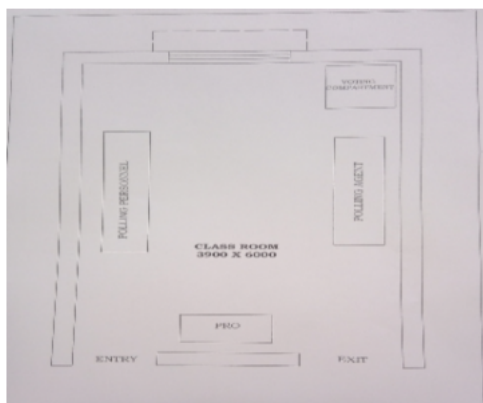

নির্বাচক নিবন্ধন আধিকারিকের স্বাক্ষর

Nazri Naksha

Google Map View

Polling Station Building Front View

Polling Station Front View

Cad View

Key MAP View

1 নাম : শুভব্রত নাথ পিতার নাম: স্বপন কুমার নাথ বাড়ির নং : n0439 বয়স : 27 লিঙ্গ : পুরুষ	YCW1897677 ফটো উপলব্ধ	2 নাম : রবি দক্ষ পিতার নাম: খোকন দক্ষ বাড়ির নং : n0401 বয়স : 34 লিঙ্গ : পুরুষ	YCW1771617 ফটো উপলব্ধ	Q 3 নাম : উৎপল ব্যাপারী পিতার নাম: উজ্জ্বল ব্যাপারী বাড়ির নং : 118/69 বয়স : 22 লিঙ্গ : পুরুষ	YCW2504140 ফটো উপলব্ধ
4 নাম : পিয়ালি দক্ষ স্বামীর নাম: রবি সরকার বাড়ির নং : N0401 বয়স : 35 লিঙ্গ : মহিলা	YCW2041747 ফটো উপলব্ধ	5 নাম : সুপর্ণা সরকার পিতার নাম: গোপাল সরকার বাড়ির নং : N0258 বয়স : 26 লিঙ্গ : মহিলা	YCW2045698 ফটো উপলব্ধ	Q 6 নাম : শিখা ব্যানার্জী স্বামীর নাম: প্রশান্ত ব্যানার্জী বাড়ির নং : n013 বয়স : 64 লিঙ্গ : মহিলা	CKW0665935 ফটো উপলব্ধ
7 নাম : পিয়ালী বন্দোপাধ্যায় পিতার নাম: প্রশান্ত বন্দোপাধ্যায় বাড়ির নং : n0131 বয়স : 40 লিঙ্গ : মহিলা	CKW4913166 ফটো উপলব্ধ	8 নাম : উজ্জ্বল অধিকারী পিতার নাম: উপেন্দ্র নাথ অধিকারী বাড়ির নং : n0417 বয়স : 38 লিঙ্গ : পুরুষ	YCW1867399 ফটো উপলব্ধ	9 নাম : রত্না অধিকারী স্বামীর নাম: উত্তম কুমার অধিকারী বাড়ির নং : n0416 বয়স : 33 লিঙ্গ : মহিলা	YCW1771815 ফটো উপলব্ধ
10 নাম : উত্তম কুমার অধিকারী পিতার নাম: উপেন্দ্রনাথ অধিকারী বাড়ির নং : n0417 বয়স : 39 লিঙ্গ : পুরুষ	YCW1771823 ফটো উপলব্ধ	11 নাম : দ্বাদশী সরদার স্বামীর নাম: গৌতম সরদার বাড়ির নং : এন0304 বয়স : 37 লিঙ্গ : মহিলা	YCW2046092 ফটো উপলব্ধ	12 নাম : গৌতম সরদার পিতার নাম: গোপাল সরদার বাড়ির নং : n0304 বয়স : 44 লিঙ্গ : পুরুষ	YCW1469568 ফটো উপলব্ধ
13 নাম : দেবীকা কুন্ডু স্বামীর নাম: বিশ্বনাথ কুন্ডু বাড়ির নং : n0207 বয়স : 61 লিঙ্গ : মহিলা	WB/22/159/177320 ফটো উপলব্ধ	14 নাম : অমৃতা কুন্ডু পিতার নাম: শ্যামলকান্তি কুন্ডু বাড়ির নং : n0203 বয়স : 35 লিঙ্গ : মহিলা	YCW0861153 ফটো উপলব্ধ	15 নাম : মনোরমা কুন্ডু স্বামীর নাম: শ্যামল কান্তি কুন্ডু বাড়ির নং : n0200 বয়স : 58 লিঙ্গ : মহিলা	YCW0861070 ফটো উপলব্ধ
16 নাম : শ্যামল কান্তি কুন্ডু পিতার নাম: হরিপদ কুন্ডু বাড়ির নং : n0191 বয়স : 60 লিঙ্গ : পুরুষ	WB/22/160/375781 ফটো উপলব্ধ	17 নাম : বনশী কর্মকার স্বামীর নাম: দিনেশ কর্মকার বাড়ির নং : n0289 বয়স : 59 লিঙ্গ : মহিলা	YCW1333632 ফটো উপলব্ধ	18 নাম : দীপঙ্কর কর্মকার পিতার নাম: দিনেশ কর্মকার বাড়ির নং : n0285 বয়স : 37 লিঙ্গ : পুরুষ	YCW1333426 ফটো উপলব্ধ
19 নাম : মৌসুমি কর্মকার দাস স্বামীর নাম: দীপঙ্কর কর্মকার বাড়ির নং : এন0285 বয়স : 29 লিঙ্গ : মহিলা	YCW2045839 ফটো উপলব্ধ	20 নাম : প্রীতি কীর্তনীয়া পিতার নাম: তারক চন্দ্র কীর্তনীয়া বাড়ির নং : ১৫৮ বয়স : 24 লিঙ্গ : মহিলা	YCW2551505 ফটো উপলব্ধ	21 নাম : মিনতী প্রান্তিকনাথ স্বামীর নাম: নাথুরাম দেবনাথ বাড়ির নং : 118/পল্লী 70 বয়স : 60 লিঙ্গ : মহিলা	WKJ2314508 ফটো উপলব্ধ
22 নাম : তারক চন্দ্র কির্তনীয়া পিতার নাম: ক্ষীরোদ মোহন কির্তনীয়া বাড়ির নং : n0158 বয়স : 62 লিঙ্গ : পুরুষ	YCW0152892 ফটো উপলব্ধ	23 নাম : তন্ময় কির্তনীয়া পিতার নাম: তারক চন্দ্র কির্তনীয়া বাড়ির নং : n0446 বয়স : 27 লিঙ্গ : পুরুষ	YCW1897735 ফটো উপলব্ধ	24 নাম : তপতী কির্তনীয়া স্বামীর নাম: তারক চন্দ্র কির্তনীয়া বাড়ির নং : n0157 বয়স : 47 লিঙ্গ : মহিলা	YCW0152900 ফটো উপলব্ধ
25 নাম : বশির খান পিতার নাম: মোহাম্মদ বুরহান আলি খান বাড়ির নং : এন0329 বয়স : 23 লিঙ্গ : পুরুষ	YCW2364354 ফটো উপলব্ধ	26 নাম : রাহুল গাইন পিতার নাম: রবি গাইন বাড়ির নং : n0088 বয়স : 32 লিঙ্গ : পুরুষ	YCW1650241 ফটো উপলব্ধ	27 নাম : রাজ গাইন পিতার নাম: রবি গাইন বাড়ির নং : n0088 বয়স : 34 লিঙ্গ : পুরুষ	YCW1333400 ফটো উপলব্ধ
28 নাম : রবি গাইন পিতার নাম: অজিত গাইন বাড়ির নং : n0088 বয়স : 56 লিঙ্গ : পুরুষ	GGC2240968 ফটো উপলব্ধ	29 নাম : শর্মিষ্ঠা তিওয়ারী গাইন স্বামীর নাম: রাহুল গাইন বাড়ির নং : n0465 বয়স : 20 লিঙ্গ : মহিলা	YCW1897800 ফটো উপলব্ধ	30 নাম : শৈলেন গোলদার পিতার নাম: সূর্য গোলদার বাড়ির নং : n0491 বয়স : 48 লিঙ্গ : পুরুষ	GGC3406766 ফটো উপলব্ধ