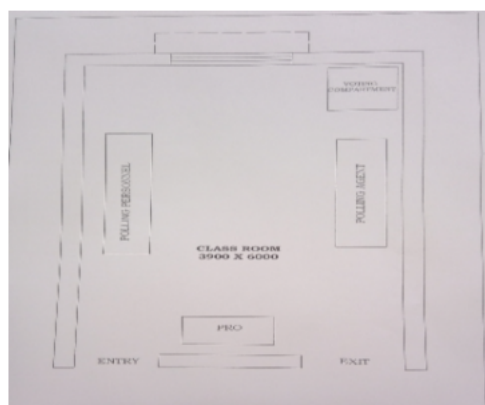

নির্বাচক নিবন্ধন আধিকারিকের স্বাক্ষর

Nazri Naksha

Google Map View

Polling Station Building Front View

Polling Station Front View

Cad View

Key MAP View

1 নাম : আয়েপ আলি পিতার নাম: দিন আলি বাড়ির নং : এন0859 বয়স : 41 লিঙ্গ : পুরুষ	YCW1647122	ফটো উপলব্ধ	2 নাম : মুসলিমা বিবি স্বামীর নাম: আয়েপ আলি বাড়ির নং : এন0859 বয়স : 37 লিঙ্গ : মহিলা	YCW1647114	ফটো উপলব্ধ	3 নাম : আছমত আলি পিতার নাম: আলিম আলি বাড়ির নং : n0002 বয়স : 60 লিঙ্গ : পুরুষ	CKW4027215	ফটো উপলব্ধ
4 নাম : শিপন সিকদার পিতার নাম: দুলাল সিকদার বাড়ির নং : n0594 বয়স : 31 লিঙ্গ : পুরুষ	YCW1339712	ফটো উপলব্ধ	5 নাম : খাদিজা খাতুন পিতার নাম: আখের আলি বাড়ির নং : n0016 বয়স : 31 লিঙ্গ : মহিলা	YCW1335041	ফটো উপলব্ধ	6 নাম : রঞ্জিত শর্মা পিতার নাম: শঙ্কর শর্মা বাড়ির নং : n0004 বয়স : 33 লিঙ্গ : পুরুষ	YCW1588748	ফটো উপলব্ধ
7 নাম : সেখ সেলিম আলি পিতার নাম: সেখ আজগার আলী বাড়ির নং : n0004 বয়স : 37 লিঙ্গ : পুরুষ	YCW1001486	ফটো উপলব্ধ	8 নাম : হালিমা খাতুন পিতার নাম: হয়দার আলি মণ্ডল বাড়ির নং : n0004 বয়স : 38 লিঙ্গ : মহিলা	YCW1001478	ফটো উপলব্ধ	9 নাম : ছব্বির আলি মণ্ডল পিতার নাম: আকবর আলি মণ্ডল বাড়ির নং : n0004 বয়স : 46 লিঙ্গ : পুরুষ	CKW3300068	ফটো উপলব্ধ
10 নাম : কাশেম আলি মণ্ডল পিতার নাম: আকবর আলি মণ্ডল বাড়ির নং : n0004 বয়স : 48 লিঙ্গ : পুরুষ	CKW3300035	ফটো উপলব্ধ	11 নাম : জামসের আলি মণ্ডল পিতার নাম: আকবর আলি মণ্ডল বাড়ির নং : n0004 বয়স : 38 লিঙ্গ : পুরুষ	CKW5324785	ফটো উপলব্ধ	12 নাম : সামসুল আলি মণ্ডল পিতার নাম: আকবর আলি মণ্ডল বাড়ির নং : n0004 বয়স : 40 লিঙ্গ : পুরুষ	CKW5324736	ফটো উপলব্ধ
13 নাম : হায়দার আলি মণ্ডল পিতার নাম: আকবর আলি মণ্ডল বাড়ির নং : n0004 বয়স : 63 লিঙ্গ : পুরুষ	CKW4079570	ফটো উপলব্ধ	14 নাম : সাকিলাবিবি স্বামীর নাম: আজগার আলি বাড়ির নং : n0004 বয়স : 58 লিঙ্গ : মহিলা	WB/13/090/684581	ফটো উপলব্ধ	15 নাম : সাবানা খাতুন বিবি স্বামীর নাম: হোসেন আলি বাড়ির নং : n0003 বয়স : 31 লিঙ্গ : মহিলা	YCW1471523	ফটো উপলব্ধ
16 নাম : হোসেন আলী মায়ের নাম: আচিয়া বিবি বাড়ির নং : n0003 বয়স : 33 লিঙ্গ : পুরুষ	YCW1181890	ফটো উপলব্ধ	17 নাম : সামাদ আলি পিতার নাম: হোবাহান আলি বাড়ির নং : n0003 বয়স : 51 লিঙ্গ : পুরুষ	CKW4080339	ফটো উপলব্ধ	18 নাম : আচিয়াবিবি স্বামীর নাম: সৈয়েদ বাড়ির নং : n0003 বয়স : 56 লিঙ্গ : মহিলা	WB/13/090/684587	ফটো উপলব্ধ
19 নাম : মাসুরা বিবি স্বামীর নাম: সেকেন্দার আলি বাড়ির নং : n0003 বয়স : 58 লিঙ্গ : মহিলা	WB/13/090/684217	ফটো উপলব্ধ	20 নাম : রাজ্জাক আলি পিতার নাম: হোবাহান আলি বাড়ির নং : n0003 বয়স : 56 লিঙ্গ : পুরুষ	CKW4026845	ফটো উপলব্ধ	21 নাম : সেকেন্দার আলি পিতার নাম: হোবাহান আলি বাড়ির নং : n0003 বয়স : 65 লিঙ্গ : পুরুষ	CKW4080826	ফটো উপলব্ধ
22 নাম : ফিরোজা বিবি স্বামীর নাম: মহম্মদ আলি বাড়ির নং : n0002 বয়স : 43 লিঙ্গ : মহিলা	CKW5324660	ফটো উপলব্ধ	23 নাম : রেবেকা বিবি স্বামীর নাম: আছমত আলি বাড়ির নং : n0002 বয়স : 55 লিঙ্গ : মহিলা	WB/13/090/684132	ফটো উপলব্ধ	24 নাম : জামসের আলি পিতার নাম: আছমত আলি বাড়ির নং : n0002 বয়স : 32 লিঙ্গ : পুরুষ	YCW1335066	ফটো উপলব্ধ
25 নাম : আনোয়ার আলি পিতার নাম: আছমত আলি বাড়ির নং : n0002 বয়স : 35 লিঙ্গ : পুরুষ	YCW0862656	ফটো উপলব্ধ	26 নাম : রাজ্জাক আলি পিতার নাম: আখের মণ্ডল বাড়ির নং : n0016 বয়স : 32 লিঙ্গ : পুরুষ	YCW1651249	ফটো উপলব্ধ	27 নাম : সানজিলা বিবি স্বামীর নাম: রহিম আলি মল্লিক বাড়ির নং : n0016 বয়স : 34 লিঙ্গ : মহিলা	YCW0862888	ফটো উপলব্ধ
28 নাম : আখের আলি পিতার নাম: মোক্তার আলি বাড়ির নং : n0016 বয়স : 58 লিঙ্গ : পুরুষ	CKW3300225	ফটো উপলব্ধ	29 নাম : সাহেবা চিচি স্বামীর নাম: নজরুল আলি বাড়ির নং : n0016 বয়স : 39 লিঙ্গ : মহিলা	YCW1001510	ফটো উপলব্ধ	30 নাম : রেশমাতারা বিবি স্বামীর নাম: কাশেম আলি বাড়ির নং : n0012 বয়স : 37 লিঙ্গ : মহিলা	CKW5324710	ফটো উপলব্ধ