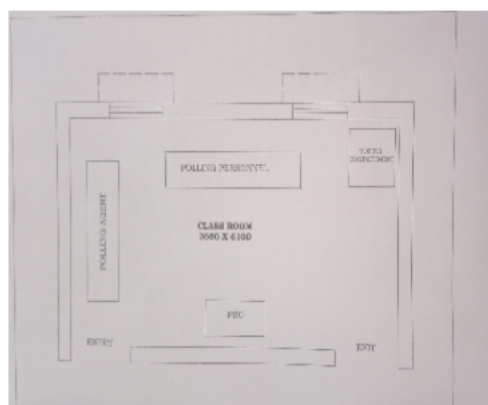

নির্বাচক নিবন্ধন আধিকারিকের স্বাক্ষর

Nazri Naksha

Google Map View

Polling Station Building Front View

Polling Station Front View

Cad View

Key MAP View

1 নাম : লুৎফায়েজ বিবি স্বামীর নাম: সাইদুল ইসলাম বাড়ির নং : 95 PANIHARA বয়স : 49 লিঙ্গ : মহিলা	YCW1001544 ফটো উপলব্ধ	2 নাম : রোকিয়া বিবি স্বামীর নাম: মোসলেম শেখ বাড়ির নং : n0240 বয়স : 63 লিঙ্গ : মহিলা	CKW4026860 ফটো উপলব্ধ	3 নাম : সাহাদাত আলি পিতার নাম: শুকুর আলি বাড়ির নং : n0369 বয়স : 39 লিঙ্গ : পুরুষ	CKW5165386 ফটো উপলব্ধ
4 নাম : বাসিরুল বিবি স্বামীর নাম: আবুতালেব বাড়ির নং : n0868 বয়স : 49 লিঙ্গ : মহিলা	CKW0390922 ফটো উপলব্ধ	5 নাম : হাসেম আলি মায়ের নাম: আচিয়া বিবি বাড়ির নং : n0003 বয়স : 35 লিঙ্গ : পুরুষ	YCW1335231 ফটো উপলব্ধ	6 নাম : বাহারুল আলী পিতার নাম: নাদীশা গাজী বাড়ির নং : n0869 বয়স : 43 লিঙ্গ : পুরুষ	CKW5165337 ফটো উপলব্ধ
7 নাম : শেখ সিরাজ আলি পিতার নাম: শেখ ফকির আলি বাড়ির নং : n0854 বয়স : 40 লিঙ্গ : পুরুষ	CKW3302726 ফটো উপলব্ধ	8 নাম : মাসুদা বিবি স্বামীর নাম: সেখ মালেক মন্ডল বাড়ির নং : n0252 বয়স : 58 লিঙ্গ : মহিলা	CKW4904140 ফটো উপলব্ধ	9 নাম : সীমা বিবি স্বামীর নাম: আহাদ আব্দুল বাড়ির নং : n0251 বয়স : 37 লিঙ্গ : মহিলা	YCW1651736 ফটো উপলব্ধ
10 নাম : আসমা বিবি স্বামীর নাম: আসমোত আলি বাড়ির নং : n0251 বয়স : 44 লিঙ্গ : মহিলা	CKW5324959 ফটো উপলব্ধ	11 নাম : আসমোত আলি পিতার নাম: আহমাদ আলি বাড়ির নং : n0251 বয়স : 45 লিঙ্গ : পুরুষ	CKW4904181 ফটো উপলব্ধ	12 নাম : নাসিরা বিবি পিতার নাম: আহমাদ বাড়ির নং : n0251 বয়স : 57 লিঙ্গ : মহিলা	CKW4026530 ফটো উপলব্ধ
13 নাম : আবদুল সামাদ পিতার নাম: আব্দুল হান্নান বাড়ির নং : n0251 বয়স : 47 লিঙ্গ : পুরুষ	CKW1080886 ফটো উপলব্ধ	14 নাম : আবদুল আহাদ পিতার নাম: আব্দুল হান্নান বাড়ির নং : n0251 বয়স : 51 লিঙ্গ : পুরুষ	CKW4026522 ফটো উপলব্ধ	15 নাম : দোলেহার বিবি স্বামীর নাম: আব্দুল হান্নান বাড়ির নং : n0251 বয়স : 68 লিঙ্গ : মহিলা	CKW4026217 ফটো উপলব্ধ
16 নাম : সাইফুল্লা মন্ডল পিতার নাম: আব্দুল হামিদ মন্ডল বাড়ির নং : n0249 বয়স : 31 লিঙ্গ : পুরুষ	YCW1335678 ফটো উপলব্ধ	17 নাম : লাভলী মন্ডল মায়ের নাম: শিখা মন্ডল বাড়ির নং : n0249 বয়স : 40 লিঙ্গ : মহিলা	CKW3306479 ফটো উপলব্ধ	18 নাম : আমেনা বিবি স্বামীর নাম: জালালউদ্দিন বাড়ির নং : n0249 বয়স : 37 লিঙ্গ : মহিলা	YCW1001817 ফটো উপলব্ধ
19 নাম : জালালউদ্দিন পিতার নাম: আব্দুল জলিল বাড়ির নং : n0249 বয়স : 44 লিঙ্গ : পুরুষ	CKW3302494 ফটো উপলব্ধ	20 নাম : শংকর মন্ডল পিতার নাম: নরেন মন্ডল বাড়ির নং : পাড়া নং 26 বয়স : 49 লিঙ্গ : পুরুষ	YCW1651744 ফটো উপলব্ধ	21 নাম : হাবিবুল্লা মন্ডল পিতার নাম: আব্দুল হামিদ বাড়ির নং : n0249 বয়স : 38 লিঙ্গ : পুরুষ	CKW5164843 ফটো উপলব্ধ
22 নাম : রসিদা বিবি স্বামীর নাম: আব্দুল হামিদ বাড়ির নং : n0249 বয়স : 52 লিঙ্গ : মহিলা	CKW4027629 ফটো উপলব্ধ	23 নাম : হালিমা বিবি স্বামীর নাম: আবদুল জলিল বাড়ির নং : n0249 বয়স : 70 লিঙ্গ : মহিলা	CKW4027231 ফটো উপলব্ধ	24 নাম : আবদুল জলিল পিতার নাম: আবুতালেব বাড়ির নং : n0249 বয়স : 74 লিঙ্গ : পুরুষ	CKW3118825 ফটো উপলব্ধ
25 নাম : সাহানারা বিবি স্বামীর নাম: আব্দুল রসিদ বাড়ির নং : n0248 বয়স : 56 লিঙ্গ : মহিলা	CKW4904082 ফটো উপলব্ধ	26 নাম : সফিকুল মন্ডল পিতার নাম: এনাৎ আলি মন্ডল বাড়ির নং : n0241 বয়স : 46 লিঙ্গ : পুরুষ	CKW4078085 ফটো উপলব্ধ	27 নাম : মনোয়ারা বিবি স্বামীর নাম: রফিক শেখ বাড়ির নং : n0241 বয়স : 34 লিঙ্গ : মহিলা	YCW1335439 ফটো উপলব্ধ
28 নাম : মসকুরা খান্নন (বিবি) স্বামীর নাম: রাজ্জাক আলি বাড়ির নং : n0289 বয়স : 49 লিঙ্গ : মহিলা	YCW0165274 ফটো উপলব্ধ	29 নাম : সাবেরা বিবি অন্যান্য: রসিদ আলি বাড়ির নং : n0289 বয়স : 35 লিঙ্গ : মহিলা	WB/13/090/684614 ফটো উপলব্ধ	30 নাম : আকবর আলি পিতার নাম: নুর মহম্মদ বাড়ির নং : n0289 বয়স : 49 লিঙ্গ : পুরুষ	WB/13/090/684728 ফটো উপলব্ধ