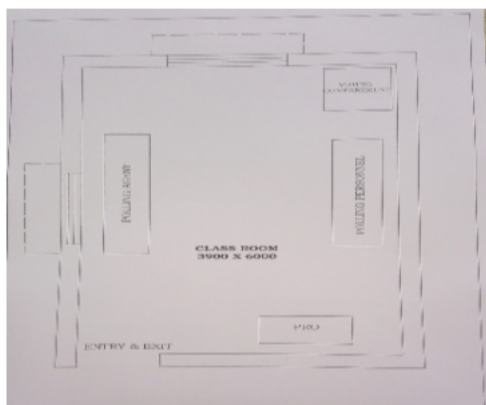

নির্বাচক নিবন্ধন আধিকারিকের স্বাক্ষর

Nazri Naksha

Google Map View

Polling Station Building Front View

Polling Station Front View

Cad View

Key MAP View

1 নাম : সুপ্রবত পণ্ডল পিতার নাম: ফাদার বাড়ির নং : 2নং কোরা পুরবাচল বয়স : 39 লিঙ্গ : পুরুষ	FZM1866565 ফটো উপলব্ধ	Q 2 নাম : রিফু আইচ স্বামীর নাম: অভিশেক আইচ বাড়ির নং : বয়স : 28 লিঙ্গ : মহিলা	YCW1776392 ফটো উপলব্ধ	3 নাম : রত্না আইচ স্বামীর নাম: প্রবীর আইচ বাড়ির নং : n0119 বয়স : 56 লিঙ্গ : মহিলা	CKW3897980 ফটো উপলব্ধ
4 নাম : প্রবীর আইচ পিতার নাম: অধীর আইচ বাড়ির নং : n0119 বয়স : 59 লিঙ্গ : পুরুষ	CKW3901139 ফটো উপলব্ধ	5 নাম : অভিশেক আইচ পিতার নাম: প্রবীর আইচ বাড়ির নং : n0051 বয়স : 32 লিঙ্গ : পুরুষ	YCW1182765 ফটো উপলব্ধ	6 নাম : পৌতম ফোকা পিতার নাম: কান্তিক চন্দ্র ফোকা বাড়ির নং : n0081 বয়স : 49 লিঙ্গ : পুরুষ	CKW5332218 ফটো উপলব্ধ
7 নাম : মৌসুমী মজুমদার পিতার নাম: নিমু মজুমদার বাড়ির নং : 118/76 বয়স : 24 লিঙ্গ : মহিলা	YCW2478303 ফটো উপলব্ধ	8 নাম : রানা আশ পিতার নাম: পীয়ুষ কান্তি আশ বাড়ির নং : n0110 বয়স : 40 লিঙ্গ : পুরুষ	CKW4585097 ফটো উপলব্ধ	9 নাম : সোনালী আঁশ স্বামীর নাম: রানা আঁশ বাড়ির নং : n0227 বয়স : 38 লিঙ্গ : মহিলা	CKW4580007 ফটো উপলব্ধ
10 নাম : লক্ষী কুণ্ডু স্বামীর নাম: গোবিন্দ কুণ্ডু বাড়ির নং : n0138 বয়স : 60 লিঙ্গ : মহিলা	CKW3393493 ফটো উপলব্ধ	11 নাম : গোবিন্দ কুণ্ডু পিতার নাম: হরিদাস কুণ্ডু বাড়ির নং : n0138 বয়স : 64 লিঙ্গ : পুরুষ	CKW3393485 ফটো উপলব্ধ	12 নাম : সুস্মিতা কুণ্ডু স্বামীর নাম: অরুণ কুণ্ডু বাড়ির নং : n0325 বয়স : 28 লিঙ্গ : মহিলা	YCW1901388 ফটো উপলব্ধ
13 নাম : রাহুল কুন্ডু পিতার নাম: গোবিন্দ কুন্ডু বাড়ির নং : n0138 বয়স : 26 লিঙ্গ : পুরুষ	YCW1968189 ফটো উপলব্ধ	14 নাম : বিউটি কুন্ডু পিতার নাম: অসীম কুন্ডু বাড়ির নং : এন0003 বয়স : 25 লিঙ্গ : মহিলা	YCW2040897 ফটো উপলব্ধ	15 নাম : মৌসুমী কুন্ডু পিতার নাম: মনোরঞ্জন কুন্ডু বাড়ির নং : n0150 বয়স : 37 লিঙ্গ : মহিলা	YCW0864843 ফটো উপলব্ধ
16 নাম : সাগর কুন্ডু পিতার নাম: মনোরঞ্জন কুন্ডু বাড়ির নং : 278 বয়স : 39 লিঙ্গ : পুরুষ	CKW5333661 ফটো উপলব্ধ	17 নাম : অসীম কুন্ডু পিতার নাম: কালিচরন কুন্ডু বাড়ির নং : n0003 বয়স : 54 লিঙ্গ : পুরুষ	CKW1190115 ফটো উপলব্ধ	18 নাম : বন্দনা কুন্ডু স্বামীর নাম: অসীম কুন্ডু বাড়ির নং : n0003 বয়স : 51 লিঙ্গ : মহিলা	CKW3896149 ফটো উপলব্ধ
19 নাম : অরুণ কুন্ডু পিতার নাম: অসীম কুন্ডু বাড়ির নং : n0003 বয়স : 31 লিঙ্গ : পুরুষ	YCW1336452 ফটো উপলব্ধ	20 নাম : শিল্পী কর্মকার স্বামীর নাম: স্বপন কর্মকার বাড়ির নং : n0077 বয়স : 47 লিঙ্গ : মহিলা	CKW4078978 ফটো উপলব্ধ	21 নাম : শ্রাবনী কর্মকার স্বামীর নাম: রেবা কর্মকার বাড়ির নং : n0016 বয়স : 36 লিঙ্গ : মহিলা	YCW0744318 ফটো উপলব্ধ
22 নাম : রেবা কর্মকার স্বামীর নাম: বিনয় কর্মকার বাড়ির নং : n0016 বয়স : 53 লিঙ্গ : মহিলা	CKW3895943 ফটো উপলব্ধ	23 নাম : মিন্টু কর্মকার পিতার নাম: হরিপদ কর্মকার বাড়ির নং : n0094 বয়স : 36 লিঙ্গ : পুরুষ	YCW0167940 ফটো উপলব্ধ	24 নাম : পিন্টু লাল কর্মকার পিতার নাম: হরিপদ কর্মকার বাড়ির নং : n0094 বয়স : 41 লিঙ্গ : পুরুষ	CKW3393477 ফটো উপলব্ধ
25 নাম : কানাইলাল কর্মকার পিতার নাম: হরিপদ কর্মকার বাড়ির নং : n0094 বয়স : 43 লিঙ্গ : পুরুষ	GWZ1799881 ফটো উপলব্ধ	26 নাম : লিটু কর্মকার স্বামীর নাম: বাবলু কর্মকার বাড়ির নং : 21/1 বয়স : 40 লিঙ্গ : মহিলা	CKW3393469 ফটো উপলব্ধ	27 নাম : বাবলু কর্মকার পিতার নাম: হরিপদ কর্মকার বাড়ির নং : n0094 বয়স : 43 লিঙ্গ : পুরুষ	GWZ1799873 ফটো উপলব্ধ
28 নাম : মায়ী কর্মকার স্বামীর নাম: হরিপদ কর্মকার বাড়ির নং : n0094 বয়স : 68 লিঙ্গ : মহিলা	CKW4936167 ফটো উপলব্ধ	29 নাম : কাকলী কর্মকার পিতার নাম: বিজন কর্মকার বাড়ির নং : পাট 76 বয়স : 34 লিঙ্গ : মহিলা	YCW0874172 ফটো উপলব্ধ	30 নাম : ডায়না কর্মকার স্বামীর নাম: পিন্টু লাল কর্মকার বাড়ির নং : n0094 বয়স : 39 লিঙ্গ : মহিলা	YCW0864660 ফটো উপলব্ধ