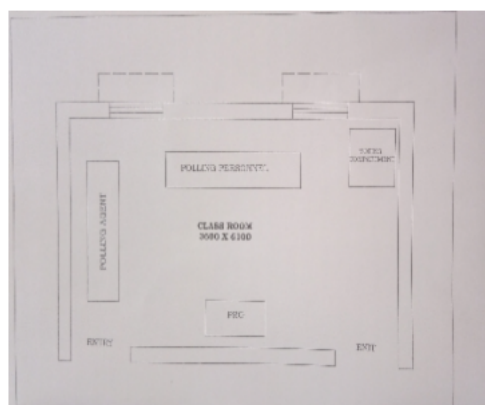

নির্বাচক নিবন্ধন আধিকারিকের স্বাক্ষর

Nazri Naksha

Google Map View

Polling Station Building Front View

Polling Station Front View

Cad View

Key MAP View

1	YCW1900877	ফটো উপলব্ধ	Q	2	YCW2039121	ফটো উপলব্ধ	3	CKW3171162	ফটো উপলব্ধ
নাম : স্বপ্না রায় স্বামীর নাম: গৌরঙ্গ রায় বাড়ির নং : n0326 বয়স : 39 লিঙ্গ : মহিলা			নাম : অনিতা অধিকারী পিতার নাম: আকর অধিকারী বাড়ির নং : নং বয়স : 26 লিঙ্গ : মহিলা				নাম : অরুণ অধিকারী পিতার নাম: অমরেশ্বর অধিকারী বাড়ির নং : n0204 বয়স : 45 লিঙ্গ : পুরুষ		
Q	4	YCW0783555	ফটো উপলব্ধ	5	YCW1653161	ফটো উপলব্ধ	6	CKW3899663	ফটো উপলব্ধ
নাম : রুশ্মা অধিকারী (স্বরক্ষার) স্বামীর নাম: অরুণ অধিকারী বাড়ির নং : বয়স : 42 লিঙ্গ : মহিলা			নাম : রতন দত্ত পিতার নাম: বাক্কিম দত্ত বাড়ির নং : n0025 বয়স : 40 লিঙ্গ : পুরুষ				নাম : ইলা আদিত্য স্বামীর নাম: শঙ্কর আদিত্য বাড়ির নং : n0025 বয়স : 51 লিঙ্গ : মহিলা		
7	CKW3899655	ফটো উপলব্ধ	8	XUW1165083	ফটো উপলব্ধ	9	YCW1900778	ফটো উপলব্ধ	
নাম : শঙ্কর আদিত্য পিতার নাম: অধির আদিত্য বাড়ির নং : n0025 বয়স : 53 লিঙ্গ : পুরুষ			নাম : কাজলী সরকার পিতার নাম: রতন দত্ত বাড়ির নং : এন0025 বয়স : 42 লিঙ্গ : মহিলা			নাম : সৌরভ আদিত্য পিতার নাম: শঙ্কর আদিত্য বাড়ির নং : n0317 বয়স : 27 লিঙ্গ : পুরুষ			
10	YCW1473933	ফটো উপলব্ধ	11	CKW5174834	ফটো উপলব্ধ	12	YCW1337468	ফটো উপলব্ধ	
নাম : রিয়া পাল (কুন্ডু) স্বামীর নাম: মহাদেব কুন্ডু বাড়ির নং : n0163 বয়স : 30 লিঙ্গ : মহিলা			নাম : মহাদেব কুন্ডু পিতার নাম: তারক নাথ কুন্ডু বাড়ির নং : n0163 বয়স : 42 লিঙ্গ : পুরুষ			নাম : রবিন কুন্ডু পিতার নাম: গনেশ চন্দ্র কুন্ডু বাড়ির নং : n0260 বয়স : 48 লিঙ্গ : পুরুষ			
13	YCW1653146	ফটো উপলব্ধ	14	CKW3898830	ফটো উপলব্ধ	15	YCW1337716	ফটো উপলব্ধ	
নাম : সোমেন কুন্ডু পিতার নাম: কৃষ্ণ বন্ধু কুন্ডু বাড়ির নং : n0011 বয়স : 29 লিঙ্গ : পুরুষ			নাম : বাসন্তী কুন্ডু স্বামীর নাম: কৃষ্ণবন্ধু কুন্ডু বাড়ির নং : n0011 বয়স : 57 লিঙ্গ : মহিলা			নাম : বনশ্রী কুন্ডু স্বামীর নাম: রবিন কুন্ডু বাড়ির নং : n0263 বয়স : 31 লিঙ্গ : মহিলা			
16	YCW1337724	ফটো উপলব্ধ	17	CGF2296846	ফটো উপলব্ধ	18	CKW1190172	ফটো উপলব্ধ	
নাম : পিঙ্কি কুন্ডু স্বামীর নাম: বিশ্বজিৎ কুন্ডু বাড়ির নং : n0264 বয়স : 39 লিঙ্গ : মহিলা			নাম : স্বপন কুমার জানা পিতার নাম: রবীন্দ্র নাথ জানা বাড়ির নং : ওয়েস্ট চন্ডীগড় বয়স : 57 লিঙ্গ : পুরুষ			নাম : অঞ্জু কুন্ডু স্বামীর নাম: রামকৃষ্ণ কুন্ডু বাড়ির নং : n0011 বয়স : 53 লিঙ্গ : মহিলা			
19	YCW1653179	ফটো উপলব্ধ	20	CKW3900115	ফটো উপলব্ধ	21	CKW3900123	ফটো উপলব্ধ	
নাম : রিয়া কবিরাজ পিতার নাম: রবীন্দ্রনাথ কবিরাজ বাড়ির নং : n0133 বয়স : 29 লিঙ্গ : মহিলা			নাম : রত্না কবিরাজ স্বামীর নাম: রবীন্দ্র নাথ কবিরাজ বাড়ির নং : n0133 বয়স : 51 লিঙ্গ : মহিলা			নাম : রবীন্দ্র নাথ কবিরাজ পিতার নাম: মুকুন্দ লাল কবিরাজ বাড়ির নং : n0133 বয়স : 57 লিঙ্গ : পুরুষ			
22	YCW1900752	ফটো উপলব্ধ	23	YCW0167924	ফটো উপলব্ধ	24	CKW5130604	ফটো উপলব্ধ	
নাম : সুকুমার কুন্ডু পিতার নাম: বিশ্বীন্দ্র কুন্ডু বাড়ির নং : n0015 বয়স : 63 লিঙ্গ : পুরুষ			নাম : সনাতন চক্রবর্তী পিতার নাম: পরান চক্রবর্তী বাড়ির নং : n0084 বয়স : 36 লিঙ্গ : পুরুষ			নাম : তাপসী কর্মকার(ভদ্র) স্বামীর নাম: দেবশীষ কর্মকার বাড়ির নং : n0084 বয়স : 34 লিঙ্গ : মহিলা			
25	CKW3397189	ফটো উপলব্ধ	26	CKW1190081	ফটো উপলব্ধ	27	YCW2561199	ফটো উপলব্ধ	
নাম : দেবশীষ কর্মকার পিতার নাম: জয়দেব কর্মকার বাড়ির নং : n0084 বয়স : 42 লিঙ্গ : পুরুষ			নাম : মঞ্জু কর্মকার স্বামীর নাম: জয়দেব কর্মকার বাড়ির নং : n0084 বয়স : 60 লিঙ্গ : মহিলা			নাম : রেখা রানী ঘোষ পিতার নাম: রবীন্দ্রনাথ ঘোষ বাড়ির নং : বুথ 118/79 বয়স : 76 লিঙ্গ : মহিলা			
28	CKW1190073	ফটো উপলব্ধ	29	YCW2561181	ফটো উপলব্ধ	30	RXC0813014	ফটো উপলব্ধ	
নাম : জয়দেব কর্মকার পিতার নাম: যোগেন্দ্র কর্মকার বাড়ির নং : n0084 বয়স : 65 লিঙ্গ : পুরুষ			নাম : অসীম কুমার ঘোষ পিতার নাম: রবীন্দ্রনাথ ঘোষ বাড়ির নং : বুথ 118/79 বয়স : 52 লিঙ্গ : পুরুষ			নাম : মিলি ঘোষ স্বামীর নাম: অসীম কুমার ঘোষ বাড়ির নং : বুথ 118/79 বয়স : 44 লিঙ্গ : মহিলা			