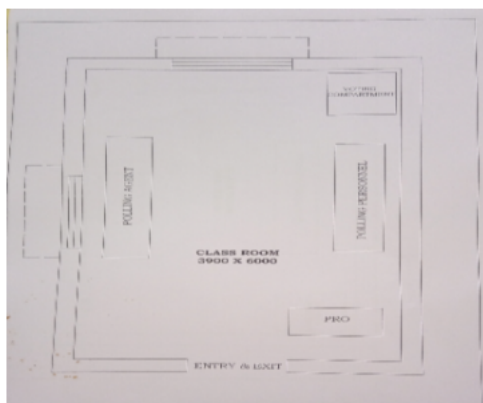

নির্বাচক নিবন্ধন আধিকারিকের স্বাক্ষর

Nazri Naksha

Google Map View

Polling Station Building Front View

Polling Station Front View

Cad View

Key MAP View

1	YCW1731801	নাম : সুকুমার দেবনাথ পিতার নাম: নিতাই দেবনাথ বাড়ির নং : n0336 বয়স : 78 লিঙ্গ : পুরুষ	ফটো উপলব্ধ	2	YCW2052496	নাম : রাহুল বিশ্বাস পিতার নাম: আদিত্য বিশ্বাস বাড়ির নং : নং বয়স : 25 লিঙ্গ : পুরুষ	ফটো উপলব্ধ	3	YCW2188316	নাম : সোমা (রায়) দে স্বামীর নাম: সোমনাথ দে বাড়ির নং : নং00 বয়স : 37 লিঙ্গ : মহিলা	ফটো উপলব্ধ
4	CKW3899762	নাম : অপর্ণা অধিকারী স্বামীর নাম: গোকুল অধিকারী বাড়ির নং : n0161 বয়স : 47 লিঙ্গ : মহিলা	ফটো উপলব্ধ	5	YCW2440923	নাম : অনামিকা অধিকারী পিতার নাম: অভিশঙ্কর অধিকারী বাড়ির নং : এন0100 বয়স : 22 লিঙ্গ : মহিলা	ফটো উপলব্ধ	6	YCW1005065	নাম : সঞ্জয় অধিকারী পিতার নাম: সুধীর অধিকারী বাড়ির নং : n0245 বয়স : 61 লিঙ্গ : পুরুষ	ফটো উপলব্ধ
7	YCW1183227	নাম : সুজল অধিকারী পিতার নাম: সঞ্জয় অধিকারী বাড়ির নং : n0245 বয়স : 39 লিঙ্গ : পুরুষ	ফটো উপলব্ধ	8	YCW1005198	নাম : সুমিত্রা অধিকারী স্বামীর নাম: সঞ্জয় অধিকারী বাড়ির নং : n0245 বয়স : 55 লিঙ্গ : মহিলা	ফটো উপলব্ধ	9	YDY1178029	নাম : সোমা অধিকারী স্বামীর নাম: সুজল অধিকারী বাড়ির নং : এন0245 বয়স : 30 লিঙ্গ : মহিলা	ফটো উপলব্ধ
10	YCW2501559	নাম : রাকেশ অধিকারী পিতার নাম: নারায়ন অধিকারী বাড়ির নং : এন0120 বয়স : 28 লিঙ্গ : পুরুষ	ফটো উপলব্ধ	11	CKW3397650	নাম : লক্ষী অধিকারী স্বামীর নাম: অমরেশ্বর অধিকারী বাড়ির নং : n0100 বয়স : 80 লিঙ্গ : মহিলা	ফটো উপলব্ধ	12	CKW3899515	নাম : প্রতিমা অধিকারী স্বামীর নাম: অভিশঙ্কর অধিকারী বাড়ির নং : n0100 বয়স : 49 লিঙ্গ : মহিলা	ফটো উপলব্ধ
13	YCW2656791	নাম : অভিশঙ্কর অধিকারী পিতার নাম: অমরেশ্বর অধিকারী বাড়ির নং : n0100 বয়স : 51 লিঙ্গ : পুরুষ	ফটো উপলব্ধ	Q	YCW1474865	নাম : সুইটি বড়াল পিতার নাম: শঙ্কর বড়াল বাড়ির নং : বয়স : 30 লিঙ্গ : মহিলা	ফটো উপলব্ধ	15	CDK2375442	নাম : গোকুল অধিকারী পিতার নাম: গৌরঙ্গ অধিকারী বাড়ির নং : n0101 বয়স : 33 লিঙ্গ : পুরুষ	ফটো উপলব্ধ
16	WB/13/090/747330	নাম : রাধা অধিকারী স্বামীর নাম: নারায়ন অধিকারী বাড়ির নং : n0120 বয়স : 52 লিঙ্গ : মহিলা	ফটো উপলব্ধ	17	LLQ2286664	নাম : বীনা সরকার পিতার নাম: অমল সরকার বাড়ির নং : 26/5 বয়স : 40 লিঙ্গ : মহিলা	ফটো উপলব্ধ	18	YCW1653922	নাম : অমিত অধিকারী পিতার নাম: অভিশঙ্কর অধিকারী বাড়ির নং : n0100 বয়স : 29 লিঙ্গ : পুরুষ	ফটো উপলব্ধ
19	YCW1777986	নাম : সৌরভ অধিকারী পিতার নাম: গোকুল অধিকারী বাড়ির নং : n0399 বয়স : 28 লিঙ্গ : পুরুষ	ফটো উপলব্ধ	20	YCW1778109	নাম : রানা অধিকারী পিতার নাম: নারায়ণ অধিকারী বাড়ির নং : n0120 বয়স : 32 লিঙ্গ : পুরুষ	ফটো উপলব্ধ	21	YCW2089902	নাম : নারায়ন অধিকারী পিতার নাম: নিমাই অধিকারী বাড়ির নং : n0120 বয়স : 56 লিঙ্গ : পুরুষ	ফটো উপলব্ধ
22	ALD2068229	নাম : রিস্মা অধিকারী বৈশিষ্ঠ স্বামীর নাম: অমিত অধিকারী বাড়ির নং : পাট নং 118/79 নং বয়স : 25 লিঙ্গ : মহিলা	ফটো উপলব্ধ	23	YMQ3109287	নাম : তুন্তি ওঝা স্বামীর নাম: বিষ্ণু ওঝা বাড়ির নং : পাট ৭৯/এন ০২১৫ বয়স : 47 লিঙ্গ : মহিলা	ফটো উপলব্ধ	24	YCW1183243	নাম : দেবশীষ ওঝা পিতার নাম: বিষ্ণু ওঝা বাড়ির নং : n0215 বয়স : 34 লিঙ্গ : পুরুষ	ফটো উপলব্ধ
25	YCW0744730	নাম : বিষ্ণু ওঝা পিতার নাম: নির্মল ওঝা বাড়ির নং : n0215 বয়স : 45 লিঙ্গ : পুরুষ	ফটো উপলব্ধ	26	WB/13/090/747302	নাম : নগেন কুন্ডু পিতার নাম: যজ্ঞেশ্বর কুন্ডু বাড়ির নং : n0060 বয়স : 70 লিঙ্গ : পুরুষ	ফটো উপলব্ধ	27	YCW1901529	নাম : পল্লবী কুন্ডু স্বামীর নাম: সুবীর দাস বাড়ির নং : না বয়স : 27 লিঙ্গ : মহিলা	ফটো উপলব্ধ
28	YCW1004944	নাম : বিশ্বজিৎ কুন্ডু পিতার নাম: গোপাল কুন্ডু বাড়ির নং : n0126 বয়স : 33 লিঙ্গ : পুরুষ	ফটো উপলব্ধ	29	YCW1183284	নাম : রত্না পাল স্বামীর নাম: বলাই পাল বাড়ির নং : n0269 বয়স : 36 লিঙ্গ : মহিলা	ফটো উপলব্ধ	30	YCW1901412	নাম : সুরজিৎ কুন্ডু পিতার নাম: গোপাল কুন্ডু বাড়ির নং : n0050 বয়স : 28 লিঙ্গ : পুরুষ	ফটো উপলব্ধ