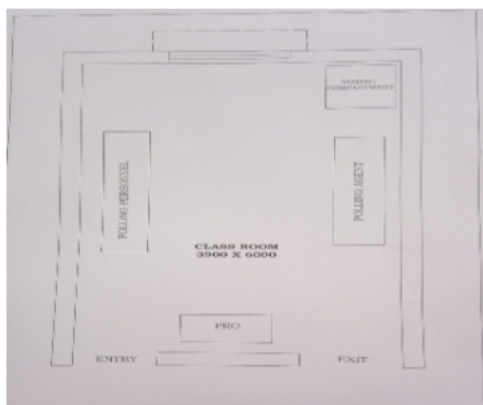

নির্বাচক নিবন্ধন আধিকারিকের স্বাক্ষর

Nazri Naksha

Google Map View

Polling Station Building Front View

Polling Station Front View

Cad View

Key MAP View

1 নাম : প্রদীপ পাল পিতার নাম: লব চন্দ্র পাল বাড়ির নং : n0291 বয়স : 38 লিঙ্গ : পুরুষ	YCW1654409 ফটো উপলব্ধ	2 নাম : শ্যামল সেন পিতার নাম: গনেশ সেন বাড়ির নং : n0243 বয়স : 46 লিঙ্গ : পুরুষ	CKW3174901 ফটো উপলব্ধ	3 নাম : প্রিয়ান্বিতা সেন স্বামীর নাম: শ্যামল সেন বাড়ির নং : n0243 বয়স : 33 লিঙ্গ : মহিলা	YCW1005982 ফটো উপলব্ধ
4 নাম : অজানা রাহা স্বামীর নাম: তপন রাহা বাড়ির নং : n0091 বয়স : 49 লিঙ্গ : মহিলা	CKW3902129 ফটো উপলব্ধ	5 নাম : তপন রাহা পিতার নাম: সুনিল কুমার রাহা বাড়ির নং : n0091 বয়স : 53 লিঙ্গ : পুরুষ	YCW2100584 ফটো উপলব্ধ	6 নাম : রূপন দাস পিতার নাম: শান্তি দাস বাড়ির নং : n0091 বয়স : 60 লিঙ্গ : পুরুষ	CKW1202316 ফটো উপলব্ধ
7 নাম : কম্পনা শর্মা স্বামীর নাম: জগদীশ শর্মা বাড়ির নং : n0243 বয়স : 36 লিঙ্গ : মহিলা	CKW1205111 ফটো উপলব্ধ	8 নাম : সংযুক্তা দে স্বামীর নাম: সায়ন দে বাড়ির নং : নং বয়স : 27 লিঙ্গ : মহিলা	YCW2050482 ফটো উপলব্ধ	9 নাম : সোমা সাহা স্বামীর নাম: তপন সাহা বাড়ির নং : 35/এ/2 বয়স : 41 লিঙ্গ : মহিলা	DTZ0881318 ফটো উপলব্ধ
10 নাম : তপন সাহা পিতার নাম: দীপক সাহা বাড়ির নং : 35/এ/2 বয়স : 50 লিঙ্গ : পুরুষ	YCW2465375 ফটো উপলব্ধ	11 নাম : দীপঙ্কর রায় পিতার নাম: চিত্তরঞ্জন রঙ্গ বাড়ির নং : নং000 বয়স : 40 লিঙ্গ : পুরুষ	JSC2699304 ফটো উপলব্ধ	12 নাম : দিপঙ্কর অধিকারী পিতার নাম: হরষিত অধিকারী বাড়ির নং : n0214 বয়স : 38 লিঙ্গ : পুরুষ	CKW5176516 ফটো উপলব্ধ
13 নাম : রতনা অধিকারী স্বামীর নাম: হরষিত অধিকারী বাড়ির নং : n0214 বয়স : 52 লিঙ্গ : মহিলা	WB/13/090/750303 ফটো উপলব্ধ	14 নাম : হরষিত অধিকারী পিতার নাম: হরিপদ অধিকারী বাড়ির নং : n0214 বয়স : 60 লিঙ্গ : পুরুষ	CKW3894995 ফটো উপলব্ধ	15 নাম : অর্পিতা অধিকারী (সাহা) স্বামীর নাম: দিপঙ্কর অধিকারী বাড়ির নং : n0423 বয়স : 34 লিঙ্গ : মহিলা	YCW1005347 ফটো উপলব্ধ
16 নাম : সুরজীৎ আইচ পিতার নাম: বিশ্বনাথ আইচ বাড়ির নং : n0158 বয়স : 35 লিঙ্গ : পুরুষ	YCW0865717 ফটো উপলব্ধ	17 নাম : বিশ্বনাথ আইচ পিতার নাম: অমল আইচ বাড়ির নং : n0158 বয়স : 58 লিঙ্গ : পুরুষ	CKW3899028 ফটো উপলব্ধ	18 নাম : সুমিত্রা আইচ স্বামীর নাম: বিশ্বনাথ আইচ বাড়ির নং : n0158 বয়স : 50 লিঙ্গ : মহিলা	YCW2310076 ফটো উপলব্ধ
19 নাম : প্রিয়ান্বিতা আইচ স্বামীর নাম: সুরজীৎ আইচ বাড়ির নং : এন004 বয়স : 27 লিঙ্গ : মহিলা	ALD2065266 ফটো উপলব্ধ	20 নাম : দীপ কুণ্ডু পিতার নাম: গোবিন্দ চন্দ্র কুণ্ডু বাড়ির নং : নং000 বয়স : 24 লিঙ্গ : পুরুষ	YCW2188795 ফটো উপলব্ধ	21 নাম : তপন কুমার কুন্ডু পিতার নাম: শান্তি রাম কুন্ডু বাড়ির নং : n0079 বয়স : 65 লিঙ্গ : পুরুষ	YCW2286060 ফটো উপলব্ধ
22 নাম : সুশান্ত কুমার কুণ্ডু পিতার নাম: গৌর চন্দ্র কুন্ডু বাড়ির নং : n0233 বয়স : 62 লিঙ্গ : পুরুষ	YCW2100717 ফটো উপলব্ধ	23 নাম : সীমা কুন্ডু স্বামীর নাম: তপন কুমার কুন্ডু বাড়ির নং : n0079 বয়স : 60 লিঙ্গ : মহিলা	CKW3896198 ফটো উপলব্ধ	24 নাম : তৌতৌন দাস পিতার নাম: রূপন দাস বাড়ির নং : n0065 বয়স : 33 লিঙ্গ : পুরুষ	YCW1337971 ফটো উপলব্ধ
25 নাম : শম্পা কুন্ডু স্বামীর নাম: সঞ্জয় কুন্ডু বাড়ির নং : n0493 বয়স : 35 লিঙ্গ : মহিলা	YCW1901479 ফটো উপলব্ধ	26 নাম : গনেশ কুন্ডু পিতার নাম: দীনবন্ধু কুন্ডু বাড়ির নং : n0065 বয়স : 38 লিঙ্গ : পুরুষ	YMQ2948586 ফটো উপলব্ধ	27 নাম : সুধাংগু কুমার কুণ্ডু মায়ের নাম: শোভা রানী কুণ্ডু বাড়ির নং : n0065 বয়স : 57 লিঙ্গ : পুরুষ	YCW1868405 ফটো উপলব্ধ
28 নাম : কৌশিক কুন্ডু পিতার নাম: তপন কুমার কুন্ডু বাড়ির নং : n0079 বয়স : 34 লিঙ্গ : পুরুষ	YCW1005719 ফটো উপলব্ধ	29 নাম : সুপর্ণা কুন্ডু স্বামীর নাম: বিশ্বেজিৎ কুন্ডু বাড়ির নং : n0065 বয়স : 40 লিঙ্গ : মহিলা	YCW0865865 ফটো উপলব্ধ	30 নাম : বিশ্বেজিৎ কুণ্ডু পিতার নাম: পুলিন কুণ্ডু বাড়ির নং : n0065 বয়স : 45 লিঙ্গ : পুরুষ	CKW3901865 ফটো উপলব্ধ