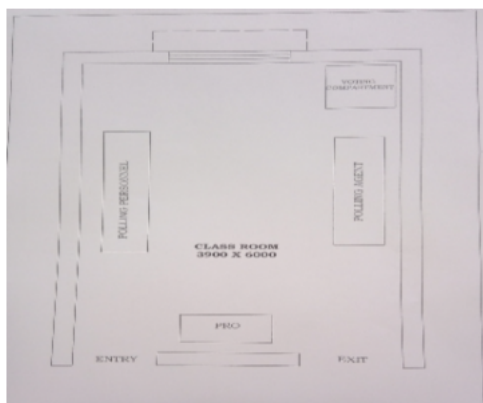

নির্বাচক নিবন্ধন আধিকারিকের স্বাক্ষর

Nazri Naksha

Google Map View

Polling Station Building Front View

Polling Station Front View

Cad View

Key MAP View

1 নাম : মান্নি আইচ দাস স্বামীর নাম: দিলিপ দাস বাড়ির নং : হাউস নং432 বয়স : 30 লিঙ্গ : মহিলা	IY1608272 ফটো উপলব্ধ	2 নাম : নির্মল আচার্য পিতার নাম: রামগোপাল আচার্য বাড়ির নং : n0828 বয়স : 39 লিঙ্গ : পুরুষ	YCW1902550 ফটো উপলব্ধ	3 নাম : কম্পনা আচার্য স্বামীর নাম: মানিক আচার্য বাড়ির নং : n0510 বয়স : 62 লিঙ্গ : মহিলা	YCW0866525 ফটো উপলব্ধ
4 নাম : মানব আচার্য পিতার নাম: মানিক আচার্য বাড়ির নং : n0515 বয়স : 39 লিঙ্গ : পুরুষ	YCW1007046 ফটো উপলব্ধ	5 নাম : বিউটি আচার্য স্বামীর নাম: মানব আচার্য বাড়ির নং : n0515 বয়স : 34 লিঙ্গ : মহিলা	YCW1339233 ফটো উপলব্ধ	6 নাম : অলোক আচার্য পিতার নাম: মানিক আচার্য বাড়ির নং : n0515 বয়স : 40 লিঙ্গ : পুরুষ	YCW1007087 ফটো উপলব্ধ
7 নাম : রিজ্বা কর স্বামীর নাম: চিত্তরঞ্জন কর বাড়ির নং : n0529 বয়স : 54 লিঙ্গ : মহিলা	YCW2329233 ফটো উপলব্ধ	8 নাম : সজিব কুমার ভৌমিক পিতার নাম: সঞ্জীত ভৌমিক বাড়ির নং : নিউ খুলনা পল্লী বয়স : 28 লিঙ্গ : পুরুষ	YCW2455426 ফটো উপলব্ধ	9 নাম : সুভাষ কর পিতার নাম: চিত্তরঞ্জন কর বাড়ির নং : n0526 বয়স : 39 লিঙ্গ : পুরুষ	DKJ3472495 ফটো উপলব্ধ
10 নাম : সঞ্জীত ভৌমিক পিতার নাম: সঞ্জীত ভৌমিক বাড়ির নং : বয়স : 45 লিঙ্গ : পুরুষ	YCW2381127 ফটো উপলব্ধ	11 নাম : রাজু কর পিতার নাম: চিত্তরঞ্জন কর বাড়ির নং : n0525 বয়স : 37 লিঙ্গ : পুরুষ	DKJ3472487 ফটো উপলব্ধ	12 নাম : তপন কুমার কর্মকার পিতার নাম: মৃত হর রঞ্জন কর্মকার বাড়ির নং : 3/2 বয়স : 69 লিঙ্গ : পুরুষ	YCW2352540 ফটো উপলব্ধ
13 নাম : লক্ষ্মী কর্মকার স্বামীর নাম: তপন কুমার কর্মকার বাড়ির নং : 3-2 নিউ খুলনা পল্লী বয়স : 52 লিঙ্গ : মহিলা	YCW2444479 ফটো উপলব্ধ	14 নাম : দেবসিতা রায়চৌধুরী পিতার নাম: শিবপদ রায়চৌধুরী বাড়ির নং : n0360 বয়স : 26 লিঙ্গ : মহিলা	YCW2190825 ফটো উপলব্ধ	15 নাম : শান্ত দাস পিতার নাম: ফকির দাস বাড়ির নং : n0860 বয়স : 45 লিঙ্গ : পুরুষ	CKW3334992 ফটো উপলব্ধ
16 নাম : শিবপদ রায়চৌধুরী পিতার নাম: কালীপদ রায়চৌধুরী বাড়ির নং : n0360 বয়স : 59 লিঙ্গ : পুরুষ	WB/13/090/0735301 ফটো উপলব্ধ	17 নাম : দোলা রায়চৌধুরী স্বামীর নাম: শিবপদ রায়চৌধুরী বাড়ির নং : n0360 বয়স : 51 লিঙ্গ : মহিলা	WB/13/090/0159158 ফটো উপলব্ধ	18 নাম : আরতি দাস স্বামীর নাম: শান্ত দাস বাড়ির নং : n0860 বয়স : 45 লিঙ্গ : মহিলা	GWZ2167377 ফটো উপলব্ধ
19 নাম : শম্পা গুপ্ত স্বামীর নাম: তপন গুপ্ত বাড়ির নং : n0449 বয়স : 48 লিঙ্গ : মহিলা	CKW3898285 ফটো উপলব্ধ	20 নাম : তপন গুপ্ত পিতার নাম: রনেশ গুপ্ত বাড়ির নং : n0449 বয়স : 59 লিঙ্গ : পুরুষ	YCW2486181 ফটো উপলব্ধ	21 নাম : রিক গুপ্ত পিতার নাম: তপন গুপ্ত বাড়ির নং : বৃথ 118/82 বয়স : 21 লিঙ্গ : পুরুষ	YCW2502565 ফটো উপলব্ধ
22 নাম : তুষার গুপ্ত পিতার নাম: রনেশ গুপ্ত বাড়ির নং : এন0004 বয়স : 59 লিঙ্গ : পুরুষ	YCW2292100 ফটো উপলব্ধ	23 নাম : শিল্পা গুপ্তা পিতার নাম: তপন গুপ্তা বাড়ির নং : এন0449 বয়স : 25 লিঙ্গ : মহিলা	YCW2053536 ফটো উপলব্ধ	24 নাম : তুষা গুপ্ত পিতার নাম: তুষার গুপ্ত বাড়ির নং : এন0004 বয়স : 23 লিঙ্গ : মহিলা	YCW2354843 ফটো উপলব্ধ
25 নাম : মিনতি ঘরামী স্বামীর নাম: দুলাল ঘরামী বাড়ির নং : n0345 বয়স : 56 লিঙ্গ : মহিলা	WB/13/090/705105 ফটো উপলব্ধ	26 নাম : মিতা ঘোষ স্বামীর নাম: বাদল ঘোষ বাড়ির নং : n0408 বয়স : 65 লিঙ্গ : মহিলা	CKW1117696 ফটো উপলব্ধ	27 নাম : দুলাল ঘরামী পিতার নাম: ভবেন্দ্র ঘরামী বাড়ির নং : n0408 বয়স : 62 লিঙ্গ : পুরুষ	CKW1117712 ফটো উপলব্ধ
28 নাম : রতন ঘরামী পিতার নাম: দুলাল ঘরামী বাড়ির নং : n0408 বয়স : 43 লিঙ্গ : পুরুষ	CKW3334653 ফটো উপলব্ধ	29 নাম : মিঠু ঘরামী স্বামীর নাম: রতন ঘরামী বাড়ির নং : n0408 বয়স : 38 লিঙ্গ : মহিলা	YCW0180422 ফটো উপলব্ধ	30 নাম : সোমনাথ ঘোষ পিতার নাম: বাদল ঘোষ বাড়ির নং : n0408 বয়স : 29 লিঙ্গ : পুরুষ	YCW1779263 ফটো উপলব্ধ