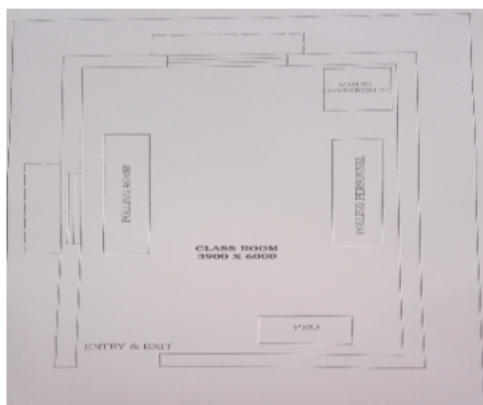

নির্বাচক নিবন্ধন আধিকারিকের স্বাক্ষর

Nazri Naksha

Google Map View

Polling Station Building Front View

Polling Station Front View

Cad View

Key MAP View

1 নাম : কাকলী (মন্ডল)রায় স্বামীর নাম: ব্রজেন্দ্র নারায়ন রায় বাড়ির নং : n0257 বয়স : 48 লিঙ্গ : মহিলা	CKW4903209 ফটো উপলব্ধ	2 নাম : শান্তনা অধিকারী পিতার নাম: তারক অধিকারী বাড়ির নং : n0388 বয়স : 30 লিঙ্গ : মহিলা	YCW1902584 ফটো উপলব্ধ	3 নাম : তমাল চক্রবর্তী পিতার নাম: শুভাশিস চক্রবর্তী বাড়ির নং : বৃথ 118/83 বয়স : 34 লিঙ্গ : পুরুষ	YCW0870691 ফটো উপলব্ধ
4 নাম : শুক্লা আইচ স্বামীর নাম: তারক আইচ বাড়ির নং : n0104 বয়স : 50 লিঙ্গ : মহিলা	CKW4917506 ফটো উপলব্ধ	5 নাম : তারক আইচ পিতার নাম: বীরেন্দ্র আইচ বাড়ির নং : n0104 বয়স : 55 লিঙ্গ : পুরুষ	CKW3897139 ফটো উপলব্ধ	6 নাম : মিঠু আঁশ স্বামীর নাম: বলাই আঁশ বাড়ির নং : n0135 বয়স : 56 লিঙ্গ : মহিলা	CKW3138047 ফটো উপলব্ধ
7 নাম : বলাই আঁশ পিতার নাম: চুনীলাল রআশ বাড়ির নং : n0135 বয়স : 65 লিঙ্গ : পুরুষ	CKW4917514 ফটো উপলব্ধ	8 নাম : অর্চনা কর স্বামীর নাম: স্বপন কর বাড়ির নং : 163 বয়স : 58 লিঙ্গ : মহিলা	CKW3894581 ফটো উপলব্ধ	9 নাম : স্বপন কর পিতার নাম: দুলাল কর বাড়ির নং : n0258 বয়স : 66 লিঙ্গ : পুরুষ	CKW4938445 ফটো উপলব্ধ
10 নাম : প্রসেনজিৎ কর পিতার নাম: সুভাষ কর বাড়ির নং : n0084 বয়স : 30 লিঙ্গ : পুরুষ	YCW1655612 ফটো উপলব্ধ	11 নাম : মিনারানী কর স্বামীর নাম: সুভাষ কর বাড়ির নং : n0084 বয়স : 53 লিঙ্গ : মহিলা	WB/13/090/708411 ফটো উপলব্ধ	Q 12 নাম : নিতাই কর পিতার নাম: কেপ্ত কর বাড়ির নং : বয়স : 36 লিঙ্গ : পুরুষ	YCW1779446 ফটো উপলব্ধ
13 নাম : সবিতা কর স্বামীর নাম: গৌতম কর বাড়ির নং : n0084 বয়স : 47 লিঙ্গ : মহিলা	CKW3897683 ফটো উপলব্ধ	14 নাম : অভিজীৎ কর পিতার নাম: গৌতম কর বাড়ির নং : n0084 বয়স : 26 লিঙ্গ : পুরুষ	YCW1992767 ফটো উপলব্ধ	15 নাম : গৌতম কর পিতার নাম: সুধীর কর বাড়ির নং : n0084 বয়স : 58 লিঙ্গ : পুরুষ	YCW2100105 ফটো উপলব্ধ
16 নাম : বিশ্বজিৎ কর পিতার নাম: সুভাষ কর বাড়ির নং : n0084 বয়স : 35 লিঙ্গ : পুরুষ	YCW0867721 ফটো উপলব্ধ	17 নাম : গৌর কর পিতার নাম: সেখ রহিম কর বাড়ির নং : n0260 বয়স : 30 লিঙ্গ : পুরুষ	CKW4938452 ফটো উপলব্ধ	18 নাম : দিলীপ কর পিতার নাম: সমির কর বাড়ির নং : n0303 বয়স : 51 লিঙ্গ : পুরুষ	CKW3398039 ফটো উপলব্ধ
19 নাম : টুম্পা কর(সুতার) স্বামীর নাম: দিলীপ কর বাড়ির নং : n0304 বয়স : 42 লিঙ্গ : মহিলা	CKW3115243 ফটো উপলব্ধ	20 নাম : সুমিতা কর্মকার স্বামীর নাম: গোপাল কর্মকার বাড়ির নং : n0316 বয়স : 46 লিঙ্গ : মহিলা	YCW1184332 ফটো উপলব্ধ	21 নাম : গোপাল কর্মকার পিতার নাম: বিন্দুম কর্মকার বাড়ির নং : n0311 বয়স : 51 লিঙ্গ : পুরুষ	YCW1184225 ফটো উপলব্ধ
22 নাম : নিতিশ কর্মকার পিতার নাম: গোপাল কর্মকার বাড়ির নং : এন031 বয়স : 23 লিঙ্গ : পুরুষ	YCW2360246 ফটো উপলব্ধ	23 নাম : সোমনাথ দে পিতার নাম: শিবপদ দে বাড়ির নং : n0090 বয়স : 37 লিঙ্গ : পুরুষ	CKW5170741 ফটো উপলব্ধ	24 নাম : মীরা গুহ ঠাকুরতা স্বামীর নাম: মুনাল গুহ ঠাকুরতা বাড়ির নং : n0090 বয়স : 77 লিঙ্গ : মহিলা	WB/13/090/708364 ফটো উপলব্ধ
25 নাম : ববিতা গুহ ঠাকুরতা পিতার নাম: মুনাল গুহ ঠাকুরতা বাড়ির নং : n0090 বয়স : 49 লিঙ্গ : মহিলা	WB/13/090/708047 ফটো উপলব্ধ	26 নাম : সাগরিকা গুহ ঠাকুরতা পিতার নাম: মুনাল গুহ ঠাকুরতা বাড়ির নং : n0090 বয়স : 51 লিঙ্গ : মহিলা	WB/13/090/708045 ফটো উপলব্ধ	27 নাম : বুলু গাইন পিতার নাম: জীবন গাইন বাড়ির নং : n0015 বয়স : 41 লিঙ্গ : মহিলা	CKW3138062 ফটো উপলব্ধ
28 নাম : পুষ্প গাইন অন্যান্য: জীবন গাইন বাড়ির নং : n0015 বয়স : 70 লিঙ্গ : মহিলা	WB/13/090/708526 ফটো উপলব্ধ	29 নাম : রীতা গোলদার মন্ডল স্বামীর নাম: সুনজন মন্ডল বাড়ির নং : n0410 বয়স : 38 লিঙ্গ : মহিলা	RXT0966267 ফটো উপলব্ধ	30 নাম : দোলা ঘরালী পিতার নাম: চিত্তরঞ্জন ঘরালী বাড়ির নং : n0091 বয়স : 38 লিঙ্গ : মহিলা	YCW0867507 ফটো উপলব্ধ