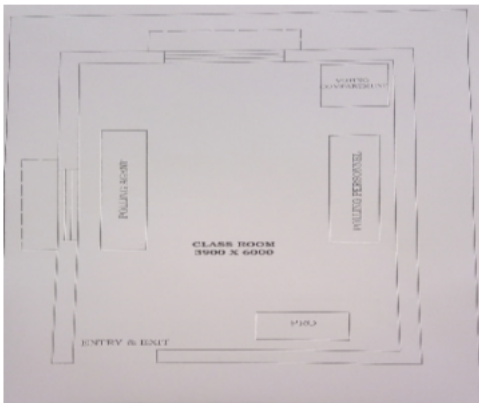

নির্বাচক নিবন্ধন আধিকারিকের স্বাক্ষর

Nazri Naksha

Google Map View

Polling Station Building Front View

Polling Station Front View

Cad View

Key MAP View

1 নাম : কুমকুম কুন্ড স্বামীর নাম: অজিত কুন্ড বাড়ির নং : n0201 বয়স : 63 লিঙ্গ : মহিলা	YCW1009539	ফটো উপলব্ধ	2 নাম : মিনতি কুন্ড স্বামীর নাম: কমল কুন্ড বাড়ির নং : রামকৃষ্ণ সরানী বয়স : 53 লিঙ্গ : মহিলা	CKW3905429	ফটো উপলব্ধ	3 নাম : মেনকা কুন্ড স্বামীর নাম: নিমাই কুন্ড বাড়ির নং : BAIKUNTHADEB ROAD বয়স : 75 লিঙ্গ : মহিলা	YCW1780311	ফটো উপলব্ধ
4 নাম : কমল কুন্ড পিতার নাম: চিত্তরঞ্জন কুন্ড বাড়ির নং : n0155 বয়স : 61 লিঙ্গ : পুরুষ	CKW3905411	ফটো উপলব্ধ	5 নাম : অনীতা রাতি হালদার স্বামীর নাম: চিত্তরঞ্জন হালদার বাড়ির নং : এন0283 বয়স : 60 লিঙ্গ : মহিলা	IHM2888030	ফটো উপলব্ধ	6 নাম : অজিত কুন্ড পিতার নাম: রাধামোহন কুন্ড বাড়ির নং : n0159 বয়স : 74 লিঙ্গ : পুরুষ	YCW1009521	ফটো উপলব্ধ
7 নাম : শুভজিৎ কুণ্ড মায়ের নাম: মেনকা কুণ্ড বাড়ির নং : বৈকুণ্ঠ দেব রোড বয়স : 42 লিঙ্গ : পুরুষ	HSV2290179	ফটো উপলব্ধ	8 নাম : অভিষেক কর মায়ের নাম: মিতালী কর বাড়ির নং : 10/2 টি-2, সুধীর আবাসন বয়স : 24 লিঙ্গ : পুরুষ	ROQ3491305	ফটো উপলব্ধ	9 নাম : কাবেরী কর স্বামীর নাম: মুণাল কর বাড়ির নং : n0020 বয়স : 60 লিঙ্গ : মহিলা	CKW3893252	ফটো উপলব্ধ
10 নাম : কাকলি গুহ স্বামীর নাম: পিন্টু গুহ বাড়ির নং : 86 পাট নং বয়স : 38 লিঙ্গ : মহিলা	YCW2463131	ফটো উপলব্ধ	11 নাম : বুলবুলি গুহ স্বামীর নাম: শংকর গুহ বাড়ির নং : N0000 বয়স : 47 লিঙ্গ : মহিলা	YCW1184696	ফটো উপলব্ধ	12 নাম : চিত্তরঞ্জন হালদার পিতার নাম: পঞ্চানন হালদার বাড়ির নং : এন0283 বয়স : 60 লিঙ্গ : পুরুষ	IHM2888212	ফটো উপলব্ধ
13 নাম : বিপ্লব গাইন পিতার নাম: গৌড় পদ গাইন বাড়ির নং : 137/এ বয়স : 47 লিঙ্গ : পুরুষ	CKW5171137	ফটো উপলব্ধ	14 নাম : পরিমল গাইন পিতার নাম: গৌড় বিহারী গাইন বাড়ির নং : n0176 বয়স : 56 লিঙ্গ : পুরুষ	CKW5383609	ফটো উপলব্ধ	15 নাম : বুমা গাইন (সাহা) স্বামীর নাম: পরিমল গাইন বাড়ির নং : n0192 বয়স : 42 লিঙ্গ : মহিলা	DKJ2616092	ফটো উপলব্ধ
16 নাম : দেবব্রত ঘোষ পিতার নাম: নিখিল ঘোষ বাড়ির নং : n0172 বয়স : 39 লিঙ্গ : পুরুষ	CKW3349610	ফটো উপলব্ধ	17 নাম : সনজীতা ঘোষ স্বামীর নাম: সমীরণ ঘোষ বাড়ির নং : n0019 বয়স : 50 লিঙ্গ : মহিলা	UP/64/292/1026085	ফটো উপলব্ধ	18 নাম : সমীরন ঘোষ পিতার নাম: পূর্ণেন্দু প্রকাশ ঘোষ বাড়ির নং : n0019 বয়স : 56 লিঙ্গ : পুরুষ	YCW2330702	ফটো উপলব্ধ
19 নাম : নিখিল ঘোষ অন্যান্য: রেবা ঘোষ বাড়ির নং : এন0188 বয়স : 75 লিঙ্গ : পুরুষ	YCW2602944	ফটো উপলব্ধ	20 নাম : রেবা ঘোষ স্বামীর নাম: নিখিল ঘোষ বাড়ির নং : n0188 বয়স : 66 লিঙ্গ : মহিলা	YCW2335420	ফটো উপলব্ধ	21 নাম : মৌসুমী চক্রবর্তী পিতার নাম: মিহির চক্রবর্তী বাড়ির নং : না বয়স : 25 লিঙ্গ : মহিলা	YCW2054252	ফটো উপলব্ধ
22 নাম : প্রদীপ দত্ত পিতার নাম: নিরোদ বরন দত্ত বাড়ির নং : n0030 বয়স : 53 লিঙ্গ : পুরুষ	YCW2329936	ফটো উপলব্ধ	23 নাম : সঞ্জীব দত্ত পিতার নাম: নির্মল দত্ত বাড়ির নং : n0031 বয়স : 42 লিঙ্গ : পুরুষ	CKW3345022	ফটো উপলব্ধ	24 নাম : রুমা দত্ত (সহো) স্বামীর নাম: সঞ্জীব দত্ত বাড়ির নং : n0031 বয়স : 38 লিঙ্গ : মহিলা	CKW5329859	ফটো উপলব্ধ
25 নাম : রীতা দত্ত স্বামীর নাম: দেবশীষ দত্ত বাড়ির নং : n0054 বয়স : 51 লিঙ্গ : মহিলা	CKW3904844	ফটো উপলব্ধ	26 নাম : অজিত কুমার দত্ত পিতার নাম: সুভাষ চন্দ্র দত্ত বাড়ির নং : n0165 বয়স : 60 লিঙ্গ : পুরুষ	YCW0869545	ফটো উপলব্ধ	27 নাম : সুভাষ চন্দ্র দত্ত পিতার নাম: যোগেন্দ্র নাথ দত্ত বাড়ির নং : n0166 বয়স : 89 লিঙ্গ : পুরুষ	YCW0869560	ফটো উপলব্ধ
28 নাম : সন্ধ্যা দত্ত স্বামীর নাম: অজিত কুমার দত্ত বাড়ির নং : n0205 বয়স : 55 লিঙ্গ : মহিলা	YCW0869537	ফটো উপলব্ধ	29 নাম : মালতী রানী দত্ত স্বামীর নাম: সুভাষ চন্দ্র দত্ত বাড়ির নং : n0206 বয়স : 84 লিঙ্গ : মহিলা	YCW0869552	ফটো উপলব্ধ	30 নাম : তন্দ্রা দত্ত স্বামীর নাম: প্রদীপ দত্ত বাড়ির নং : N0281 বয়স : 39 লিঙ্গ : মহিলা	YCW2192680	ফটো উপলব্ধ