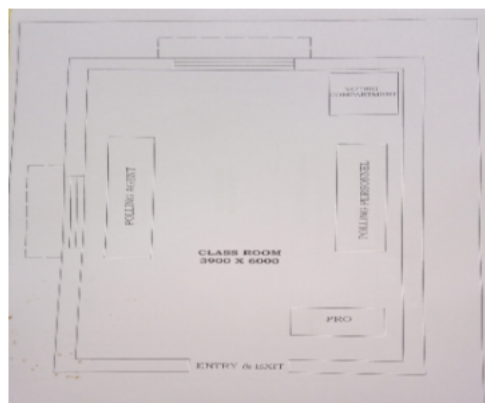

নির্বাচক নিবন্ধন আধিকারিকের স্বাক্ষর

Nazri Naksha

Google Map View

Polling Station Building Front View

Polling Station Front View

Cad View

Key MAP View

1	CKW3311750	নাম : মনোরঞ্জন পাল পিতার নাম : কৃষ্ণচন্দ্র পাল বাড়ির নং : n0285 বয়স : 66 লিঙ্গ : পুরুষ	ফটো উপলব্ধ	2	YCW2054567	নাম : ঈশিতা ঘোষ পিতার নাম : অর্নব ঘোষ বাড়ির নং : 49 বয়স : 25 লিঙ্গ : মহিলা	ফটো উপলব্ধ	3	YCW2054633	নাম : শুভশ্রী দাস পিতার নাম : সুজিত দাস বাড়ির নং : নং বয়স : 25 লিঙ্গ : মহিলা	ফটো উপলব্ধ
4	YCW2054583	নাম : সুস্মিতা মন্ডল পিতার নাম : সুবিমল কান্তি মন্ডল বাড়ির নং : না বয়স : 26 লিঙ্গ : মহিলা	ফটো উপলব্ধ	5	CDK2869816	নাম : জয়ন্তি ঘোষ বিশ্বাস স্বামীর নাম : সুপ্রকাশ ঘোষ বাড়ির নং : n0400 বয়স : 41 লিঙ্গ : মহিলা	ফটো উপলব্ধ	6	YCW0871657	নাম : মলি (গোস্বামী) রায় স্বামীর নাম : সঞ্জয় রায় বাড়ির নং : n0395 বয়স : 36 লিঙ্গ : মহিলা	ফটো উপলব্ধ
7	YCW0747980	নাম : মানসী (সরকার) মজুমদার স্বামীর নাম : গুরুপদ মজুমদার বাড়ির নং : n0128 বয়স : 71 লিঙ্গ : মহিলা	ফটো উপলব্ধ	8	YCW1904226	নাম : সুকন্যা রায় (প্রামানিক) স্বামীর নাম : সুমন রায় বাড়ির নং : n0273 বয়স : 33 লিঙ্গ : মহিলা	ফটো উপলব্ধ	9	WB/13/090/717428	নাম : শিবানী আইচ স্বামীর নাম : গনেশ আইচ বাড়ির নং : n0273 বয়স : 60 লিঙ্গ : মহিলা	ফটো উপলব্ধ
10	YCW1904416	নাম : রুপা দাস স্বামীর নাম : অভিজিত দত্ত বাড়ির নং : n0293 বয়স : 36 লিঙ্গ : মহিলা	ফটো উপলব্ধ	11	YCW1904291	নাম : সংকলিতা সিংহরায় পিতার নাম : নব কুমার সিংহরায় বাড়ির নং : n0280 বয়স : 27 লিঙ্গ : মহিলা	ফটো উপলব্ধ	12	WB/13/090/717071	নাম : গনেশ আইচ পিতার নাম : মঙ্গল আইচ বাড়ির নং : n0293 বয়স : 68 লিঙ্গ : পুরুষ	ফটো উপলব্ধ
13	YCW0749085	নাম : গৌতম আইচ পিতার নাম : গনেশ আইচ বাড়ির নং : n0280 বয়স : 40 লিঙ্গ : পুরুষ	ফটো উপলব্ধ	14	WB/13/090/732020	নাম : গৌরপদ আমিন পিতার নাম : প্রভাষ চন্দ্র আমিন বাড়ির নং : n0048 বয়স : 63 লিঙ্গ : পুরুষ	ফটো উপলব্ধ	15	WB/13/090/732323	নাম : মালবিকা আমিন স্বামীর নাম : গৌরপদ আমিন বাড়ির নং : n0048 বয়স : 62 লিঙ্গ : মহিলা	ফটো উপলব্ধ
16	CKW3160819	নাম : সঞ্জয় আমিন পিতার নাম : সুধীর আমিন বাড়ির নং : n0085 বয়স : 44 লিঙ্গ : পুরুষ	ফটো উপলব্ধ	17	YCW2595841	নাম : সঞ্জয় আমিন পিতার নাম : সুধীর আমিন বাড়ির নং : এন0003 বয়স : 55 লিঙ্গ : পুরুষ	ফটো উপলব্ধ	18	WB/13/090/732676	নাম : মীরা আমিন স্বামীর নাম : সুধীর আমিন বাড়ির নং : n0085 বয়স : 77 লিঙ্গ : মহিলা	ফটো উপলব্ধ
19	MLN1599406	নাম : সৌমী গাঙ্গুলী স্বামীর নাম : তারক গাঙ্গুলী বাড়ির নং : n0061 বয়স : 45 লিঙ্গ : মহিলা	ফটো উপলব্ধ	20	WB/13/090/732620	নাম : তারক গাঙ্গুলী পিতার নাম : জীবনকৃষ্ণ গাঙ্গুলী বাড়ির নং : n0061 বয়স : 55 লিঙ্গ : পুরুষ	ফটো উপলব্ধ	21	WB/13/090/732499	নাম : বাসন্তী আমিন স্বামীর নাম : অমূল্য আমিন বাড়ির নং : n0061 বয়স : 64 লিঙ্গ : মহিলা	ফটো উপলব্ধ
22	WB/13/090/732813	নাম : অমূল্য আমিন পিতার নাম : নিবারনচন্দ্র আমিন বাড়ির নং : n0061 বয়স : 74 লিঙ্গ : পুরুষ	ফটো উপলব্ধ	23	YCW2576569	নাম : সৌম্যাদীপ গাঙ্গুলি পিতার নাম : তারক গাঙ্গুলি বাড়ির নং : এন0020 বয়স : 23 লিঙ্গ : পুরুষ	ফটো উপলব্ধ	24	WB/13/090/732326	নাম : মেনকা আমিন স্বামীর নাম : প্রভাষ আমিন বাড়ির নং : n0048 বয়স : 80 লিঙ্গ : মহিলা	ফটো উপলব্ধ
25	YCW1185578	নাম : দেবযানী আমিন পিতার নাম : গৌর পদ আমিন বাড়ির নং : n0048 বয়স : 32 লিঙ্গ : মহিলা	ফটো উপলব্ধ	26	CKW2726347	নাম : বন্দনা আমিন (মন্ডল) স্বামীর নাম : সঞ্জয় আমিন বাড়ির নং : n0119 বয়স : 43 লিঙ্গ : মহিলা	ফটো উপলব্ধ	27	CKW0414342	নাম : অনিতা কংসবনিক স্বামীর নাম : শিবনাথ কংসবনিক বাড়ির নং : n0108 বয়স : 55 লিঙ্গ : মহিলা	ফটো উপলব্ধ
Q	YCW1011907	নাম : শুভজিৎ কংসবনিক পিতার নাম : শিবনাথ কংসবনিক বাড়ির নং : বয়স : 36 লিঙ্গ : পুরুষ	ফটো উপলব্ধ	29	CKW0413294	নাম : শিবনাথ কংসবনিক পিতার নাম : সদানন্দ কংসবনিক বাড়ির নং : n0107 বয়স : 63 লিঙ্গ : পুরুষ	ফটো উপলব্ধ	30	CKW4931093	নাম : রেবা কুন্ডু স্বামীর নাম : গিরীধারী কুন্ডু বাড়ির নং : n0066 বয়স : 65 লিঙ্গ : মহিলা	ফটো উপলব্ধ