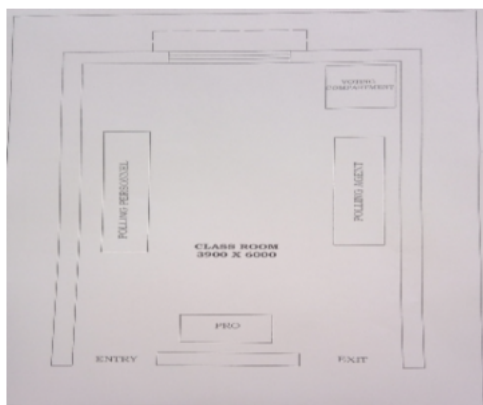

নির্বাচক নিবন্ধন আধিকারিকের স্বাক্ষর

Nazri Naksha

Google Map View

Polling Station Building Front View

Polling Station Front View

Cad View

Key MAP View

1	YCW1006386	নাম : অর্পিতা দত্ত স্বামীর নাম: গৌতম দত্ত বাড়ির নং : n0468 বয়স : 34 লিঙ্গ : মহিলা	ফটো উপলব্ধ	2	RQL2070720	নাম : সুচন্দা দত্ত সেন পিতার নাম: নিতাই সেন বাড়ির নং : পাট নং 95 বয়স : 28 লিঙ্গ : মহিলা	ফটো উপলব্ধ	3	YCW1782788	নাম : পপি কুন্ডু পিতার নাম: নিতাই কুন্ডু বাড়ির নং : n0002 বয়স : 42 লিঙ্গ : মহিলা	ফটো উপলব্ধ
4	YCW1657618	নাম : অমিত কুমার কুন্ডু পিতার নাম: অসীম কুন্ডু বাড়ির নং : n0507 বয়স : 29 লিঙ্গ : পুরুষ	ফটো উপলব্ধ	5	CKW3162914	নাম : শম্ভু নাথ কুন্ডু পিতার নাম: নারায়ণ চন্দ্র কুন্ডু বাড়ির নং : n0172 বয়স : 42 লিঙ্গ : পুরুষ	ফটো উপলব্ধ	6	WB/13/090/735122	নাম : নারায়ণ কুন্ডু পিতার নাম: মনিমোহন কুন্ডু বাড়ির নং : n0172 বয়স : 79 লিঙ্গ : পুরুষ	ফটো উপলব্ধ
7	CKW5332952	নাম : সোনালী দত্ত স্বামীর নাম: মহাদেব দত্ত বাড়ির নং : n0103 বয়স : 40 লিঙ্গ : মহিলা	ফটো উপলব্ধ	8	CKW4932497	নাম : রুপা কুন্ডু স্বামীর নাম: জয়ন্ত কুন্ডু বাড়ির নং : n0103 বয়স : 47 লিঙ্গ : মহিলা	ফটো উপলব্ধ	9	WB/13/090/735063	নাম : জয়ন্ত কুন্ডু পিতার নাম: চিত্তরঞ্জন কুন্ডু বাড়ির নং : n0103 বয়স : 52 লিঙ্গ : পুরুষ	ফটো উপলব্ধ
10	WB/13/090/735772	নাম : গীতা কুন্ডু স্বামীর নাম: চিত্তরঞ্জন কুন্ডু বাড়ির নং : n0103 বয়স : 62 লিঙ্গ : মহিলা	ফটো উপলব্ধ	11	WB/13/090/735583	নাম : সুপ্রিয়া কুন্ডু অন্যান্য: নিতাই চন্দ্র কুন্ডু বাড়ির নং : n0002 বয়স : 58 লিঙ্গ : মহিলা	ফটো উপলব্ধ	12	WB/13/090/735008	নাম : নিতাই কুন্ডু পিতার নাম: জিতেন কুন্ডু বাড়ির নং : n0002 বয়স : 68 লিঙ্গ : পুরুষ	ফটো উপলব্ধ
13	YCW0748368	নাম : শুভজীত কর্মকার পিতার নাম: শ্যামল কর্মকার বাড়ির নং : n0127 বয়স : 34 লিঙ্গ : পুরুষ	ফটো উপলব্ধ	14	CKW4017901	নাম : শ্যামল কর্মকার পিতার নাম: অনিল কর্মকার বাড়ির নং : n0127 বয়স : 62 লিঙ্গ : পুরুষ	ফটো উপলব্ধ	15	YCW2339596	নাম : ববিতা কর্মকার স্বামীর নাম: শ্যামল কর্মকার বাড়ির নং : n0127 বয়স : 56 লিঙ্গ : মহিলা	ফটো উপলব্ধ
Q 16	YCW1782663	নাম : রাজা অধিকারী পিতার নাম: নন্দ অধিকারী বাড়ির নং : বয়স : 29 লিঙ্গ : পুরুষ	ফটো উপলব্ধ	17	YCW1904820	নাম : অরিজিৎ কর্মকার পিতার নাম: শ্যামল কর্মকার বাড়ির নং : n0610 বয়স : 28 লিঙ্গ : পুরুষ	ফটো উপলব্ধ	18	YCW1904861	নাম : শুভাশিষ কাহার পিতার নাম: গোপাল কাহার বাড়ির নং : n0614 বয়স : 27 লিঙ্গ : পুরুষ	ফটো উপলব্ধ
19	CKW4019972	নাম : শীলা কাহার স্বামীর নাম: গোপাল কাহার বাড়ির নং : n0077 বয়স : 48 লিঙ্গ : মহিলা	ফটো উপলব্ধ	20	YCW1868975	নাম : ইলা কাহার স্বামীর নাম: গোবিন্দ কাহার বাড়ির নং : n0077 বয়স : 48 লিঙ্গ : মহিলা	ফটো উপলব্ধ	21	WB/13/090/735165	নাম : গোপাল কাহার পিতার নাম: পাচু কাহার বাড়ির নং : n0077 বয়স : 54 লিঙ্গ : পুরুষ	ফটো উপলব্ধ
22	YCW2351856	নাম : স্নেহাশীষ কাহার পিতার নাম: গোপাল কাহার বাড়ির নং : এন0077 বয়স : 23 লিঙ্গ : পুরুষ	ফটো উপলব্ধ	23	YCW2575520	নাম : সুদীপ্তা কাহার মায়ের নাম: ইলা কাহার বাড়ির নং : এন017 বয়স : 22 লিঙ্গ : পুরুষ	ফটো উপলব্ধ	24	YCW0871798	নাম : রঞ্জন গুপ্ত পিতার নাম: পুলিন গুপ্ত বাড়ির নং : n0387 বয়স : 36 লিঙ্গ : পুরুষ	ফটো উপলব্ধ
25	WB/13/090/735497	নাম : সারদা গুপ্ত স্বামীর নাম: প্রফুল্ল চন্দ্র গুপ্ত বাড়ির নং : n0074 বয়স : 75 লিঙ্গ : মহিলা	ফটো উপলব্ধ	26	YCW1482124	নাম : তাপস গুপ্ত পিতার নাম: পুলিন গুপ্ত বাড়ির নং : n0074 বয়স : 30 লিঙ্গ : পুরুষ	ফটো উপলব্ধ	27	YCW1482199	নাম : তরুণ গুপ্ত পিতার নাম: পুলিন গুপ্ত বাড়ির নং : n0074 বয়স : 32 লিঙ্গ : পুরুষ	ফটো উপলব্ধ
28	WB/13/090/735359	নাম : সাগরীকা গুপ্ত অন্যান্য: পুলিন গুপ্ত বাড়ির নং : n0074 বয়স : 52 লিঙ্গ : মহিলা	ফটো উপলব্ধ	29	WB/13/090/735499	নাম : পুলিন গুপ্ত পিতার নাম: প্রফুল্ল গুপ্ত বাড়ির নং : n0074 বয়স : 60 লিঙ্গ : পুরুষ	ফটো উপলব্ধ	30	CKW1174366	নাম : জ্যোতির্ময় গুপ্ত পিতার নাম: রতি গুপ্ত বাড়ির নং : n0045 বয়স : 50 লিঙ্গ : পুরুষ	ফটো উপলব্ধ