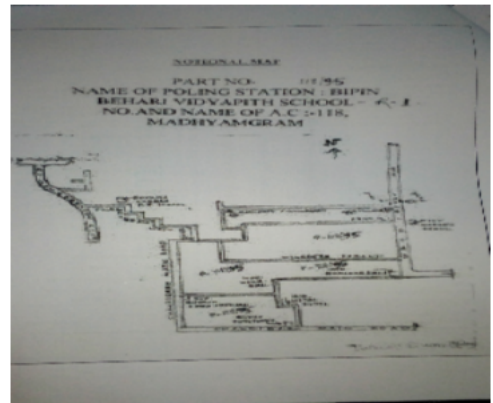

নির্বাচক নিবন্ধন আধিকারিকের স্বাক্ষর

Nazri Naksha

Google Map View

Polling Station Building Front View

Polling Station Front View

Cad View

Key MAP View

1 নাম : অমিত অধিকারী পিতার নাম: সুবিমল অধিকারী বাড়ির নং : 104/এ/2 নিবেদিতা সরণি বয়স : 39 লিঙ্গ : পুরুষ	YTZ1102417 ফটো উপলব্ধ	2 নাম : শিপ্রা অধিকারী স্বামীর নাম: সুবিমল অধিকারী বাড়ির নং : 104/এ/2 নিবেদিতা সরণি বয়স : 58 লিঙ্গ : মহিলা	YCW2374205 ফটো উপলব্ধ	3 নাম : সন্তু অধিকারী পিতার নাম: সুবিমল অধিকারী বাড়ির নং : 104/এ/2 নিবেদিতা সরণি বয়স : 40 লিঙ্গ : পুরুষ	HLJ2820165 ফটো উপলব্ধ
4 নাম : সুমি স্বামীর নাম: সুদর্শন মুন্ডা বাড়ির নং : 118/98 বয়স : 36 লিঙ্গ : মহিলা	CKW5329198 ফটো উপলব্ধ	5 নাম : সুবিমল অধিকারী পিতার নাম: ধীরেন অধিকারী বাড়ির নং : 104/এ/2 নিবেদিতা সরণি বয়স : 61 লিঙ্গ : পুরুষ	YCW2363455 ফটো উপলব্ধ	6 নাম : পাপিয়া (পাইক) মজুমদার স্বামীর নাম: কুনাল মজুমদার বাড়ির নং : n0341 বয়স : 39 লিঙ্গ : মহিলা	YCW1483692 ফটো উপলব্ধ
7 নাম : দেবদত্তা (ব্যানার্জী) রায় স্বামীর নাম: দেবশীষ রায় বাড়ির নং : n0279 বয়স : 36 লিঙ্গ : মহিলা	CKW5322961 ফটো উপলব্ধ	8 নাম : সায়ন্তি অধিকারী পিতার নাম: গোবিন্দ অধিকারী বাড়ির নং : নং000 বয়স : 29 লিঙ্গ : মহিলা	ALD1743400 ফটো উপলব্ধ	9 নাম : শাওন অধিকারী পিতার নাম: গোবিন্দ অধিকারী বাড়ির নং : নং000 বয়স : 35 লিঙ্গ : পুরুষ	ALD1167154 ফটো উপলব্ধ
10 নাম : গোবিন্দ অধিকারী পিতার নাম: পঞ্চানন অধিকারী বাড়ির নং : নং000 বয়স : 59 লিঙ্গ : পুরুষ	LLR1936798 ফটো উপলব্ধ	11 নাম : দেবশীষ অধিকারী পিতার নাম: হরিনারায়ণ অধিকারী বাড়ির নং : n0307 বয়স : 51 লিঙ্গ : পুরুষ	YCW1483460 ফটো উপলব্ধ	12 নাম : স্মৃতি কনা অধিকারী স্বামীর নাম: গোবিন্দ অধিকারী বাড়ির নং : নং000 বয়স : 50 লিঙ্গ : মহিলা	ALD1332808 ফটো উপলব্ধ
13 নাম : টুম্পা আইচ পিতার নাম: সত্যেন গুহ বাড়ির নং : n0440 বয়স : 40 লিঙ্গ : মহিলা	YCW0866681 ফটো উপলব্ধ	14 নাম : কার্তিক আইচ পিতার নাম: রাধেশ্যাম আইচ বাড়ির নং : n0107 বয়স : 51 লিঙ্গ : পুরুষ	WB/13/090/717065 ফটো উপলব্ধ	15 নাম : সুভাষ চন্দ্র সরদার পিতার নাম: গৌর চন্দ্র সরদার বাড়ির নং : 118/99 বয়স : 53 লিঙ্গ : পুরুষ	YCW2485746 ফটো উপলব্ধ
16 নাম : দীপরাজ আইচ পিতার নাম: গোবিন্দ আইচ বাড়ির নং : 3 নং কোরা চন্ডিগড় বয়স : 24 লিঙ্গ : পুরুষ	YCW2361194 ফটো উপলব্ধ	17 নাম : নকুল আইচ পিতার নাম: রাধেশ্যাম আইচ বাড়ির নং : n0107 বয়স : 49 লিঙ্গ : পুরুষ	CKW3349859 ফটো উপলব্ধ	18 নাম : রুমা (দাশগুপ্ত) আইচ স্বামীর নাম: নকুল আইচ বাড়ির নং : n0107 বয়স : 41 লিঙ্গ : মহিলা	YCW1014919 ফটো উপলব্ধ
19 নাম : স্বপন আইচ পিতার নাম: রাধেশ্যাম আইচ বাড়ির নং : n0107 বয়স : 48 লিঙ্গ : পুরুষ	CKW3359486 ফটো উপলব্ধ	20 নাম : কৃষ্ণ আইচ পিতার নাম: মঙ্গল আইচ বাড়ির নং : n0107 বয়স : 68 লিঙ্গ : পুরুষ	YCW0233403 ফটো উপলব্ধ	21 নাম : গোবিন্দ আইচ পিতার নাম: মঙ্গল আইচ বাড়ির নং : n0107 বয়স : 65 লিঙ্গ : পুরুষ	YCW0233437 ফটো উপলব্ধ
22 নাম : মাধবী আইচ (দত্ত) স্বামীর নাম: গোবিন্দ আইচ বাড়ির নং : n0107 বয়স : 55 লিঙ্গ : মহিলা	CKW4580510 ফটো উপলব্ধ	23 নাম : অমৃতা আইচ স্বামীর নাম: কার্তিক আইচ বাড়ির নং : n0107 বয়স : 42 লিঙ্গ : মহিলা	YCW0233452 ফটো উপলব্ধ	24 নাম : প্রিয়া আইচ পিতার নাম: গোবিন্দ আইচ বাড়ির নং : n0107 বয়স : 28 লিঙ্গ : মহিলা	YCW2007862 ফটো উপলব্ধ
25 নাম : পৌলমী আইচ পিতার নাম: কার্তিক আইচ বাড়ির নং : পাট নং-99 বয়স : 20 লিঙ্গ : মহিলা	YCW2586683 ফটো উপলব্ধ	26 নাম : মিনতী পাঠক স্বামীর নাম: সুজয় পাঠক বাড়ির নং : n0077 বয়স : 52 লিঙ্গ : মহিলা	YCW0233486 ফটো উপলব্ধ	27 নাম : শ্যামল আচার্য্য পিতার নাম: হরিপদ আচার্য্য বাড়ির নং : n0077 বয়স : 60 লিঙ্গ : পুরুষ	WB/13/090/717179 ফটো উপলব্ধ
28 নাম : ইতি আচার্য্য স্বামীর নাম: খোকন আচার্য্য বাড়ির নং : n0274 বয়স : 55 লিঙ্গ : মহিলা	WB/13/090/690545 ফটো উপলব্ধ	29 নাম : দেবযানী আচার্য্য পিতার নাম: শ্যামল আচার্য্য বাড়ির নং : n0077 বয়স : 36 লিঙ্গ : মহিলা	YCW1186980 ফটো উপলব্ধ	30 নাম : মালতী আচার্য্য স্বামীর নাম: শ্যামল আচার্য্য বাড়ির নং : n0077 বয়স : 58 লিঙ্গ : মহিলা	WB/13/090/717340 ফটো উপলব্ধ