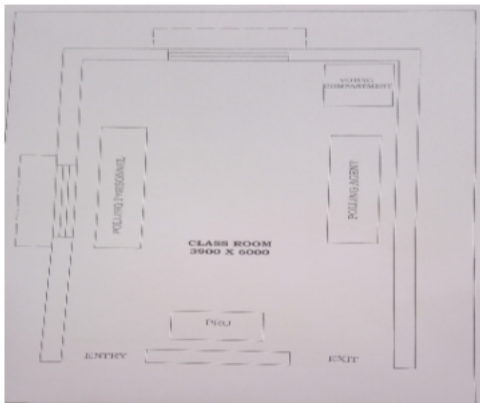

নির্বাচক নিবন্ধন আধিকারিকের স্বাক্ষর

Nazri Naksha

Google Map View

Polling Station Building Front View

Polling Station Front View

Cad View

Key MAP View

1 নাম : অমিত অধিকারী পিতার নাম: সুবিমল অধিকারী বাড়ির নং : 104/এ/2 নিবেদিতা সরণি বয়স : 39 লিঙ্গ : পুরুষ	YTZ1102417 ফটো উপলব্ধ	2 নাম : শিপ্রা অধিকারী স্বামীর নাম: সুবিমল অধিকারী বাড়ির নং : 104/এ/2 নিবেদিতা সরণি বয়স : 58 লিঙ্গ : মহিলা	YCW2374205 ফটো উপলব্ধ	3 নাম : সন্তু অধিকারী পিতার নাম: সুবিমল অধিকারী বাড়ির নং : 104/এ/2 নিবেদিতা সরণি বয়স : 40 লিঙ্গ : পুরুষ	HLJ2820165 ফটো উপলব্ধ
4 নাম : সুমি স্বামীর নাম: সুদর্শন মুন্ডা বাড়ির নং : 118/98 বয়স : 36 লিঙ্গ : মহিলা	CKW5329198 ফটো উপলব্ধ	5 নাম : সুবিমল অধিকারী পিতার নাম: ধীরেন অধিকারী বাড়ির নং : 104/এ/2 নিবেদিতা সরণি বয়স : 61 লিঙ্গ : পুরুষ	YCW2363455 ফটো উপলব্ধ	6 নাম : পাপিয়া (পাইক) মজুমদার স্বামীর নাম: কুনাল মজুমদার বাড়ির নং : n0341 বয়স : 39 লিঙ্গ : মহিলা	YCW1483692 ফটো উপলব্ধ
7 নাম : দেবদত্তা (ব্যানার্জী) রায় স্বামীর নাম: দেবশীষ রায় বাড়ির নং : n0279 বয়স : 36 লিঙ্গ : মহিলা	CKW5322961 ফটো উপলব্ধ	8 নাম : সায়ন্তি অধিকারী পিতার নাম: গোবিন্দ অধিকারী বাড়ির নং : নং000 বয়স : 29 লিঙ্গ : মহিলা	ALD1743400 ফটো উপলব্ধ	9 নাম : শাওন অধিকারী পিতার নাম: গোবিন্দ অধিকারী বাড়ির নং : নং000 বয়স : 35 লিঙ্গ : পুরুষ	ALD1167154 ফটো উপলব্ধ
10 নাম : গোবিন্দ অধিকারী পিতার নাম: পঞ্চানন অধিকারী বাড়ির নং : নং000 বয়স : 59 লিঙ্গ : পুরুষ	LLR1936798 ফটো উপলব্ধ	11 নাম : দেবশীষ অধিকারী পিতার নাম: হরিনারায়ণ অধিকারী বাড়ির নং : n0307 বয়স : 51 লিঙ্গ : পুরুষ	YCW1483460 ফটো উপলব্ধ	12 নাম : স্মৃতি কনা অধিকারী স্বামীর নাম: গোবিন্দ অধিকারী বাড়ির নং : নং000 বয়স : 50 লিঙ্গ : মহিলা	ALD1332808 ফটো উপলব্ধ
13 নাম : টুম্পা আইচ পিতার নাম: সত্যেন গুহ বাড়ির নং : n0440 বয়স : 40 লিঙ্গ : মহিলা	YCW0866681 ফটো উপলব্ধ	14 নাম : কার্তিক আইচ পিতার নাম: রাধেশ্যাম আইচ বাড়ির নং : n0107 বয়স : 51 লিঙ্গ : পুরুষ	WB/13/090/717065 ফটো উপলব্ধ	15 নাম : সুভাষ চন্দ্র সরদার পিতার নাম: গৌর চন্দ্র সরদার বাড়ির নং : 118/99 বয়স : 53 লিঙ্গ : পুরুষ	YCW2485746 ফটো উপলব্ধ
16 নাম : দীপরাজ আইচ পিতার নাম: গোবিন্দ আইচ বাড়ির নং : 3 নং কোরা চন্ডিগড় বয়স : 24 লিঙ্গ : পুরুষ	YCW2361194 ফটো উপলব্ধ	17 নাম : নকুল আইচ পিতার নাম: রাধেশ্যাম আইচ বাড়ির নং : n0107 বয়স : 49 লিঙ্গ : পুরুষ	CKW3349859 ফটো উপলব্ধ	18 নাম : রুমা (দাশগুপ্ত) আইচ স্বামীর নাম: নকুল আইচ বাড়ির নং : n0107 বয়স : 41 লিঙ্গ : মহিলা	YCW1014919 ফটো উপলব্ধ
19 নাম : স্বপন আইচ পিতার নাম: রাধেশ্যাম আইচ বাড়ির নং : n0107 বয়স : 48 লিঙ্গ : পুরুষ	CKW3359486 ফটো উপলব্ধ	20 নাম : কৃষ্ণ আইচ পিতার নাম: মঙ্গল আইচ বাড়ির নং : n0107 বয়স : 68 লিঙ্গ : পুরুষ	YCW0233403 ফটো উপলব্ধ	21 নাম : গোবিন্দ আইচ পিতার নাম: মঙ্গল আইচ বাড়ির নং : n0107 বয়স : 65 লিঙ্গ : পুরুষ	YCW0233437 ফটো উপলব্ধ
22 নাম : মাধবী আইচ (দত্ত) স্বামীর নাম: গোবিন্দ আইচ বাড়ির নং : n0107 বয়স : 55 লিঙ্গ : মহিলা	CKW4580510 ফটো উপলব্ধ	23 নাম : অমৃতা আইচ স্বামীর নাম: কার্তিক আইচ বাড়ির নং : n0107 বয়স : 42 লিঙ্গ : মহিলা	YCW0233452 ফটো উপলব্ধ	24 নাম : প্রিয়া আইচ পিতার নাম: গোবিন্দ আইচ বাড়ির নং : n0107 বয়স : 28 লিঙ্গ : মহিলা	YCW2007862 ফটো উপলব্ধ
25 নাম : পৌলমী আইচ পিতার নাম: কার্তিক আইচ বাড়ির নং : পাট নং-99 বয়স : 20 লিঙ্গ : মহিলা	YCW2586683 ফটো উপলব্ধ	26 নাম : মিনতী পাঠক স্বামীর নাম: সুজয় পাঠক বাড়ির নং : n0077 বয়স : 52 লিঙ্গ : মহিলা	YCW0233486 ফটো উপলব্ধ	27 নাম : শ্যামল আচার্য্য পিতার নাম: হরিপদ আচার্য্য বাড়ির নং : n0077 বয়স : 60 লিঙ্গ : পুরুষ	WB/13/090/717179 ফটো উপলব্ধ
28 নাম : ইতি আচার্য্য স্বামীর নাম: খোকন আচার্য্য বাড়ির নং : n0274 বয়স : 55 লিঙ্গ : মহিলা	WB/13/090/690545 ফটো উপলব্ধ	29 নাম : দেবযানী আচার্য্য পিতার নাম: শ্যামল আচার্য্য বাড়ির নং : n0077 বয়স : 36 লিঙ্গ : মহিলা	YCW1186980 ফটো উপলব্ধ	30 নাম : মালতী আচার্য্য স্বামীর নাম: শ্যামল আচার্য্য বাড়ির নং : n0077 বয়স : 58 লিঙ্গ : মহিলা	WB/13/090/717340 ফটো উপলব্ধ