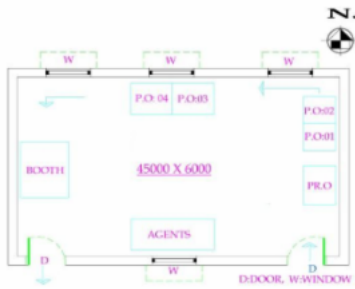

নির্বাচক নিবন্ধন আধিকারিকের স্বাক্ষর

Nazri Naksha

Google Map View

Polling Station Building Front View

Polling Station Front View

Cad View

Key MAP View

1 নাম : ববিতা বিশ্বাস পিতার নাম: রমেশ চন্দ্র বিশ্বাস বাড়ির নং : n0327 বয়স : 28 লিঙ্গ : মহিলা	RQL1923663 ফটো উপলব্ধ	2 নাম : চায়না বাহু (তেরনাথ) স্বামীর নাম: শিব রায় বাড়ির নং : n0827 বয়স : 40 লিঙ্গ : মহিলা	CKW3336112 ফটো উপলব্ধ	3 নাম : কাবেরী ব্যানার্জী পিতার নাম: দেবশীষ ব্যানার্জী বাড়ির নং : নং 845 বয়স : 26 লিঙ্গ : মহিলা	RQL2399749 ফটো উপলব্ধ
4 নাম : খোকণ হোড় অন্যান্য: নারায়ণ চন্দ্র হোড় বাড়ির নং : নং 0984 বয়স : 64 লিঙ্গ : পুরুষ	RQL2403137 ফটো উপলব্ধ	5 নাম : গোপাল দাস পিতার নাম: দিলীপ দাস বাড়ির নং : নং 854 বয়স : 26 লিঙ্গ : পুরুষ	RQL2404010 ফটো উপলব্ধ	6 নাম : সম্পা মন্ডল স্বামীর নাম: মনোজিৎ মন্ডল বাড়ির নং : নং 120 বয়স : 25 লিঙ্গ : মহিলা	RQL2402816 ফটো উপলব্ধ
7 নাম : নিখিলা মন্ডল পিতার নাম: কান তুষন-মজুমদার বাড়ির নং : নং 506 বয়স : 50 লিঙ্গ : পুরুষ	RQL2400505 ফটো উপলব্ধ	8 নাম : নিখিলা মন্ডল পিতার নাম: কান তুষন-মজুমদার বাড়ির নং : নং 506 বয়স : 50 লিঙ্গ : পুরুষ	RQL2400489 ফটো উপলব্ধ	9 নাম : বিশ্বজিৎ হোড় মায়ের নাম: খোকন হোড় বাড়ির নং : নং 985 বয়স : 38 লিঙ্গ : পুরুষ	RQL2404176 ফটো উপলব্ধ
10 নাম : বাসন্তি (দাস) তরফদার স্বামীর নাম: রাজকুমার তরফদার বাড়ির নং : n0454 বয়স : 37 লিঙ্গ : মহিলা	RQL1008283 ফটো উপলব্ধ	11 নাম : ববিতা (মন্ডল) রায় স্বামীর নাম: ননীগোপাল রায় বাড়ির নং : n0405 বয়স : 43 লিঙ্গ : মহিলা	RQL1620970 ফটো উপলব্ধ	12 নাম : তনু রানী (রায়) মিস্ত্রী স্বামীর নাম: তরুণ মিস্ত্রী বাড়ির নং : n0387 বয়স : 39 লিঙ্গ : মহিলা	RQL1620814 ফটো উপলব্ধ
13 নাম : বিউটি (শীল) সরকার স্বামীর নাম: স্বপন সরকার বাড়ির নং : n0408 বয়স : 43 লিঙ্গ : মহিলা	RQL1621002 ফটো উপলব্ধ	14 নাম : বিশ্বজিৎ অধিকারী পিতার নাম: কার্তিক অধিকারী বাড়ির নং : n0489 বয়স : 47 লিঙ্গ : পুরুষ	CKW4085387 ফটো উপলব্ধ	15 নাম : আনন্দ অধিকারী পিতার নাম: কার্তিক অধিকারী বাড়ির নং : n0390 বয়স : 49 লিঙ্গ : পুরুষ	RQL1281609 ফটো উপলব্ধ
16 নাম : লক্ষী আইচ স্বামীর নাম: শিবনাথ আইচ বাড়ির নং : n0069 বয়স : 65 লিঙ্গ : মহিলা	WB/13/090/330228 ফটো উপলব্ধ	17 নাম : দিলীপ ওরাও পিতার নাম: রঘুনাথ ওরাও বাড়ির নং : n0273 বয়স : 36 লিঙ্গ : পুরুষ	RQL1148766 ফটো উপলব্ধ	18 নাম : সবিতা ওরাও স্বামীর নাম: রঘুনাথ ওরাও বাড়ির নং : n0273 বয়স : 55 লিঙ্গ : মহিলা	CKW5120548 ফটো উপলব্ধ
19 নাম : রাজু ওঁরাও পিতার নাম: রঘুনাথ ওঁরাও বাড়ির নং : n0272 বয়স : 34 লিঙ্গ : পুরুষ	RQL0998054 ফটো উপলব্ধ	20 নাম : রঘুনাথ ওরাও পিতার নাম: বৃন্দনাথ ওরাও বাড়ির নং : n0272 বয়স : 60 লিঙ্গ : পুরুষ	CKW2389641 ফটো উপলব্ধ	21 নাম : কবিতা আইচ মায়ের নাম: লক্ষী আইচ বাড়ির নং : n0100 বয়স : 29 লিঙ্গ : মহিলা	RQL1799212 ফটো উপলব্ধ
22 নাম : মঙ্গল ওরাও পিতার নাম: রঘুনাথ ওরাও বাড়ির নং : n0130 বয়স : 43 লিঙ্গ : পুরুষ	CKW4525309 ফটো উপলব্ধ	23 নাম : কৌশিক ওঁরাও পিতার নাম: রঘুনাথ ওঁরাও বাড়ির নং : n0130 বয়স : 44 লিঙ্গ : পুরুষ	CKW4525283 ফটো উপলব্ধ	24 নাম : সবিতা আইচ মায়ের নাম: লক্ষী আইচ বাড়ির নং : n0130 বয়স : 44 লিঙ্গ : মহিলা	RQL0023085 ফটো উপলব্ধ
25 নাম : চণ্ডি কুণ্ডু পিতার নাম: অমর কুণ্ডু বাড়ির নং : n0086 বয়স : 51 লিঙ্গ : পুরুষ	CKW4084901 ফটো উপলব্ধ	26 নাম : সুজয় কুন্ডু পিতার নাম: চন্ডী কুন্ডু বাড়ির নং : n0086 বয়স : 27 লিঙ্গ : পুরুষ	RQL2043156 ফটো উপলব্ধ	27 নাম : রূপা কুণ্ডু স্বামীর নাম: উত্তম কুণ্ডু বাড়ির নং : এন0108 বয়স : 29 লিঙ্গ : মহিলা	RQL2182632 ফটো উপলব্ধ
28 নাম : সুজিত কুণ্ডু পিতার নাম: চণ্ডী কুণ্ডু বাড়ির নং : এন0086 বয়স : 21 লিঙ্গ : পুরুষ	RQL2698520 ফটো উপলব্ধ	29 নাম : দুর্গা কুণ্ডু স্বামীর নাম: দিলীপ গোপাল কুণ্ডু বাড়ির নং : 118/10 বয়স : 21 লিঙ্গ : মহিলা	XLJ0790121 ফটো উপলব্ধ	Q নাম : বিপ্লব কুণ্ডু পিতার নাম: বিশ্বপদা কুণ্ডু বাড়ির নং : এন0108 বয়স : 22 লিঙ্গ : পুরুষ	RQL2572105 ফটো উপলব্ধ