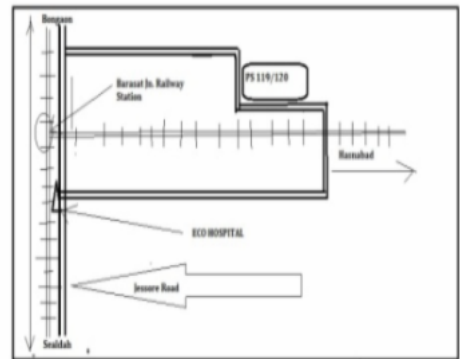

নির্বাচক নিবন্ধন আধিকারিকের স্বাক্ষর

Nazri Naksha

Google Map View

Polling Station Building Front View

Polling Station Front View

Cad View

Key MAP View

1	CKW5152152	নাম : জয়নাল আবেদিন পিতার নাম: শেখ আজগার আলি বাড়ির নং : n0008 বয়স : 40 লিঙ্গ : পুরুষ	ফটো উপলব্ধ	2	CKW4563250	নাম : মহম্মদ মোস্তাফা পিতার নাম: শেখ আজগার আলি বাড়ির নং : n0008 বয়স : 38 লিঙ্গ : পুরুষ	ফটো উপলব্ধ	3	WB/13/090/606012	নাম : শেখ আজগার আলি পিতার নাম: মোহর আলি বাড়ির নং : n0008 বয়স : 65 লিঙ্গ : পুরুষ	ফটো উপলব্ধ
4	RQL1665801	নাম : সেখ চাঁদবাবু পিতার নাম: আব্দুল গনি বাড়ির নং : n0007 বয়স : 34 লিঙ্গ : পুরুষ	ফটো উপলব্ধ	5	RQL1527480	নাম : সাহিদা বিবি স্বামীর নাম: নজরুল ইসলাম বাড়ির নং : n0007 বয়স : 38 লিঙ্গ : মহিলা	ফটো উপলব্ধ	6	WB/13/090/606009	নাম : সাবেরা বিবি স্বামীর নাম: শেখ খালেদুল ইসলাম বাড়ির নং : n0007 বয়স : 57 লিঙ্গ : মহিলা	ফটো উপলব্ধ
7	RQL1045228	নাম : আবুল হোসেন পিতার নাম: রহুল আমিন বাড়ির নং : n0006 বয়স : 50 লিঙ্গ : পুরুষ	ফটো উপলব্ধ	8	WB/13/090/564051	নাম : সেখ মফিদুল মতিন পিতার নাম: সেখ নূর মহম্মদ বাড়ির নং : n0006 বয়স : 49 লিঙ্গ : পুরুষ	ফটো উপলব্ধ	9	WB/13/090/564036	নাম : সরিফা বেগম স্বামীর নাম: সেখ নূর মহম্মদ বাড়ির নং : n0006 বয়স : 77 লিঙ্গ : মহিলা	ফটো উপলব্ধ
10	CKW3053311	নাম : কাজী গালিব আক্বাস পিতার নাম: কাজী সাহাদতউল্লাহ বাড়ির নং : n0004 বয়স : 42 লিঙ্গ : পুরুষ	ফটো উপলব্ধ	11	RQL1527365	নাম : রিনুকা খাতুন স্বামীর নাম: মোঃ মমিনুর রহমান বাড়ির নং : n0003 বয়স : 35 লিঙ্গ : মহিলা	ফটো উপলব্ধ	12	CKW3220852	নাম : মাজেদা বিবি স্বামীর নাম: সহরাব হোসেন বাড়ির নং : দক্ষিণপাড়া সেন্ট্রাল রোড বয়স : 42 লিঙ্গ : মহিলা	ফটো উপলব্ধ
13	RQL1372754	নাম : কাজী বসির আহম্মেদ পিতার নাম: কাজী আব্দুল কাদের বাড়ির নং : n0003 বয়স : 34 লিঙ্গ : পুরুষ	ফটো উপলব্ধ	14	RQL1665850	নাম : খুকুমনি খাতুন স্বামীর নাম: কাজী সেলিমউদ্দিন বাড়ির নং : n0003 বয়স : 31 লিঙ্গ : মহিলা	ফটো উপলব্ধ	15	RQL0895425	নাম : কাজী সেলিমউদ্দিন পিতার নাম: কাজী আব্দুল কাদের বাড়ির নং : n0003 বয়স : 37 লিঙ্গ : পুরুষ	ফটো উপলব্ধ
16	RQL1665900	নাম : সাবিনা ইয়াসমিন স্বামীর নাম: কাজী গিয়াসউদ্দিন বাড়ির নং : n0003 বয়স : 31 লিঙ্গ : মহিলা	ফটো উপলব্ধ	17	CKW3052461	নাম : কাজী গিয়াসউদ্দিন পিতার নাম: কাজী আব্দুল কাদের বাড়ির নং : n0003 বয়স : 42 লিঙ্গ : পুরুষ	ফটো উপলব্ধ	18	WB/13/090/606129	নাম : হাসিনা খাতুন অন্যান্য: কাজী আব্দুল কাদের বাড়ির নং : n0003 বয়স : 74 লিঙ্গ : মহিলা	ফটো উপলব্ধ
19	RQL2703114	নাম : সহরাব হোসেন পিতার নাম: আবুল হোসেন বাড়ির নং : এন0014 বয়স : 55 লিঙ্গ : পুরুষ	ফটো উপলব্ধ	20	CKW3052438	নাম : মগ্নো ইসমাইল মায়ের নাম: ফতেমা খাতুন বাড়ির নং : n0003 বয়স : 45 লিঙ্গ : পুরুষ	ফটো উপলব্ধ	21	WB/13/090/606135	নাম : ফতেমা খাতুন স্বামীর নাম: আবুল হোসেন বাড়ির নং : n0003 বয়স : 85 লিঙ্গ : মহিলা	ফটো উপলব্ধ
22	RQL1527399	নাম : ফাতেমা মাবরুয়া পিতার নাম: হাফিজ কাজী আবিদরিজা বাড়ির নং : n0002 বয়স : 31 লিঙ্গ : মহিলা	ফটো উপলব্ধ	23	CKW5152244	নাম : কাজী সাজিদ রিজা পিতার নাম: কাজী শরীফুল ইসলাম বাড়ির নং : n0002 বয়স : 37 লিঙ্গ : পুরুষ	ফটো উপলব্ধ	24	RQL2811115	নাম : ফজিলাতুন নেসা স্বামীর নাম: কাজী শরিফুল ইসলাম বাড়ির নং : n0002 বয়স : 77 লিঙ্গ : মহিলা	ফটো উপলব্ধ
25	CKW4873881	নাম : কাজী আইনুর হোসেন পিতার নাম: কাজী মোস্তাক হোসেন বাড়ির নং : n0063 বয়স : 40 লিঙ্গ : পুরুষ	ফটো উপলব্ধ	26	RQL2557023	নাম : কাজী মোস্তাক হোসেন পিতার নাম: কাজী নূর আলি বাড়ির নং : n0063 বয়স : 71 লিঙ্গ : পুরুষ	ফটো উপলব্ধ	27	RQL1761105	নাম : মোরতোবা খাতুন স্বামীর নাম: সেখ সুলত আলি বাড়ির নং : n0061 বয়স : 45 লিঙ্গ : মহিলা	ফটো উপলব্ধ
28	RQL1665934	নাম : সেখ সুলত আলি পিতার নাম: সেখ সামসের আলি বাড়ির নং : n0061 বয়স : 53 লিঙ্গ : পুরুষ	ফটো উপলব্ধ	29	RQL1527357	নাম : কাজী সফিক আহমেদ পিতার নাম: কাজী রফিক আহমেদ বাড়ির নং : n0060 বয়স : 32 লিঙ্গ : পুরুষ	ফটো উপলব্ধ	30	RQL1045467	নাম : সেখ ইজাজ আহমেদ পিতার নাম: সেখ ইয়ার আহমেদ বাড়ির নং : n0057 বয়স : 34 লিঙ্গ : পুরুষ	ফটো উপলব্ধ