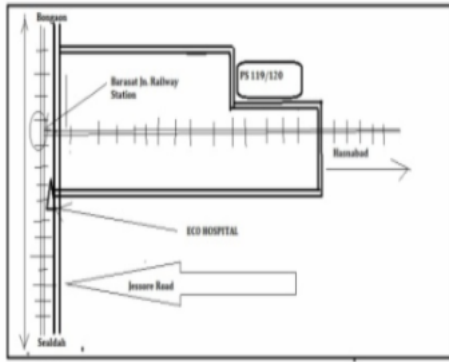

Nazri Naksha