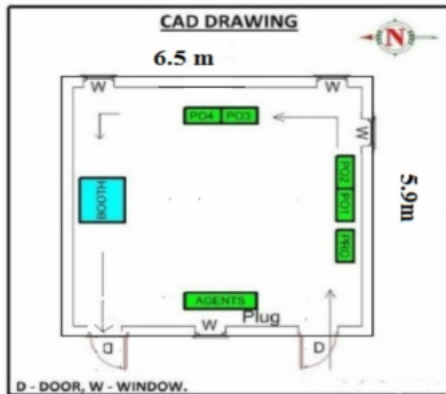

নির্বাচক নিবন্ধন আধিকারিকের স্বাক্ষর

Nazri Naksha

Google Map View

Polling Station Building Front View

Polling Station Front View

Cad View

Key MAP View

1	CKW5152152	নাম : জয়নাল আবেদিন পিতার নাম: শেখ আজগার আলি বাড়ির নং : n0008 বয়স : 40 লিঙ্গ : পুরুষ	ফটো উপলব্ধ	2	CKW4563250	নাম : মহম্মদ মোস্তাফা পিতার নাম: শেখ আজগার আলি বাড়ির নং : n0008 বয়স : 38 লিঙ্গ : পুরুষ	ফটো উপলব্ধ	3	WB/13/090/606012	নাম : শেখ আজগার আলি পিতার নাম: মোহর আলি বাড়ির নং : n0008 বয়স : 65 লিঙ্গ : পুরুষ	ফটো উপলব্ধ
4	RQL1665801	নাম : সেখ চাঁদবাবু পিতার নাম: আব্দুল গনি বাড়ির নং : n0007 বয়স : 34 লিঙ্গ : পুরুষ	ফটো উপলব্ধ	5	RQL1527480	নাম : সাহিদা বিবি স্বামীর নাম: নজরুল ইসলাম বাড়ির নং : n0007 বয়স : 38 লিঙ্গ : মহিলা	ফটো উপলব্ধ	6	WB/13/090/606009	নাম : সাবেরা বিবি স্বামীর নাম: শেখ খালেদুল ইসলাম বাড়ির নং : n0007 বয়স : 57 লিঙ্গ : মহিলা	ফটো উপলব্ধ
7	RQL1045228	নাম : আবুল হোসেন পিতার নাম: রহুল আমিন বাড়ির নং : n0006 বয়স : 50 লিঙ্গ : পুরুষ	ফটো উপলব্ধ	8	WB/13/090/564051	নাম : সেখ মফিদুল মতিন পিতার নাম: সেখ নূর মহম্মদ বাড়ির নং : n0006 বয়স : 49 লিঙ্গ : পুরুষ	ফটো উপলব্ধ	9	WB/13/090/564036	নাম : সরিফা বেগম স্বামীর নাম: সেখ নূর মহম্মদ বাড়ির নং : n0006 বয়স : 77 লিঙ্গ : মহিলা	ফটো উপলব্ধ
10	CKW3053311	নাম : কাজী গালিব আক্বাস পিতার নাম: কাজী সাহাদতউল্লাহ বাড়ির নং : n0004 বয়স : 42 লিঙ্গ : পুরুষ	ফটো উপলব্ধ	11	RQL1527365	নাম : রিনুকা খাতুন স্বামীর নাম: মোঃ মমিনুর রহমান বাড়ির নং : n0003 বয়স : 35 লিঙ্গ : মহিলা	ফটো উপলব্ধ	12	CKW3220852	নাম : মাজেদা বিবি স্বামীর নাম: সহরাব হোসেন বাড়ির নং : দক্ষিণপাড়া সেন্ট্রাল রোড বয়স : 42 লিঙ্গ : মহিলা	ফটো উপলব্ধ
13	RQL1372754	নাম : কাজী বসির আহম্মেদ পিতার নাম: কাজী আব্দুল কাদের বাড়ির নং : n0003 বয়স : 34 লিঙ্গ : পুরুষ	ফটো উপলব্ধ	14	RQL1665850	নাম : খুকুমনি খাতুন স্বামীর নাম: কাজী সেলিমউদ্দিন বাড়ির নং : n0003 বয়স : 31 লিঙ্গ : মহিলা	ফটো উপলব্ধ	15	RQL0895425	নাম : কাজী সেলিমউদ্দিন পিতার নাম: কাজী আব্দুল কাদের বাড়ির নং : n0003 বয়স : 37 লিঙ্গ : পুরুষ	ফটো উপলব্ধ
16	RQL1665900	নাম : সাবিনা ইয়াসমিন স্বামীর নাম: কাজী গিয়াসউদ্দিন বাড়ির নং : n0003 বয়স : 31 লিঙ্গ : মহিলা	ফটো উপলব্ধ	17	CKW3052461	নাম : কাজী গিয়াসউদ্দিন পিতার নাম: কাজী আব্দুল কাদের বাড়ির নং : n0003 বয়স : 42 লিঙ্গ : পুরুষ	ফটো উপলব্ধ	18	WB/13/090/606129	নাম : হাসিনা খাতুন অন্যান্য: কাজী আব্দুল কাদের বাড়ির নং : n0003 বয়স : 74 লিঙ্গ : মহিলা	ফটো উপলব্ধ
19	RQL2703114	নাম : সহরাব হোসেন পিতার নাম: আবুল হোসেন বাড়ির নং : এন0014 বয়স : 55 লিঙ্গ : পুরুষ	ফটো উপলব্ধ	20	CKW3052438	নাম : মগ্নো ইসমাইল মায়ের নাম: ফতেমা খাতুন বাড়ির নং : n0003 বয়স : 45 লিঙ্গ : পুরুষ	ফটো উপলব্ধ	21	WB/13/090/606135	নাম : ফতেমা খাতুন স্বামীর নাম: আবুল হোসেন বাড়ির নং : n0003 বয়স : 85 লিঙ্গ : মহিলা	ফটো উপলব্ধ
22	RQL1527399	নাম : ফাতেমা মাবরুয়া পিতার নাম: হাফিজ কাজী আবিদরিজা বাড়ির নং : n0002 বয়স : 31 লিঙ্গ : মহিলা	ফটো উপলব্ধ	23	CKW5152244	নাম : কাজী সাজিদ রিজা পিতার নাম: কাজী শরীফুল ইসলাম বাড়ির নং : n0002 বয়স : 37 লিঙ্গ : পুরুষ	ফটো উপলব্ধ	24	RQL2811115	নাম : ফজিলাতুন নেসা স্বামীর নাম: কাজী শরিফুল ইসলাম বাড়ির নং : n0002 বয়স : 77 লিঙ্গ : মহিলা	ফটো উপলব্ধ
25	CKW4873881	নাম : কাজী আইনুর হোসেন পিতার নাম: কাজী মোস্তাক হোসেন বাড়ির নং : n0063 বয়স : 40 লিঙ্গ : পুরুষ	ফটো উপলব্ধ	26	RQL2557023	নাম : কাজী মোস্তাক হোসেন পিতার নাম: কাজী নূর আলি বাড়ির নং : n0063 বয়স : 71 লিঙ্গ : পুরুষ	ফটো উপলব্ধ	27	RQL1761105	নাম : মোরতোবা খাতুন স্বামীর নাম: সেখ সুলত আলি বাড়ির নং : n0061 বয়স : 45 লিঙ্গ : মহিলা	ফটো উপলব্ধ
28	RQL1665934	নাম : সেখ সুলত আলি পিতার নাম: সেখ সামসের আলি বাড়ির নং : n0061 বয়স : 53 লিঙ্গ : পুরুষ	ফটো উপলব্ধ	29	RQL1527357	নাম : কাজী সফিক আহমেদ পিতার নাম: কাজী রফিক আহমেদ বাড়ির নং : n0060 বয়স : 32 লিঙ্গ : পুরুষ	ফটো উপলব্ধ	30	RQL1045467	নাম : সেখ ইজাজ আহমেদ পিতার নাম: সেখ ইয়ার আহমেদ বাড়ির নং : n0057 বয়স : 34 লিঙ্গ : পুরুষ	ফটো উপলব্ধ