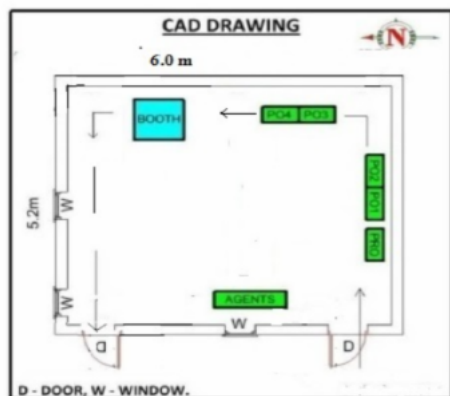

নির্বাচক নিবন্ধন আধিকারিকের স্বাক্ষর

Nazri Naksha

Google Map View

Polling Station Building Front View

Polling Station Front View

Cad View

Key MAP View

1 নাম : মাফুজা বিবি স্বামীর নাম: সিদ্দিক আলি বাড়ির নং : n0395 বয়স : 52 লিঙ্গ : মহিলা	RQL2065050 ফটো উপলব্ধ	2 নাম : মহঃ ইমরান হোসেন পিতার নাম: মহঃ ইসমাইল হোসেন বাড়ির নং : n0004 বয়স : 34 লিঙ্গ : পুরুষ	RQL1046226 ফটো উপলব্ধ	3 নাম : আলেয়া পারভীন স্বামীর নাম: সেখ মোজাফফার হোসেন বাড়ির নং : n0321 বয়স : 68 লিঙ্গ : মহিলা	RQL1907989 ফটো উপলব্ধ
4 নাম : আব্দুল রইছ পিতার নাম: আব্দুল ওয়াহিদ বাড়ির নং : n0159 বয়স : 53 লিঙ্গ : পুরুষ	CKW3220175 ফটো উপলব্ধ	5 নাম : খাদিজা সিদ্দিকা স্বামীর নাম: কাজী মমিনুল আহাদ বাড়ির নং : n0093 বয়স : 33 লিঙ্গ : মহিলা	RQL1956994 ফটো উপলব্ধ	6 নাম : আরফাতুন বিবি স্বামীর নাম: সাহাদ আলি মোল্লা বাড়ির নং : n0183 বয়স : 56 লিঙ্গ : মহিলা	RQL1469766 ফটো উপলব্ধ
7 নাম : হেনা খাতুন পিতার নাম: নঈম মন্ডল বাড়ির নং : n0427 বয়স : 29 লিঙ্গ : মহিলা	RQL2065399 ফটো উপলব্ধ	8 নাম : রহমান খাতুন মায়ের নাম: রাহিমা বিবি বাড়ির নং : n0426 বয়স : 37 লিঙ্গ : পুরুষ	RQL2065381 ফটো উপলব্ধ	9 নাম : মুসলিমা খাতুন স্বামীর নাম: জিয়ারুল হক বাড়ির নং : n0417 বয়স : 29 লিঙ্গ : মহিলা	RQL2065266 ফটো উপলব্ধ
10 নাম : সাহিদ আফ্রিদি পিতার নাম: মহম্মদ আলী বাড়ির নং : n0415 বয়স : 28 লিঙ্গ : পুরুষ	RQL2065241 ফটো উপলব্ধ	11 নাম : আলামত কুরেশি পিতার নাম: আখতার কুরেশি বাড়ির নং : n0223 বয়স : 39 লিঙ্গ : পুরুষ	RQL2065316 ফটো উপলব্ধ	12 নাম : নাজিমা খাতুন স্বামীর নাম: মহঃ কিবারিয়া বাড়ির নং : n0317 বয়স : 48 লিঙ্গ : মহিলা	WB/13/090/195639 ফটো উপলব্ধ
13 নাম : রাহিমা বিবি পিতার নাম: রেজাক আলি সেখ বাড়ির নং : n0001 বয়স : 63 লিঙ্গ : মহিলা	RQL1527811 ফটো উপলব্ধ	14 নাম : তাসলিমা খাতুন মায়ের নাম: রাহিমা বিবি বাড়ির নং : n0001 বয়স : 32 লিঙ্গ : মহিলা	RQL1666098 ফটো উপলব্ধ	15 নাম : সাবানা আহমেদ স্বামীর নাম: কাজী মাহামুদুল হাসান বাড়ির নং : n0001 বয়স : 43 লিঙ্গ : মহিলা	CKW3056835 ফটো উপলব্ধ
16 নাম : মোবারেক হোসেন পিতার নাম: মহাবুর হোসেন বাড়ির নং : n0004 বয়স : 52 লিঙ্গ : পুরুষ	CKW2478741 ফটো উপলব্ধ	17 নাম : নারিসা খাতুন স্বামীর নাম: কাজী মোবারেক হোসেন বাড়ির নং : n0004 বয়স : 46 লিঙ্গ : মহিলা	RQL1527829 ফটো উপলব্ধ	18 নাম : মহঃ ইরফান হোসেন পিতার নাম: মহঃ ইসমাইল হোসেন বাড়ির নং : n0004 বয়স : 34 লিঙ্গ : পুরুষ	RQL1373190 ফটো উপলব্ধ
19 নাম : সালমা বেগম স্বামীর নাম: খুশ বাহার বাড়ির নং : n0011 বয়স : 38 লিঙ্গ : মহিলা	RQL1373240 ফটো উপলব্ধ	20 নাম : কাজী আজহার উল্লাহ পিতার নাম: কাজী সাদেক উল্লাহ বাড়ির নং : n0013 বয়স : 34 লিঙ্গ : পুরুষ	RQL1373372 ফটো উপলব্ধ	21 নাম : মোমেনা বিবি স্বামীর নাম: মহঃ মিরাজ আলি বাড়ির নং : 795 বয়স : 37 লিঙ্গ : মহিলা	RQL1744002 ফটো উপলব্ধ
22 নাম : রাবেয়া খাতুন পিতার নাম: জামাল উদ্দিন মোল্লা বাড়ির নং : n0019 বয়স : 33 লিঙ্গ : মহিলা	RQL1373695 ফটো উপলব্ধ	23 নাম : মহঃ ইরশাদ হোসেন পিতার নাম: মহঃ ইসমাইল হোসেন বাড়ির নং : এন0004 বয়স : 26 লিঙ্গ : পুরুষ	RQL2196301 ফটো উপলব্ধ	24 নাম : জাসমিন সুলতানা পিতার নাম: মোবারেক হোসেন বাড়ির নং : এন0004 বয়স : 25 লিঙ্গ : মহিলা	RQL2196343 ফটো উপলব্ধ
25 নাম : সোয়েব খান পিতার নাম: রাজু খান বাড়ির নং : এন0401 বয়স : 25 লিঙ্গ : পুরুষ	RQL2206324 ফটো উপলব্ধ	26 নাম : রেশমা বিবি স্বামীর নাম: হবিবার রহমান গাজি বাড়ির নং : এন0235 বয়স : 33 লিঙ্গ : মহিলা	RQL2206449 ফটো উপলব্ধ	27 নাম : রোশান আক্তার মোল্লা মায়ের নাম: সফুরা বিবি বাড়ির নং : এন0388 বয়স : 28 লিঙ্গ : পুরুষ	RQL2208346 ফটো উপলব্ধ
28 নাম : আফিলিয়া খাতুন মায়ের নাম: রাহিমা বিবি বাড়ির নং : এন01 বয়স : 37 লিঙ্গ : মহিলা	RQL2214948 ফটো উপলব্ধ	29 নাম : সফিনুর বেগম স্বামীর নাম: সেখ মাফিজ আহমেদ বাড়ির নং : n0028 বয়স : 41 লিঙ্গ : মহিলা	RQL1373547 ফটো উপলব্ধ	30 নাম : সালমা খাতুন স্বামীর নাম: সেখ আব্বাস আলি বাড়ির নং : n0034 বয়স : 38 লিঙ্গ : মহিলা	RQL1373315 ফটো উপলব্ধ