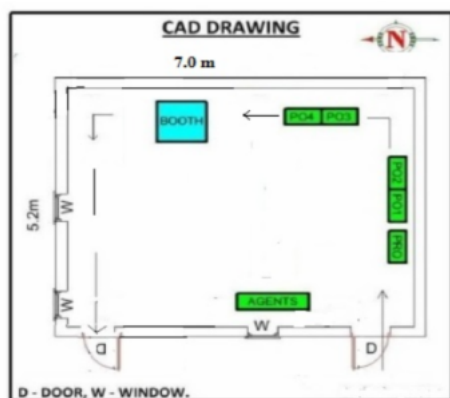

নির্বাচক নিবন্ধন আধিকারিকের স্বাক্ষর

Nazri Naksha

Google Map View

Polling Station Building Front View

Polling Station Front View

Cad View

Key MAP View

বিধানসভা নির্বাচনক্ষেত্রের নং, নাম : 119-বারাসাত
ভাগ নং, নাম : 1-নরেন্দ্র পল্লী