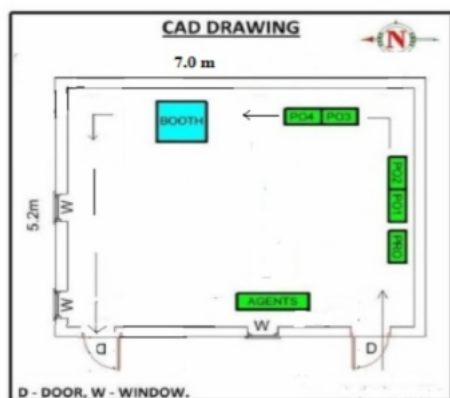

নির্বাচক নিবন্ধন আধিকারিকের স্বাক্ষর

Nazri Naksha

Google Map View

Polling Station Building Front View

Polling Station Front View

Cad View

Key MAP View

1 নাম : নাজমা খাতুন স্বামীর নাম: আব্দুর রৌফ বাড়ির নং : n0054 বয়স : 39 লিঙ্গ : মহিলা	RQL1541085 ফটো উপলব্ধ	2 নাম : সাহিল আহম্মদ পিতার নাম: নূর মহম্মদ বাড়ির নং : n0053 বয়স : 29 লিঙ্গ : পুরুষ	RQL1841659 ফটো উপলব্ধ	3 নাম : আকদুর রহমান পিতার নাম: মহ হারুন বাড়ির নং : 52 বয়স : 42 লিঙ্গ : পুরুষ	CKW5314018 ফটো উপলব্ধ
4 নাম : সৈয়দ আব্দুর রউফ পিতার নাম: সৈয়দ আব্দুল ফত্তার বাড়ির নং : n0051 বয়স : 55 লিঙ্গ : পুরুষ	RQL2559417 ফটো উপলব্ধ	5 নাম : সৈয়দ হাকিকাত আহম্মদ পিতার নাম: সৈয়দ আব্দুর রাজ্জাক বাড়ির নং : n0049 বয়স : 32 লিঙ্গ : পুরুষ	RQL1540822 ফটো উপলব্ধ	6 নাম : সহিদ উল্লাহ পিতার নাম: মহঃ ফরিদ উল্লাহ বাড়ির নং : n0047 বয়স : 40 লিঙ্গ : পুরুষ	CKW5151006 ফটো উপলব্ধ
7 নাম : নুরজাহান বেগম স্বামীর নাম: ফরিদ বাড়ির নং : n0047 বয়স : 64 লিঙ্গ : মহিলা	WB/13/090/597188 ফটো উপলব্ধ	8 নাম : সামসুন নূর স্বামীর নাম: তোহিদ ইলাহি আলি কুরাইশী বাড়ির নং : n0045 বয়স : 43 লিঙ্গ : মহিলা	RQL1213677 ফটো উপলব্ধ	9 নাম : তোহিদ ইলাহি আলি কুরাইশী পিতার নাম: মহঃ আবুল হায়াত বাড়ির নং : n0045 বয়স : 43 লিঙ্গ : পুরুষ	CKW3205481 ফটো উপলব্ধ
10 নাম : তোফিক ইলাহি আলি কুরাইশী পিতার নাম: মহম্মদ আবুল হায়াত বাড়ির নং : n0045 বয়স : 46 লিঙ্গ : পুরুষ	CKW3046562 ফটো উপলব্ধ	11 নাম : রাবিয়া হায়াত স্বামীর নাম: হায়াত বাড়ির নং : n0045 বয়স : 65 লিঙ্গ : মহিলা	WB/13/090/597175 ফটো উপলব্ধ	12 নাম : কাজি নাইমুদ্দিন পিতার নাম: কাজি মইনুদ্দিন বাড়ির নং : n0054 বয়স : 38 লিঙ্গ : পুরুষ	RQL0470815 ফটো উপলব্ধ
13 নাম : কাজী আজগার পিতার নাম: কাজী নূরুল ইসলাম বাড়ির নং : n0055 বয়স : 38 লিঙ্গ : পুরুষ	RQL1061571 ফটো উপলব্ধ	14 নাম : কাজী ফিরোজ পিতার নাম: কাজী নূরুল ইসলাম বাড়ির নং : n0055 বয়স : 35 লিঙ্গ : পুরুষ	RQL1061548 ফটো উপলব্ধ	15 নাম : সহিদা বেগম স্বামীর নাম: কাজী নূর ইসলাম বাড়ির নং : n0055 বয়স : 59 লিঙ্গ : মহিলা	CKW0940585 ফটো উপলব্ধ
16 নাম : মহঃ অয়েজ পিতার নাম: সেখ আয়ুব হোসেন বাড়ির নং : n0056 বয়স : 32 লিঙ্গ : পুরুষ	RQL1540772 ফটো উপলব্ধ	17 নাম : সৈয়দ হাসান আলি পিতার নাম: সৈয়দ আহসান আলি বাড়ির নং : n0057 বয়স : 51 লিঙ্গ : পুরুষ	WB/13/090/597176 ফটো উপলব্ধ	18 নাম : সৈয়দ আজহার আলি পিতার নাম: সৈয়দ আহসান আলি বাড়ির নং : n0057 বয়স : 38 লিঙ্গ : পুরুষ	CKW5151055 ফটো উপলব্ধ
19 নাম : নাজবুল্লা খান পিতার নাম: আবদুল্লা খান বাড়ির নং : n0005 বয়স : 37 লিঙ্গ : পুরুষ	RQL1061506 ফটো উপলব্ধ	20 নাম : শামিমা খাতুন পিতার নাম: কুদরোতে খোদা বাড়ির নং : n0038 বয়স : 37 লিঙ্গ : মহিলা	CKW5150990 ফটো উপলব্ধ	21 নাম : সাহানারা খাতুন পিতার নাম: আনসার আলি মল্লিক বাড়ির নং : n0141 বয়স : 37 লিঙ্গ : মহিলা	RQL1214873 ফটো উপলব্ধ
22 নাম : আসমা খাতুন (বিবি) স্বামীর নাম: সেখ সৈয়দ আলী বাড়ির নং : n0141 বয়স : 38 লিঙ্গ : মহিলা	RQL1214832 ফটো উপলব্ধ	23 নাম : মনুয়ারা বিবি অন্যান্য: আনছার বাড়ির নং : n0141 বয়স : 49 লিঙ্গ : মহিলা	WB/13/090/600183 ফটো উপলব্ধ	24 নাম : ছকিনা বিবি স্বামীর নাম: আমির আলি বাড়ির নং : n0141 বয়স : 50 লিঙ্গ : মহিলা	WB/13/090/600181 ফটো উপলব্ধ
25 নাম : খোকন মল্লিক পিতার নাম: গোলাম বারি বাড়ির নং : n0141 বয়স : 41 লিঙ্গ : পুরুষ	CKW3205259 ফটো উপলব্ধ	26 নাম : কেওসার আলি মল্লিক পিতার নাম: আনছার মল্লিক বাড়ির নং : n0141 বয়স : 37 লিঙ্গ : পুরুষ	RQL1060995 ফটো উপলব্ধ	27 নাম : আমির আলি মল্লিক পিতার নাম: গোলাম বারি বাড়ির নং : n0141 বয়স : 54 লিঙ্গ : পুরুষ	WB/13/090/600294 ফটো উপলব্ধ
28 নাম : হাসান আলি মোল্লা পিতার নাম: ইমান আলি মোল্লা বাড়ির নং : এন0140 বয়স : 49 লিঙ্গ : পুরুষ	RQL2773141 ফটো উপলব্ধ	29 নাম : হালিমা বিবি অন্যান্য: জোয়াদ আলি বাড়ির নং : n0140 বয়স : 52 লিঙ্গ : মহিলা	WB/13/090/600296 ফটো উপলব্ধ	30 নাম : রেহেনা খাতুন পিতার নাম: সেখ জোয়াদ আলি বাড়ির নং : n0140 বয়স : 40 লিঙ্গ : মহিলা	RQL1679711 ফটো উপলব্ধ