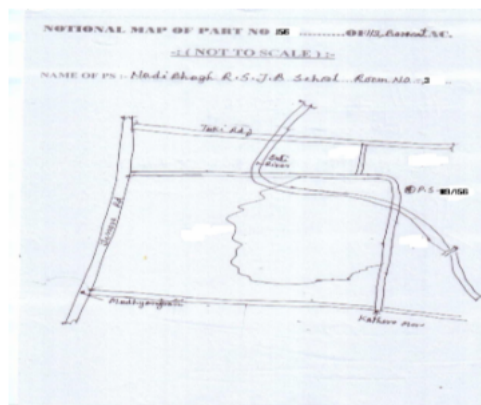

নির্বাচক নিবন্ধন আধিকারিকের স্বাক্ষর

Nazri Naksha

Google Map View

Polling Station Building Front View

Polling Station Front View

Cad View

Key MAP View

বিধানসভা নির্বাচনক্ষেত্রের নং, নাম : 119-বারাসাত
ভাগ নং, নাম : 1-মধুমুরালী পূর্ব, প্রমোদ নগর