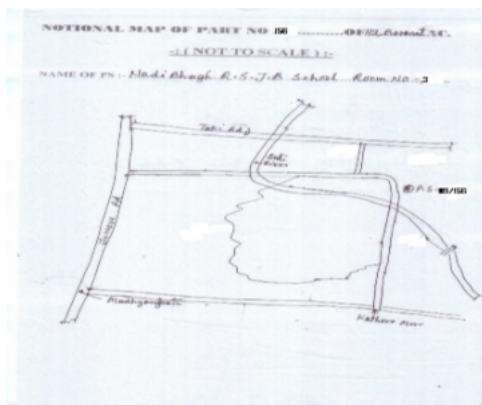

নির্বাচক নিবন্ধন আধিকারিকের স্বাক্ষর

Nazri Naksha

Google Map View

Polling Station Building Front View

Polling Station Front View

Cad View

Key MAP View

বিধানসভা নির্বাচনক্ষেত্রের নং, নাম : 119-বারাসাত
ভাগ নং, নাম : 1-মধুমুরালী পূর্ব, প্রমোদ নগর