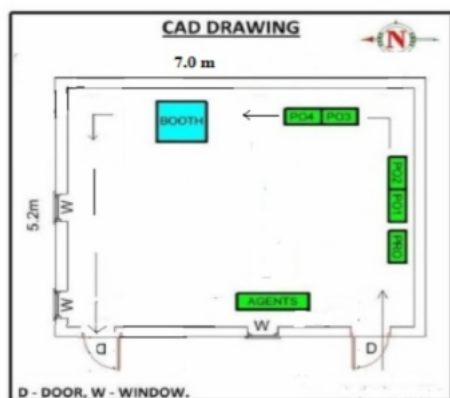

নির্বাচক নিবন্ধন আধিকারিকের স্বাক্ষর

Nazri Naksha

Google Map View

Polling Station Building Front View

Polling Station Front View

Cad View

Key MAP View

বিধানসভা নির্বাচনক্ষেত্রের নং, নাম : 119-বারাসাত
ভাগ নং, নাম : 1-মধুমুরালী পূর্ব, প্রমোদ নগর