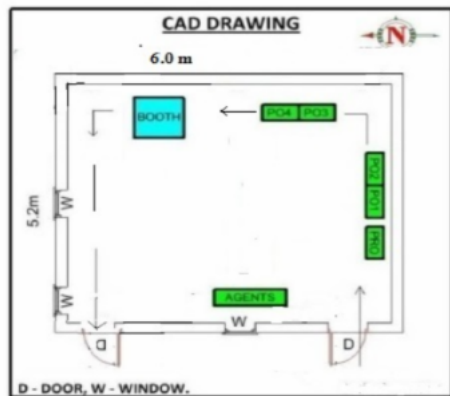

নির্বাচক নিবন্ধন আধিকারিকের স্বাক্ষর

Nazri Naksha

Google Map View

Polling Station Building Front View

Polling Station Front View

Cad View

Key MAP View

| | | | | | | | | | | | |
|----|------------|---|------------|----|------------------|--|------------|----|------------|---|------------|
| 1 | RQL1414556 | নাম : সারিকা ইসলাম স্বামীর নাম: মহঃ মঈনুদ্দিন ইসলাম বাড়ির নং : এন0043 বয়স : 48 লিঙ্গ : মহিলা | ফটো উপলব্ধ | 2 | RQL1683275 | নাম : জাহাঙ্গির পিতার নাম: মাফজার রহমান বাড়ির নং : মহবুব বাগ বয়স : 69 লিঙ্গ : পুরুষ | ফটো উপলব্ধ | 3 | RQL1382019 | নাম : মোঃ মঈনুদ্দিন ইসলাম পিতার নাম: মোঃ মাহমুদ আলি বাড়ির নং : n0043 বয়স : 54 লিঙ্গ : পুরুষ | ফটো উপলব্ধ |
| 4 | RQL2490027 | নাম : ময়ূখ সাহা পিতার নাম: স্বপন কুমার সাহা বাড়ির নং : 60 বয়স : 23 লিঙ্গ : পুরুষ | ফটো উপলব্ধ | 5 | NWD3572906 | নাম : মিনু সরকার স্বামীর নাম: এচ জী সরকার বাড়ির নং : বয়স : 72 লিঙ্গ : মহিলা | ফটো উপলব্ধ | 6 | RQL1472802 | নাম : ফারুক আহমেদ পিতার নাম: আবুল মহাসীন আহমেদ বাড়ির নং : ১/২১ যোলা রোড বয়স : 61 লিঙ্গ : পুরুষ | ফটো উপলব্ধ |
| 7 | RQL1472760 | নাম : জেসমিনয়ারা আহমেদ স্বামীর নাম: ফারুক আহমেদ বাড়ির নং : 1/21 যোলা রোড বয়স : 46 লিঙ্গ : মহিলা | ফটো উপলব্ধ | 8 | RQL2543981 | নাম : মৃত্যুঞ্জয় কুণ্ডু পিতার নাম: নর নারায়ণ কুণ্ডু বাড়ির নং : এন00245 বয়স : 48 লিঙ্গ : পুরুষ | ফটো উপলব্ধ | 9 | RQL2595379 | নাম : তন্ময় কুণ্ডু পিতার নাম: মৃত্যুঞ্জয় কুণ্ডু বাড়ির নং : এন000 বয়স : 26 লিঙ্গ : পুরুষ | ফটো উপলব্ধ |
| 10 | RQL2074516 | নাম : অরুণ কুন্ডু পিতার নাম: রঞ্জিত কুন্ডু বাড়ির নং : n0023 বয়স : 58 লিঙ্গ : পুরুষ | ফটো উপলব্ধ | 11 | RQL2159895 | নাম : প্রশান্ত কুন্ডু পিতার নাম: জয়দেব কুন্ডু বাড়ির নং : n0304 বয়স : 27 লিঙ্গ : পুরুষ | ফটো উপলব্ধ | 12 | RQL2493377 | নাম : কৌশিক কুমার দুবে পিতার নাম: রাকেশ দুবে বাড়ির নং : বয়স : 23 লিঙ্গ : পুরুষ | ফটো উপলব্ধ |
| 13 | CKW4089272 | নাম : কার্তিক কর্মকার পিতার নাম: বাবুলচন্দ্র কর্মকার বাড়ির নং : n0031 বয়স : 43 লিঙ্গ : পুরুষ | ফটো উপলব্ধ | 14 | RQL1326719 | নাম : শুক্লা কর্মকার পিতার নাম: বীরেন কর্মকার বাড়ির নং : এন00 বয়স : 43 লিঙ্গ : মহিলা | ফটো উপলব্ধ | 15 | RQL1326735 | নাম : বীরেন কর্মকার পিতার নাম: শশী কর্মকার বাড়ির নং : এন0 বয়স : 75 লিঙ্গ : পুরুষ | ফটো উপলব্ধ |
| 16 | RQL1326701 | নাম : সেন্টু কর্মকার পিতার নাম: বীরেন কর্মকার বাড়ির নং : n0073 বয়স : 40 লিঙ্গ : পুরুষ | ফটো উপলব্ধ | 17 | RQL1326727 | নাম : মিলন কর্মকার স্বামীর নাম: বীরেন কর্মকার বাড়ির নং : n0075 বয়স : 56 লিঙ্গ : মহিলা | ফটো উপলব্ধ | 18 | RQL1382084 | নাম : সবিতা কাম্বলে স্বামীর নাম: বালাসাহেব কাম্বলে বাড়ির নং : n0093 বয়স : 51 লিঙ্গ : মহিলা | ফটো উপলব্ধ |
| 19 | RQL1382092 | নাম : বালা সাহেব কাম্বলে পিতার নাম: কারবারী কাম্বলে বাড়ির নং : n0094 বয়স : 53 লিঙ্গ : পুরুষ | ফটো উপলব্ধ | 20 | RQL0932004 | নাম : শাহানোয়ারজ কামাল পিতার নাম: মোসলেম মন্ডল বাড়ির নং : n0063 বয়স : 61 লিঙ্গ : পুরুষ | ফটো উপলব্ধ | 21 | RQL1382159 | নাম : রোসেনা খাতুন পিতার নাম: সহিদ আহমেদ বাড়ির নং : N0186 বয়স : 49 লিঙ্গ : মহিলা | ফটো উপলব্ধ |
| 22 | RQL1683291 | নাম : সাহিরা খাতুন স্বামীর নাম: জাহাঙ্গীর বাড়ির নং : মহবুব বাগ বয়স : 62 লিঙ্গ : মহিলা | ফটো উপলব্ধ | 23 | CKW1008994 | নাম : রবি গায়েন পিতার নাম: নিরঞ্জন গায়েন বাড়ির নং : এন0000 বয়স : 52 লিঙ্গ : পুরুষ | ফটো উপলব্ধ | 24 | CKW1008986 | নাম : প্রভা গায়েন স্বামীর নাম: নিরঞ্জন গায়েন বাড়ির নং : n0036 বয়স : 81 লিঙ্গ : মহিলা | ফটো উপলব্ধ |
| 25 | RQL1064575 | নাম : রিঙ্কু গায়েন স্বামীর নাম: রবি গায়েন বাড়ির নং : n0071 বয়স : 41 লিঙ্গ : মহিলা | ফটো উপলব্ধ | 26 | WB/13/090/450821 | নাম : বাবলু গায়েন পিতার নাম: নিরঞ্জন গায়েন বাড়ির নং : n0464 বয়স : 61 লিঙ্গ : পুরুষ | ফটো উপলব্ধ | 27 | CKW4892303 | নাম : রতন ঘোষ পিতার নাম: সুভাষ ঘোষ বাড়ির নং : n0002 বয়স : 49 লিঙ্গ : পুরুষ | ফটো উপলব্ধ |
| 28 | RQL2595247 | নাম : রোহন ঘোষ পিতার নাম: ঘোষ শম্ভু বাড়ির নং : এন000 বয়স : 23 লিঙ্গ : পুরুষ | ফটো উপলব্ধ | 29 | RQL1294040 | নাম : পলি ঘোষ(পাল) স্বামীর নাম: সাধন ঘোষ বাড়ির নং : n0002 বয়স : 38 লিঙ্গ : মহিলা | ফটো উপলব্ধ | 30 | RQL1382035 | নাম : চায়না ঘোষ স্বামীর নাম: বিকাশ ঘোষ বাড়ির নং : n0089 বয়স : 44 লিঙ্গ : মহিলা | ফটো উপলব্ধ |